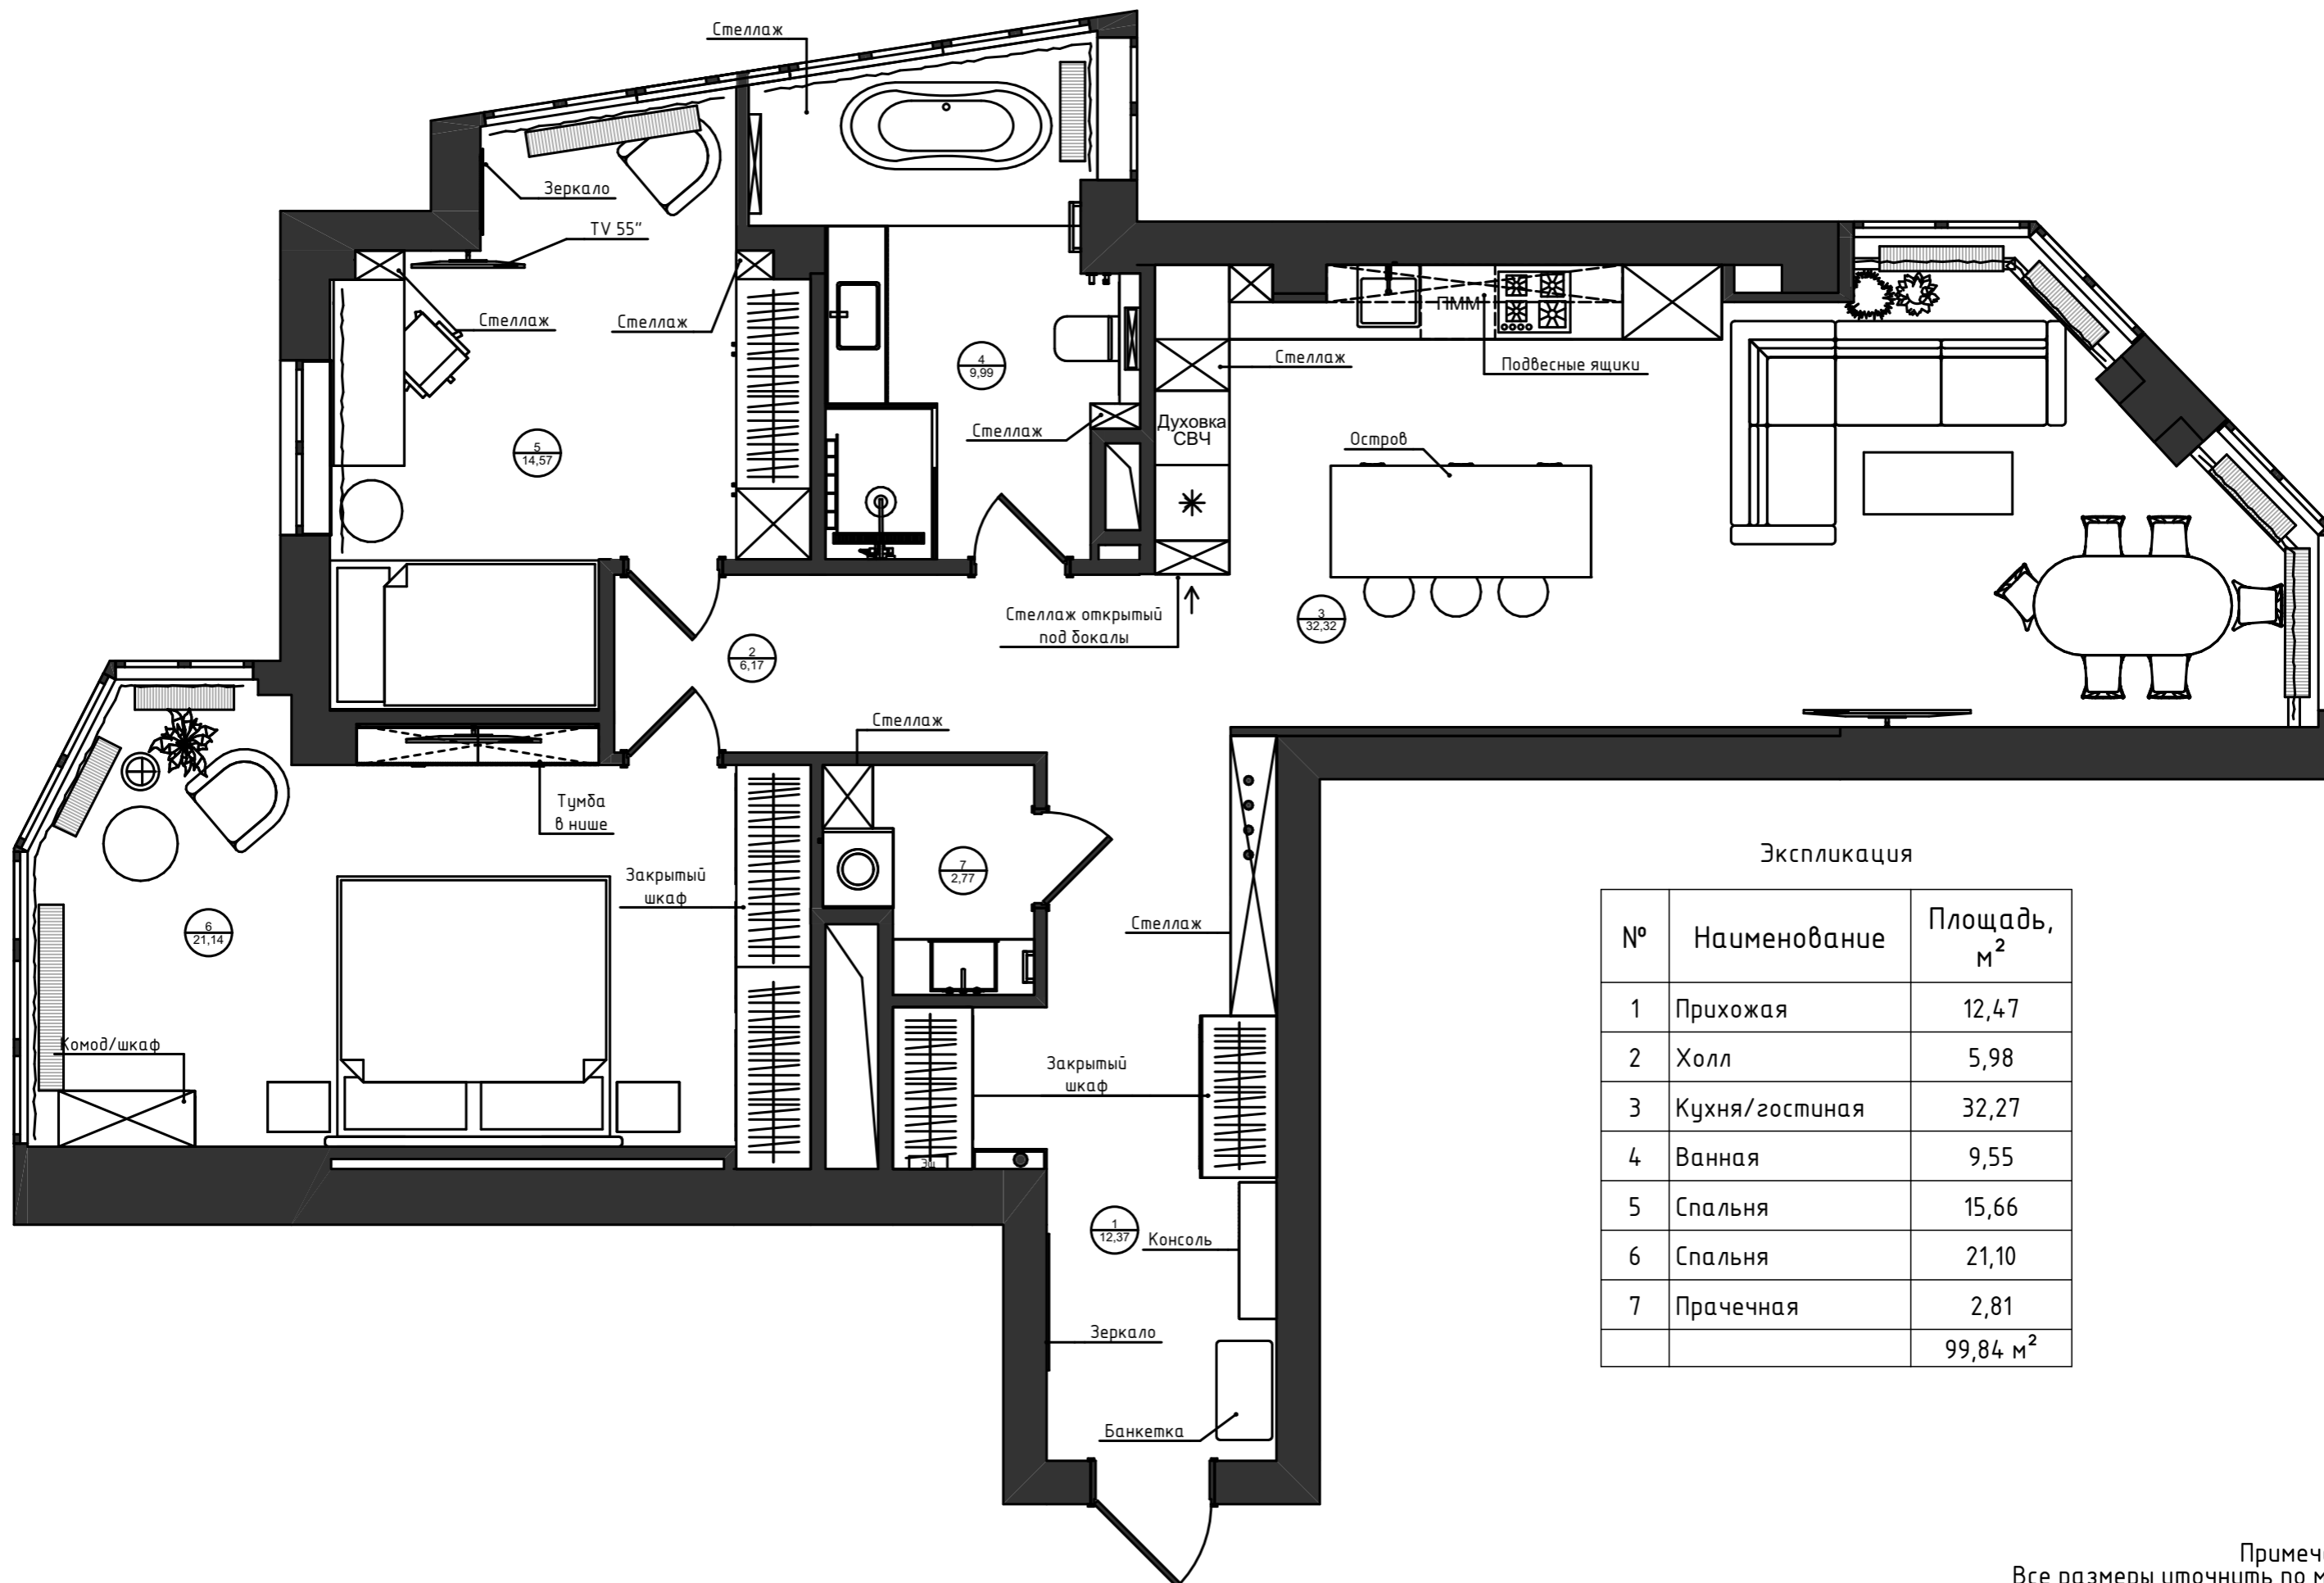

Экспликация

№	Наименование	Площадь, м²
1	Прихожая	12,47
2	Холл	5,98
3	Кухня/гостиная	32,27
4	Ванная	9,55
5	Спальня	15,66
6	Спальня	21,10
7	Прачечная	2,81
		99,84 м²

Примечание:
Все размеры уточнить по месту
Все изменения согласовывать с архитектором проекта.

2436_Квартира_Курган

Заказчик Самосват М.С
Архитектор Морозов А.Н.
Архитектор Алешина П.Ю.
Дизайнер Мищенко Д.В.

21.03.2025

План расстановки мебели

21

ЭП

1:40, 1:45,