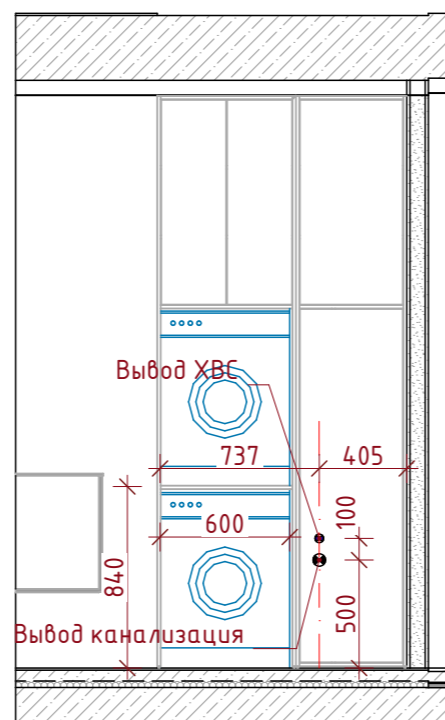

Развертка П2