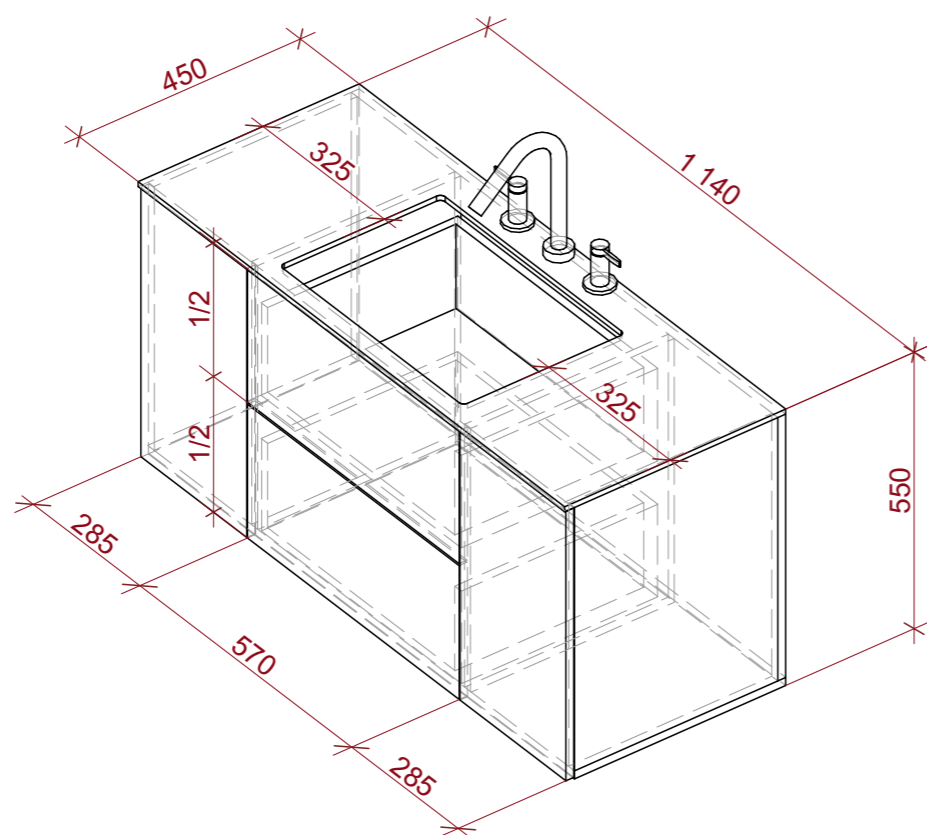

Аксонометрия
рекомендуемые полки