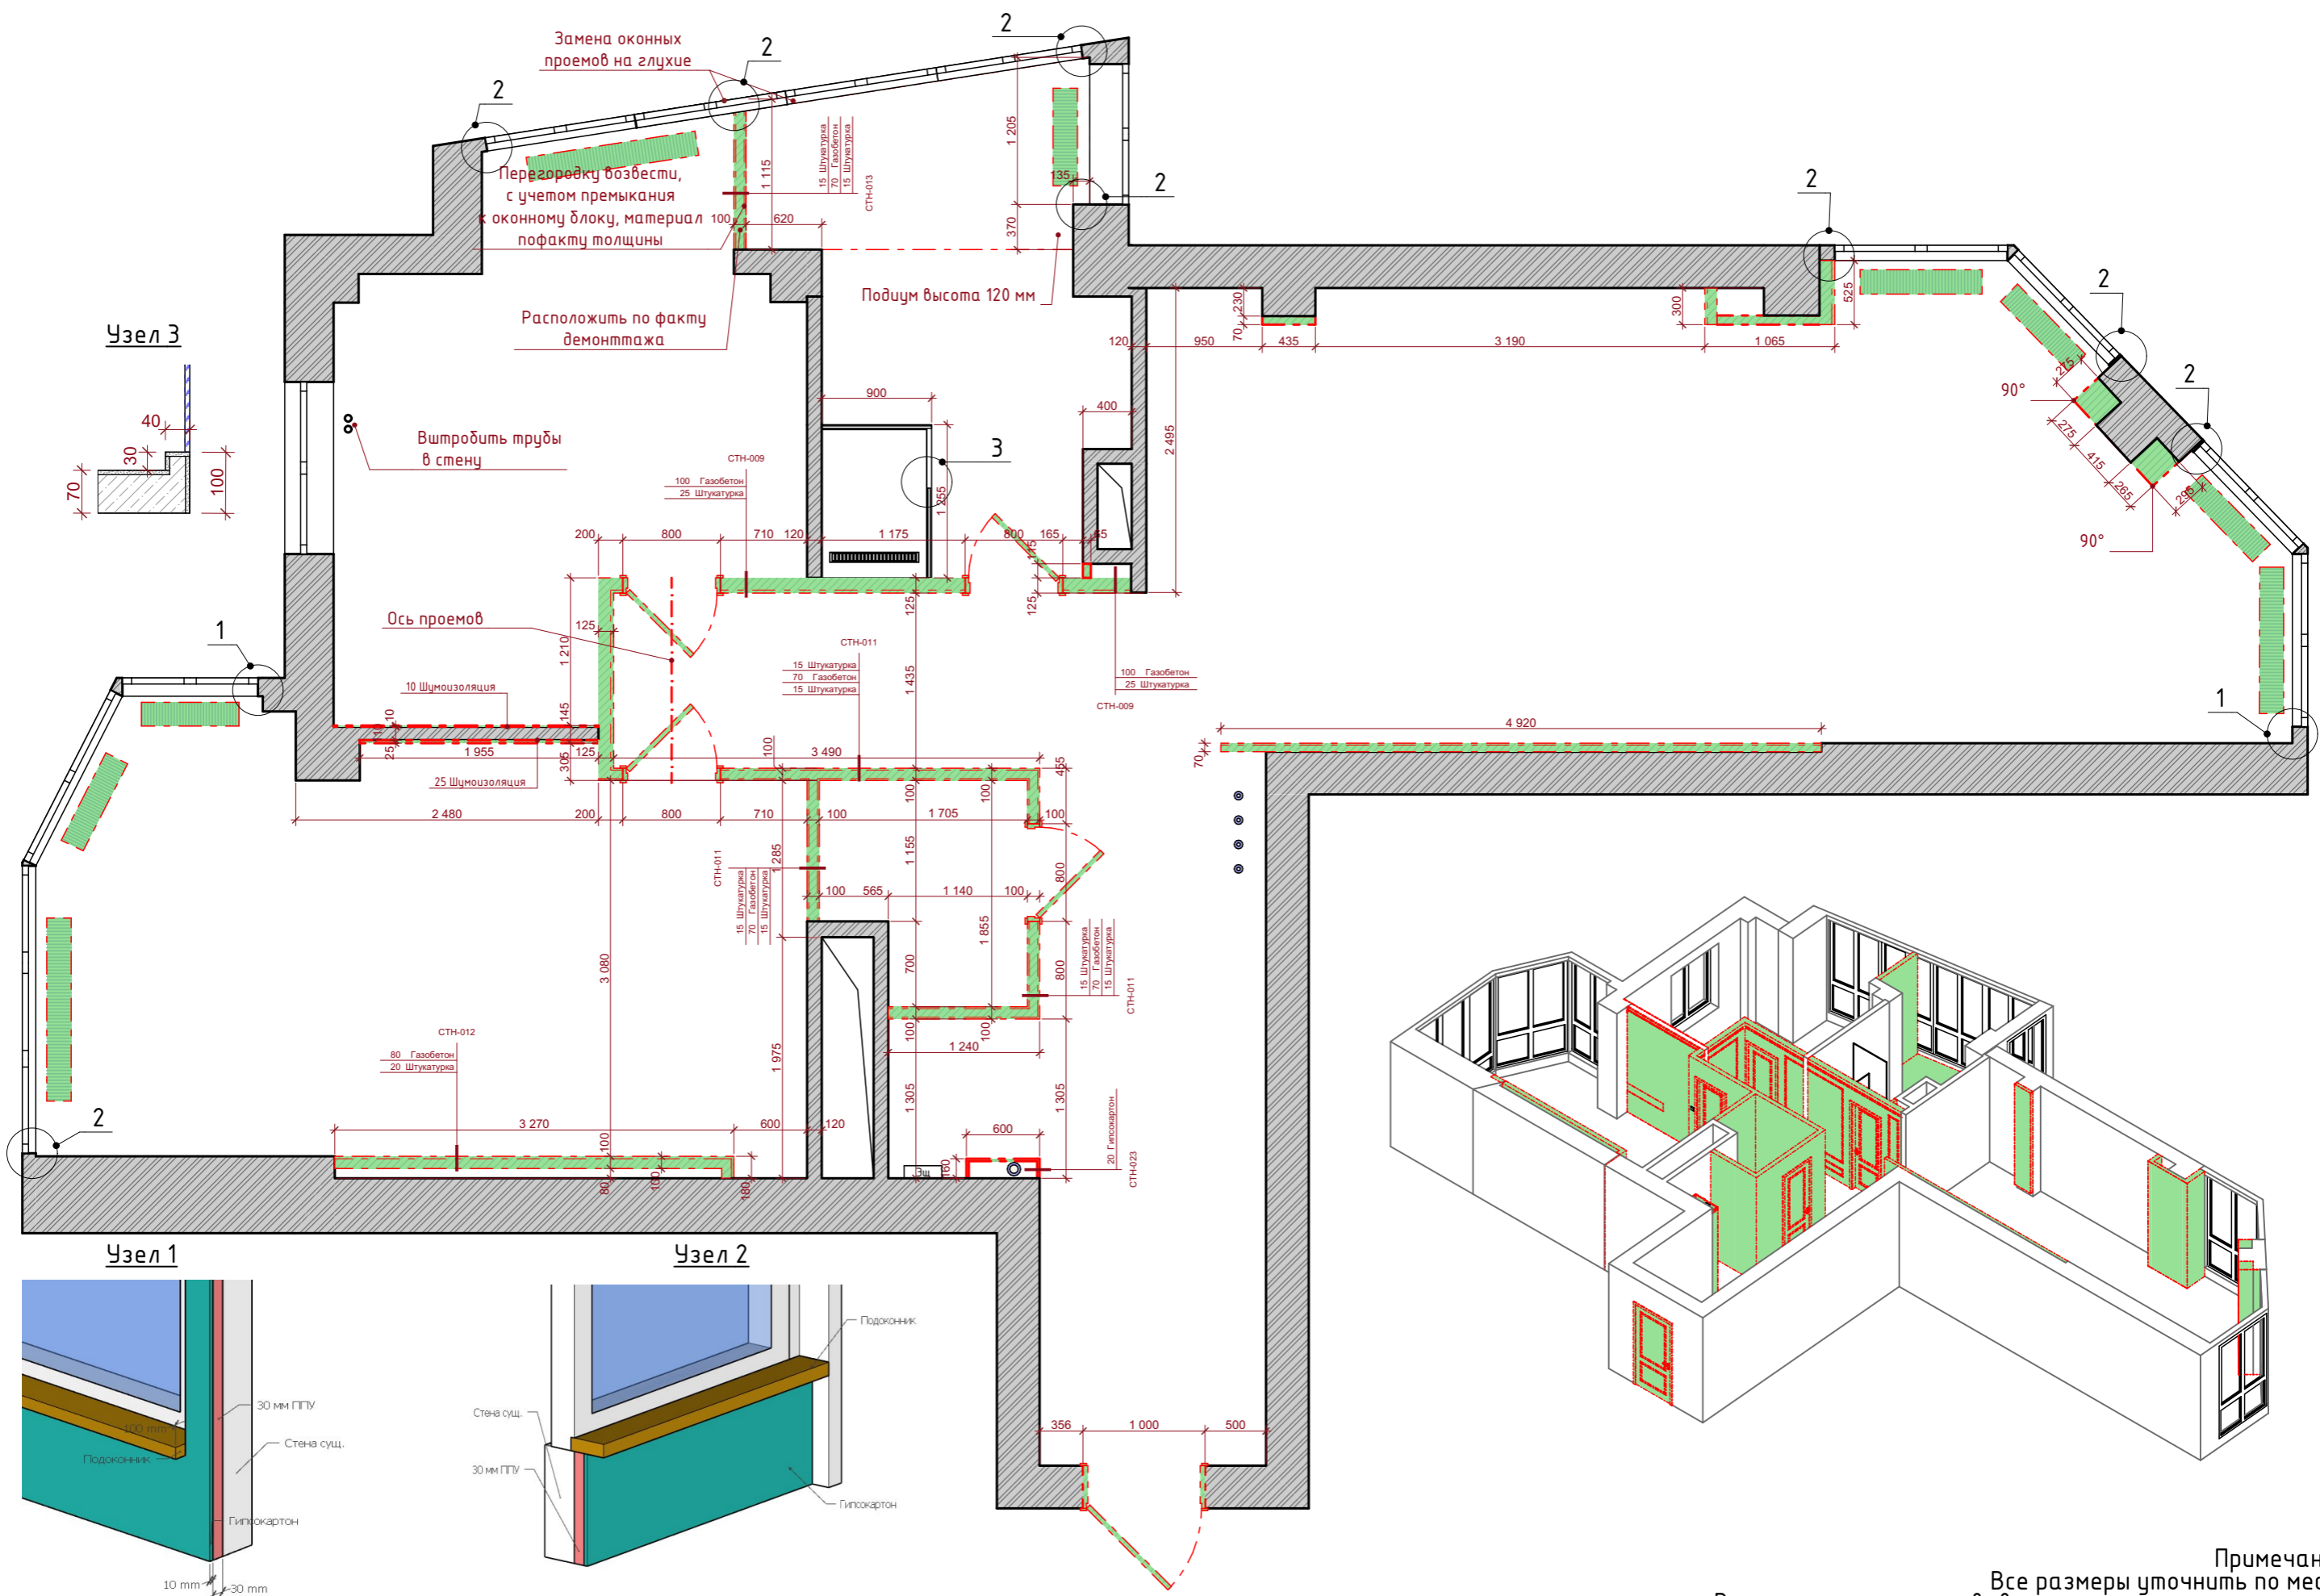

Примечание:
Все размеры уточнить по месту
Все изменения согласовывать с архитектором проекта.

2436_Квартира_Курган	Заказчик	Самосват М.С		План монтажа	20
	Архитектор	Морозов А.Н.			
	Архитектор	Алешина П.Ю.	21.03.2025		
	Дизайнер	Мищенко Д.В.			
				ЭП	1:20, 1:60,