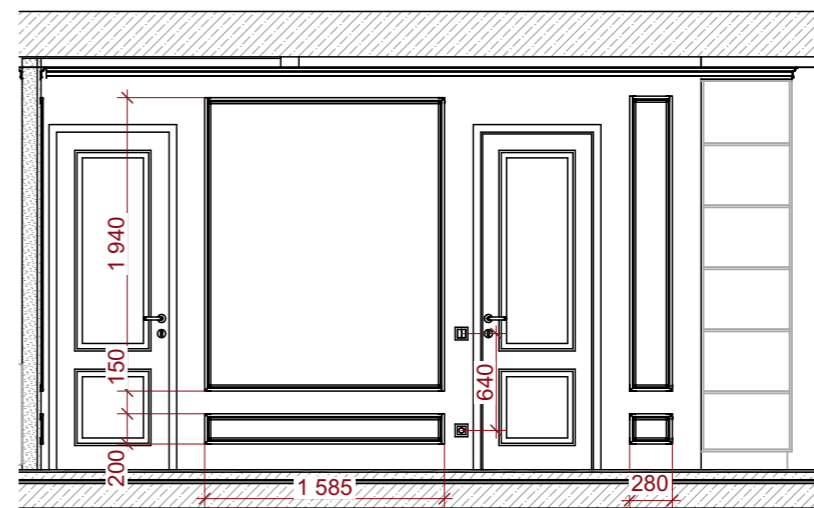

Развертка -X2