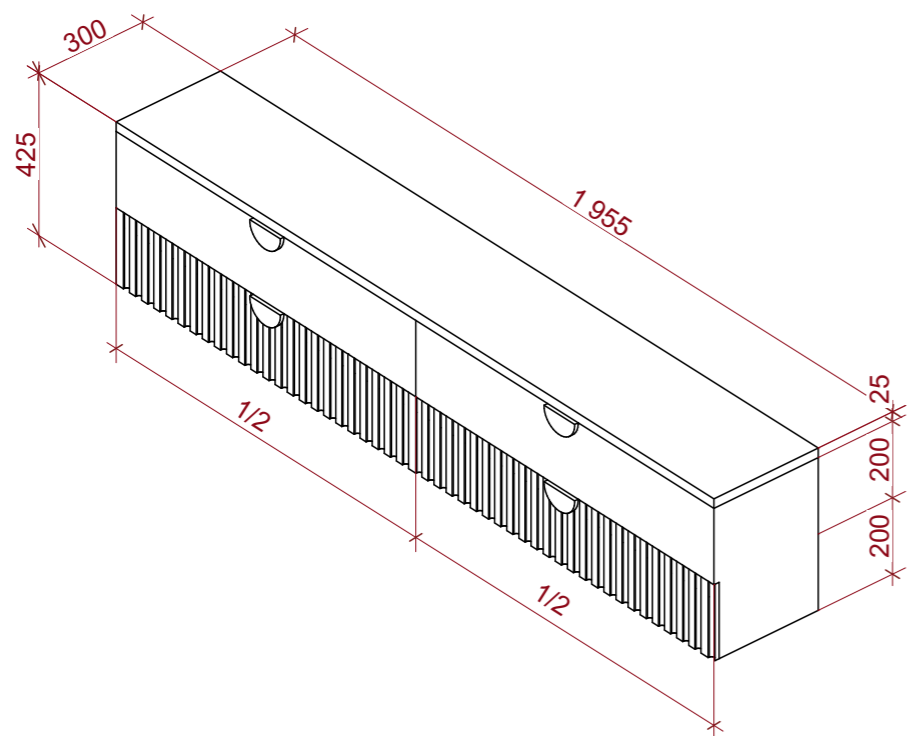

Аксонометрия

Вид сверху