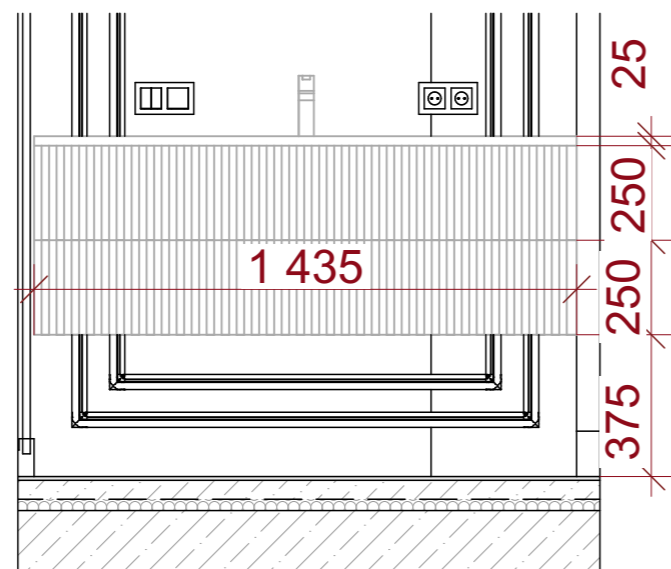

Вид спереди