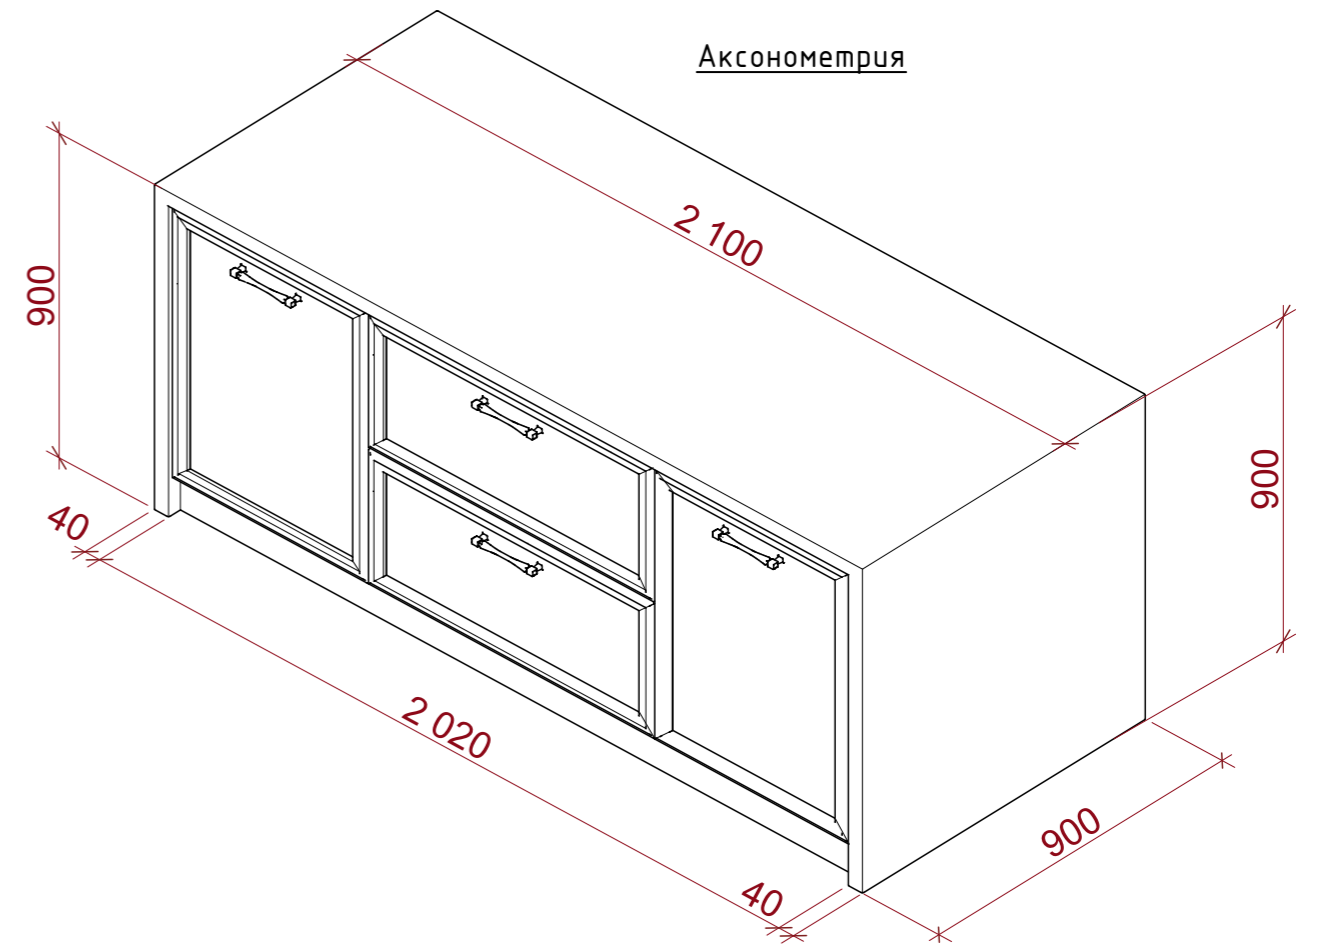

Аксонометрия