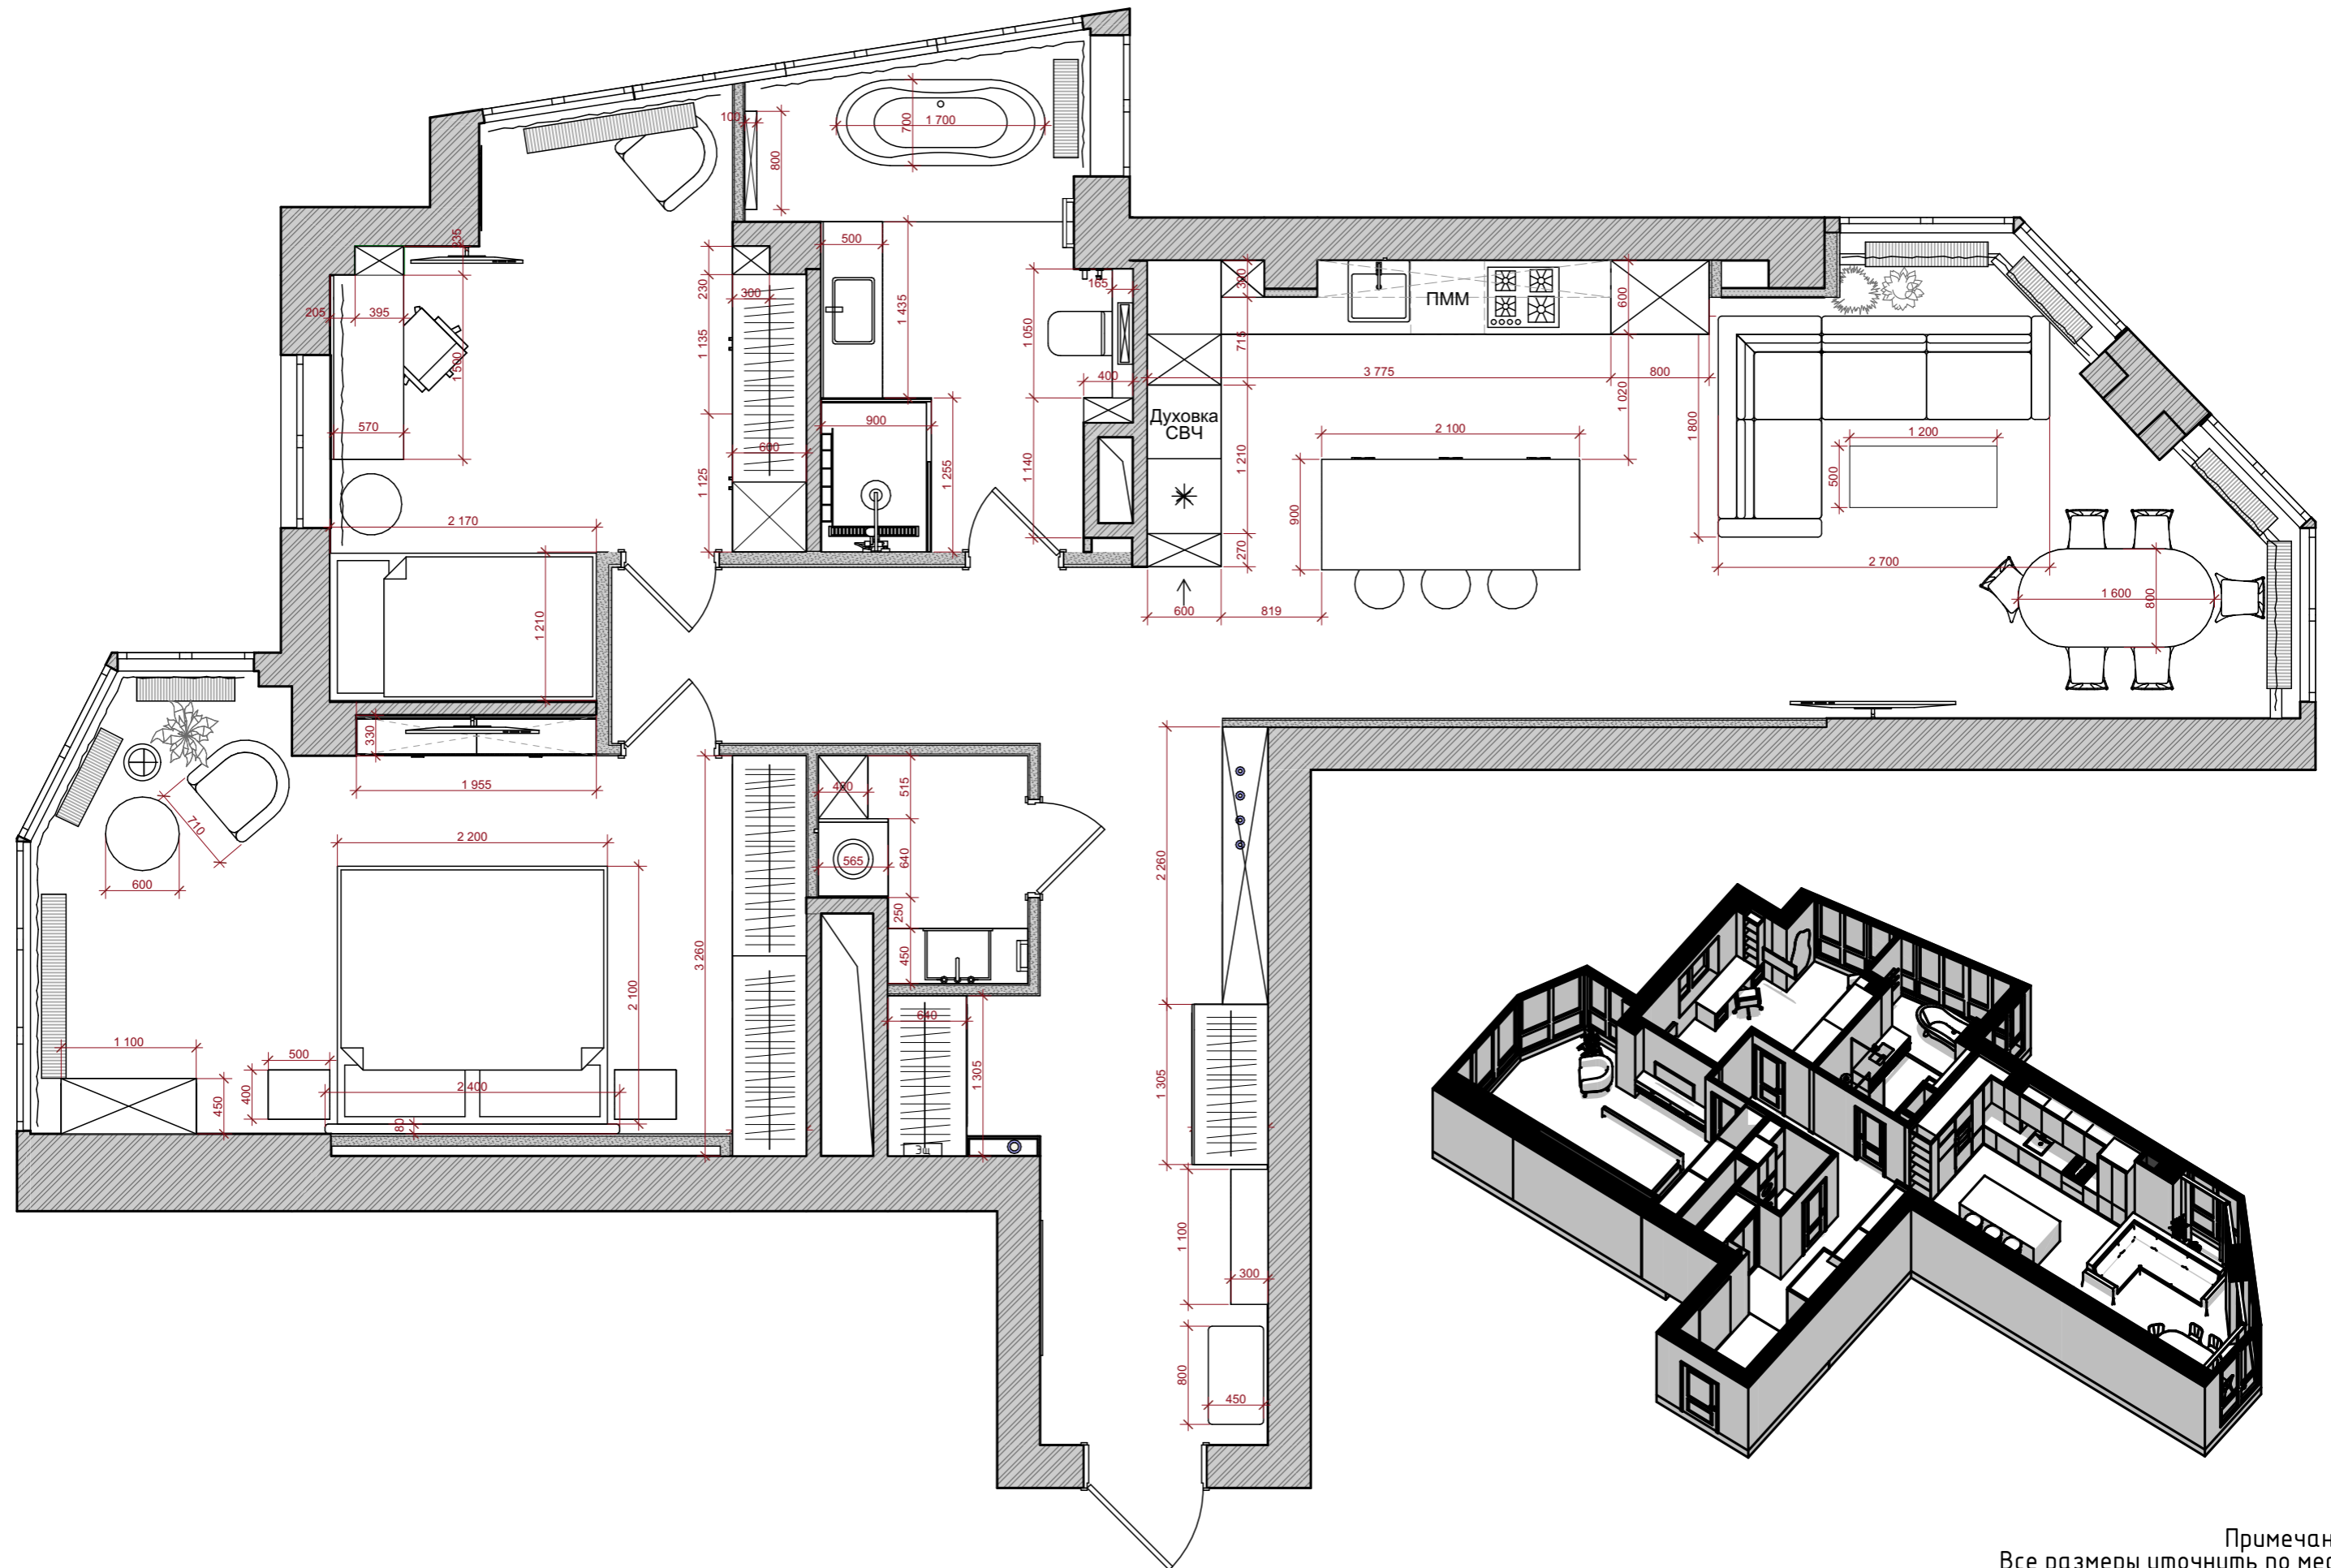

Примечание:
Все размеры уточнить по месту
Все изменения согласовывать с архитектором проекта.

2436_Квартира_Курган

Заказчик Самосват М.С
Архитектор Морозов А.Н.
Архитектор Алешина П.Ю.
Дизайнер Мищенко Д.В.

21.03.2025

План расстановки мебели с размерами

22

ЭП

1:50, 1:150