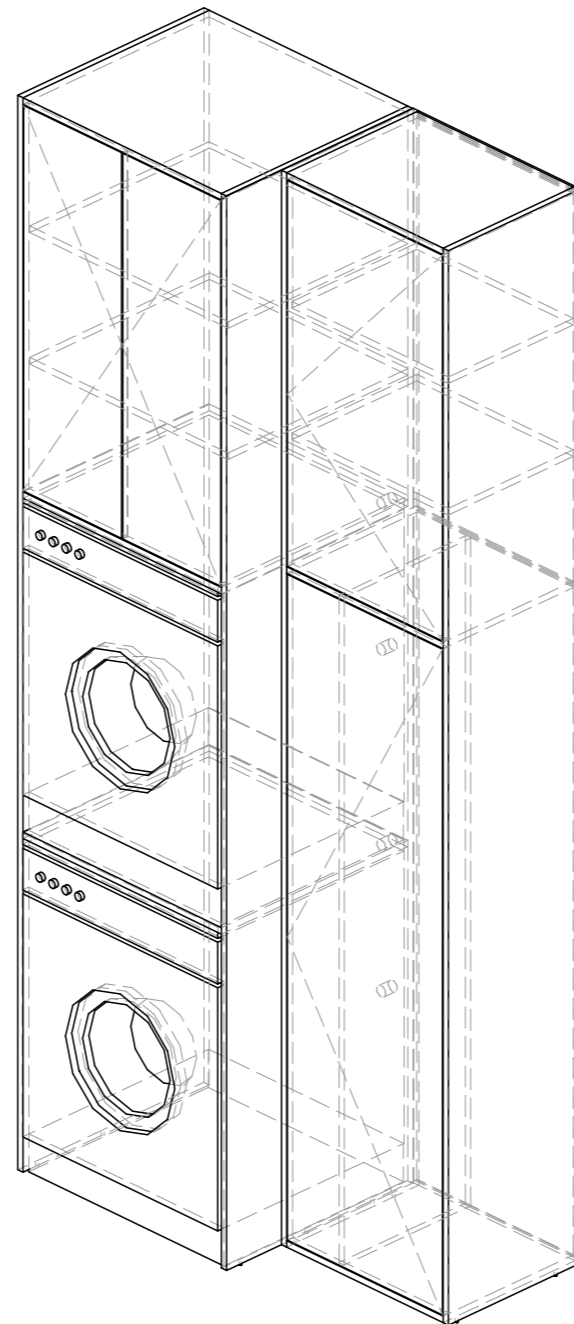

Аксонометрия
рекомендуемые полки