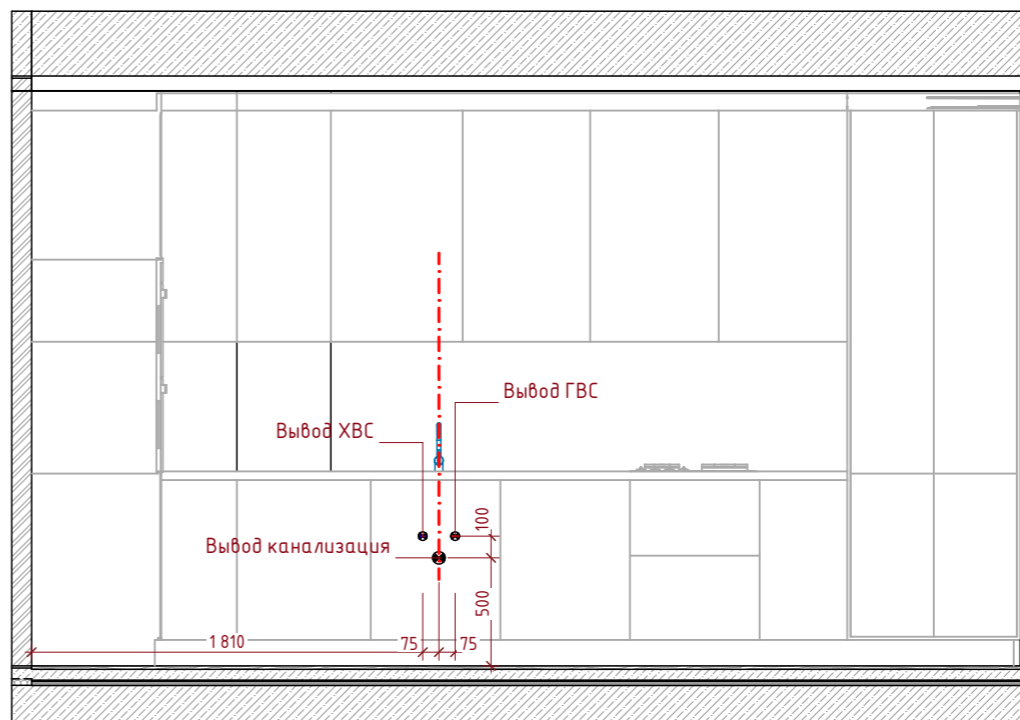

Развертка К1