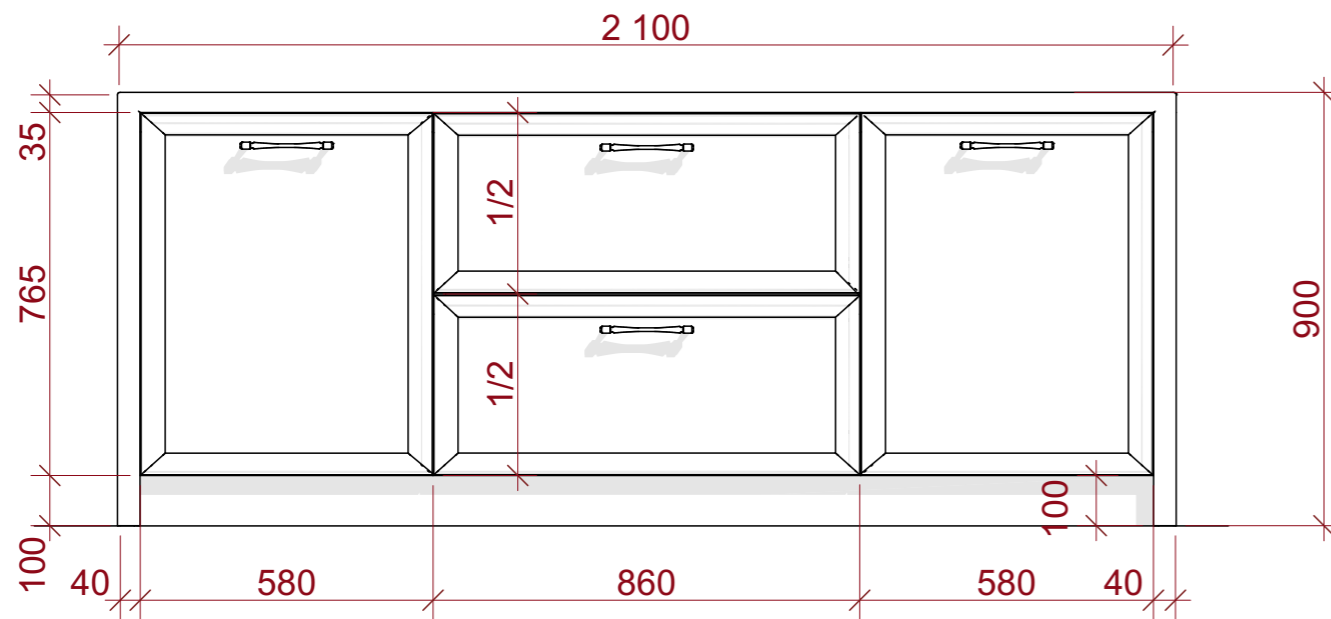

Вид спереди