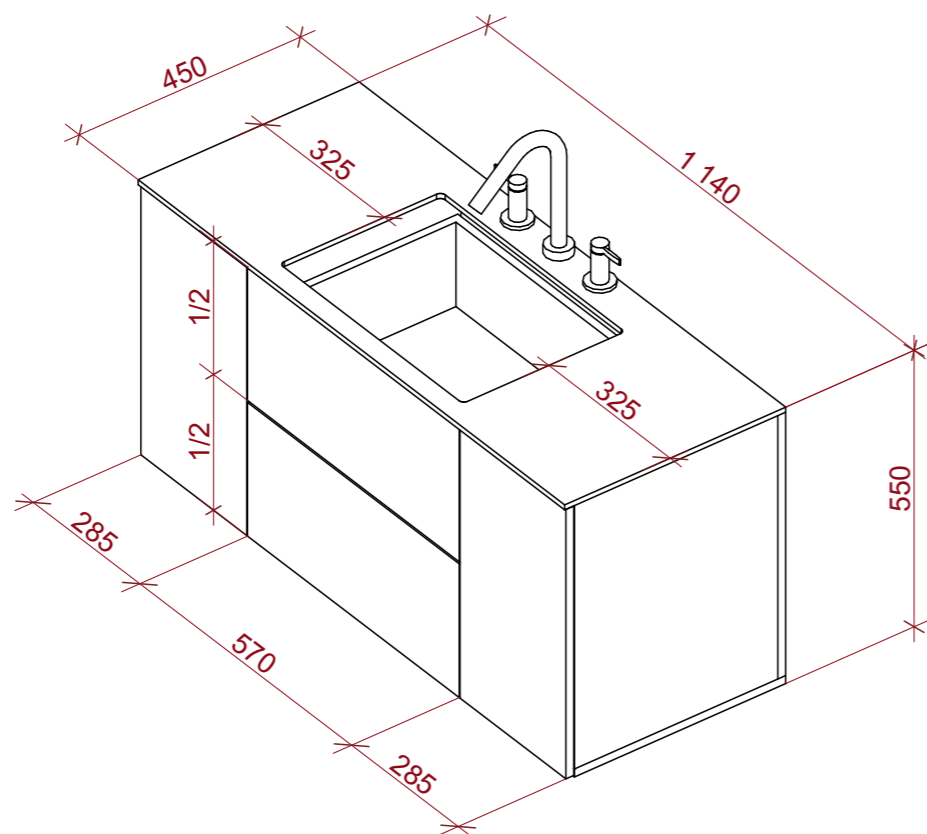

Аксонометрия