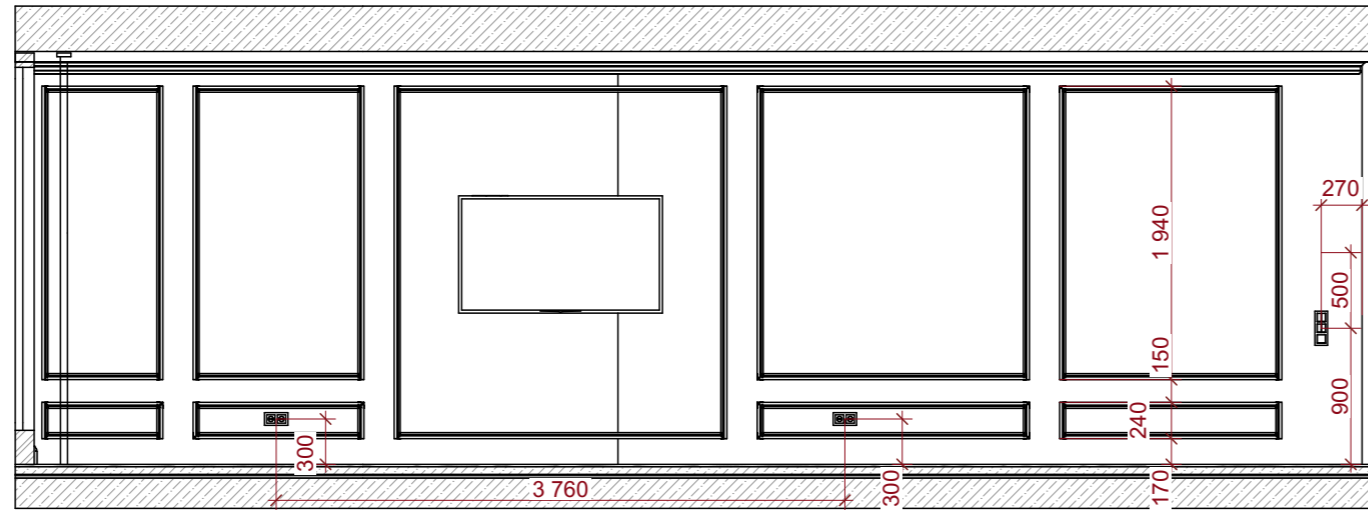

Развертка -К1