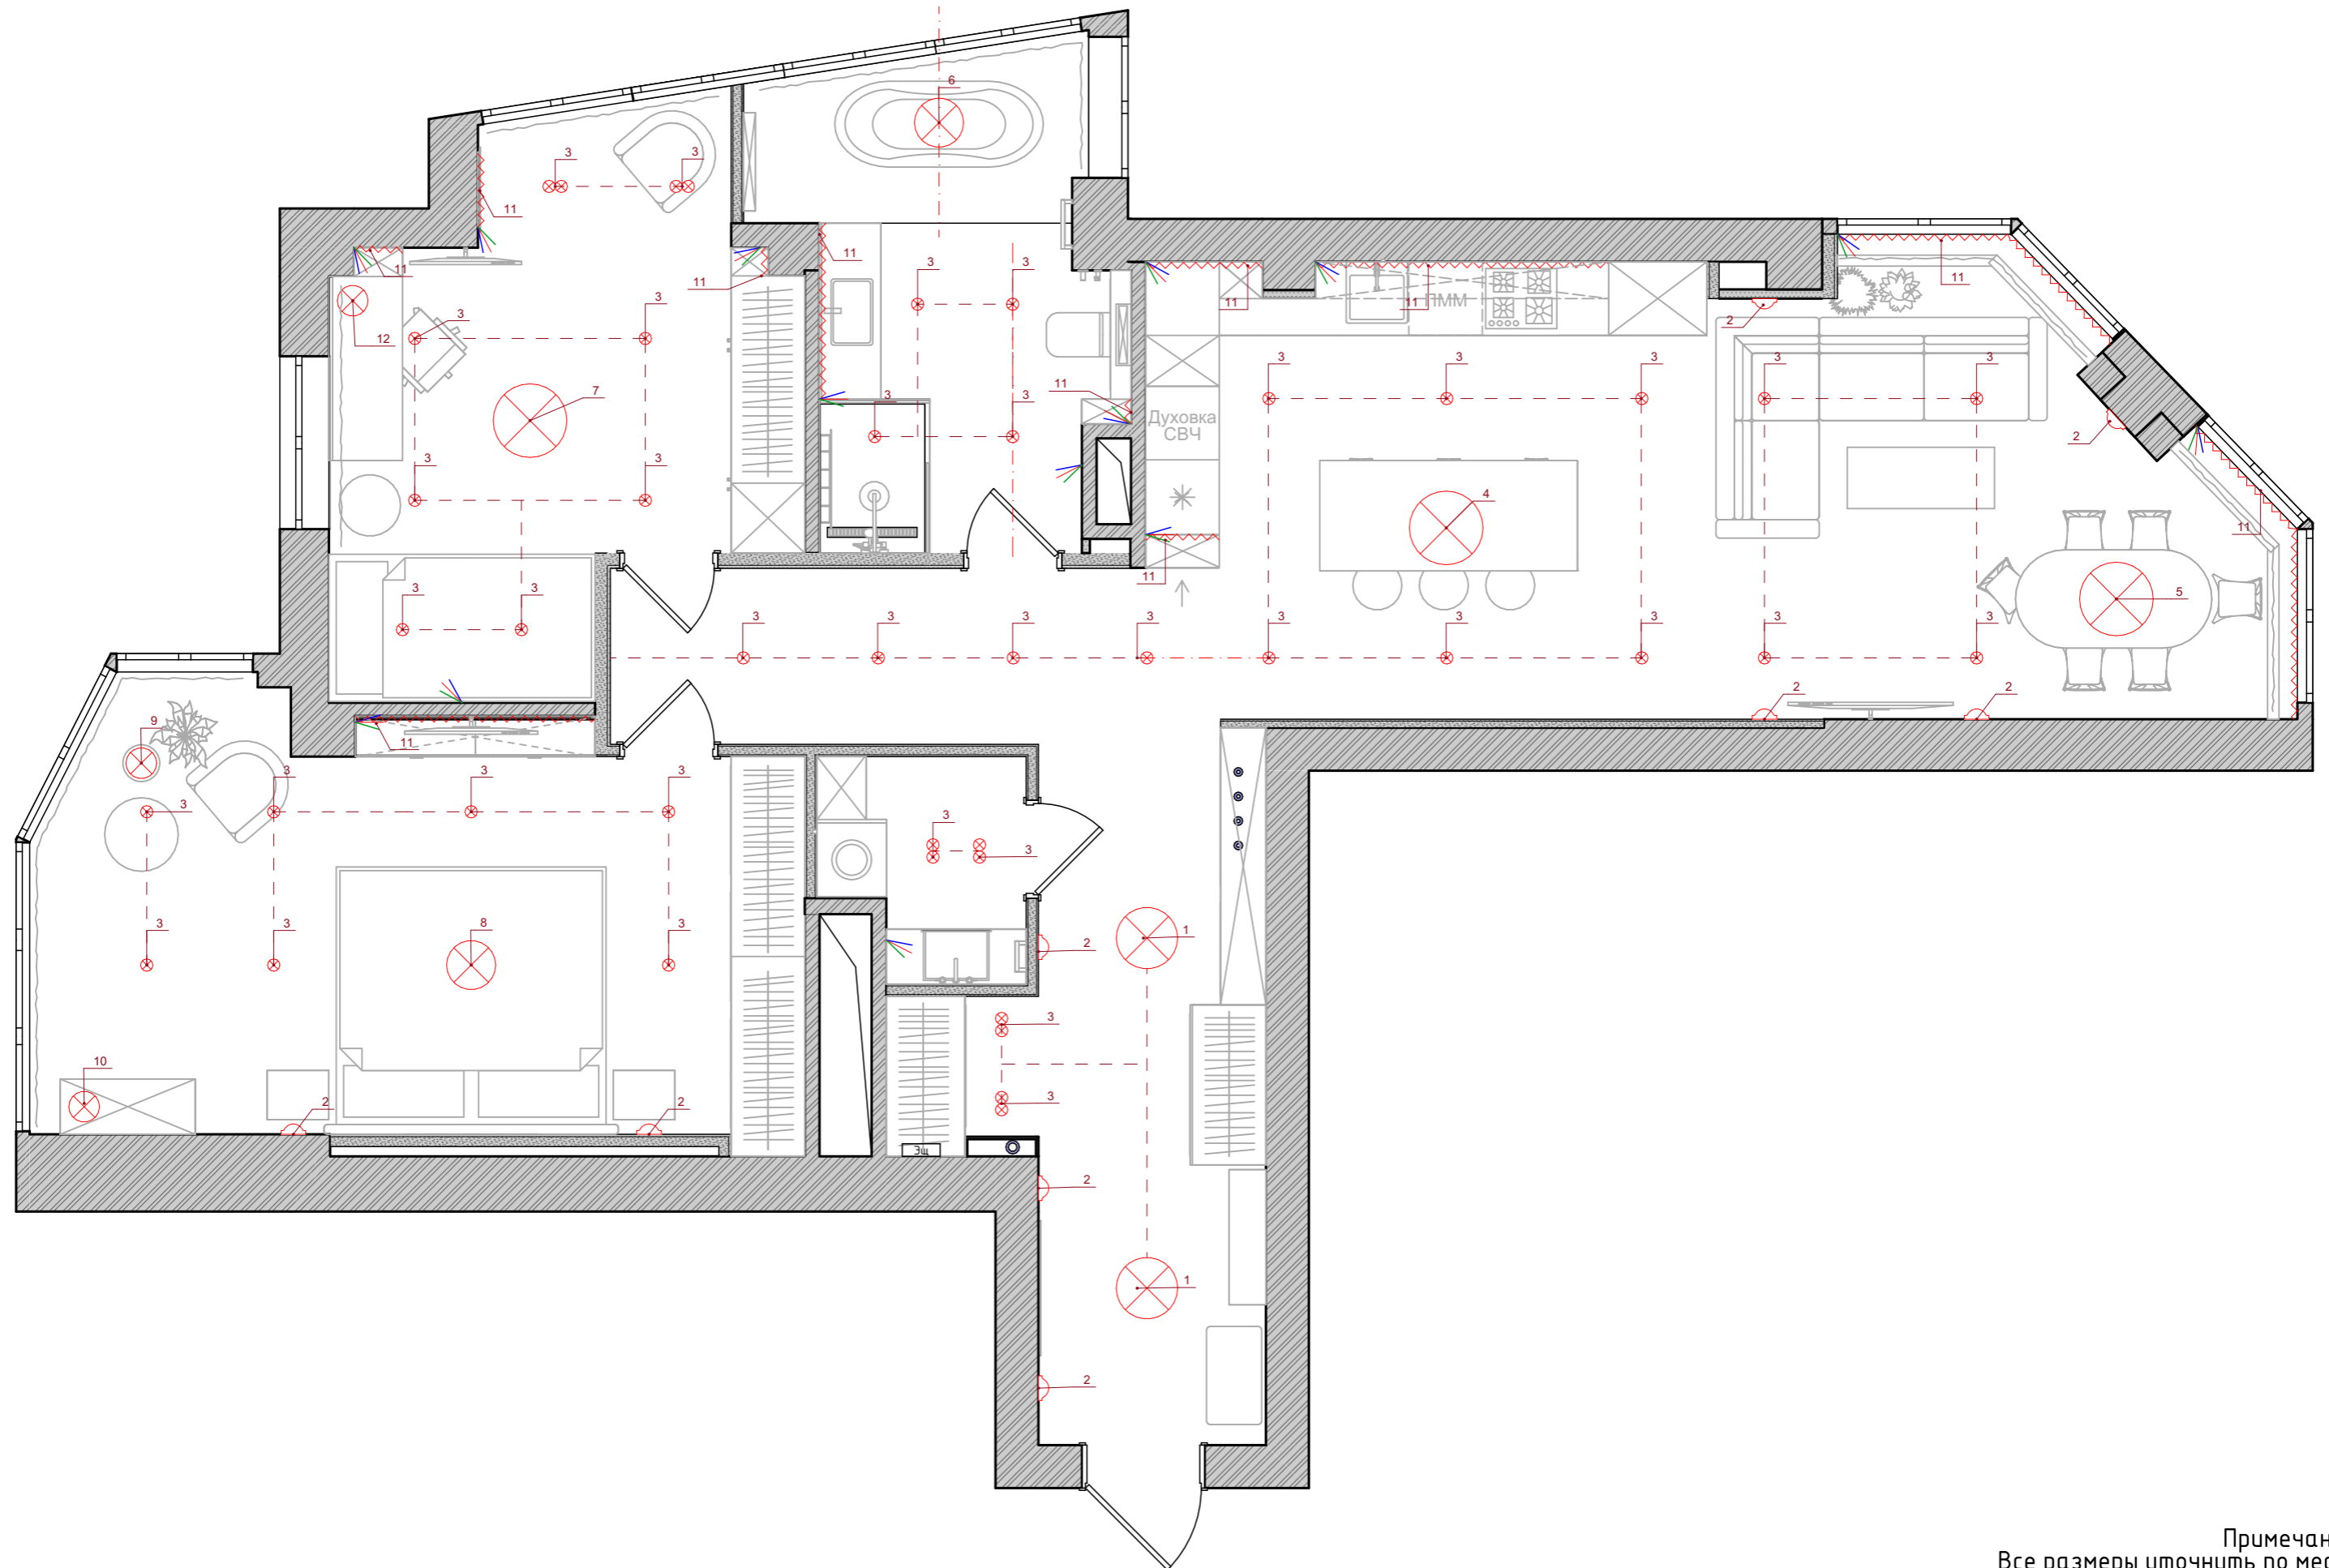

Примечание:
Все размеры уточнить по месту
Все изменения согласовывать с архитектором проекта.

2436_Квартира_Курган	Заказчик	Самосват М.С		План освещения для ведомости	31
	Архитектор	Морозов А.Н.			
	Архитектор	Алешина П.Ю.	21.03.2025		
	Дизайнер	Мищенко Д.В.			
				ЭП	1:50