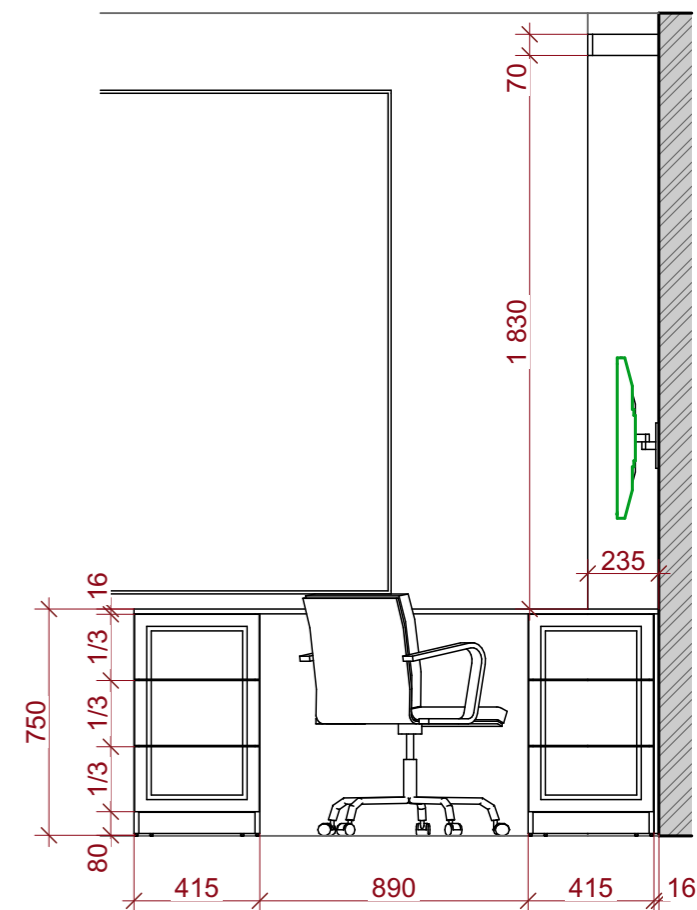

Вид спереди