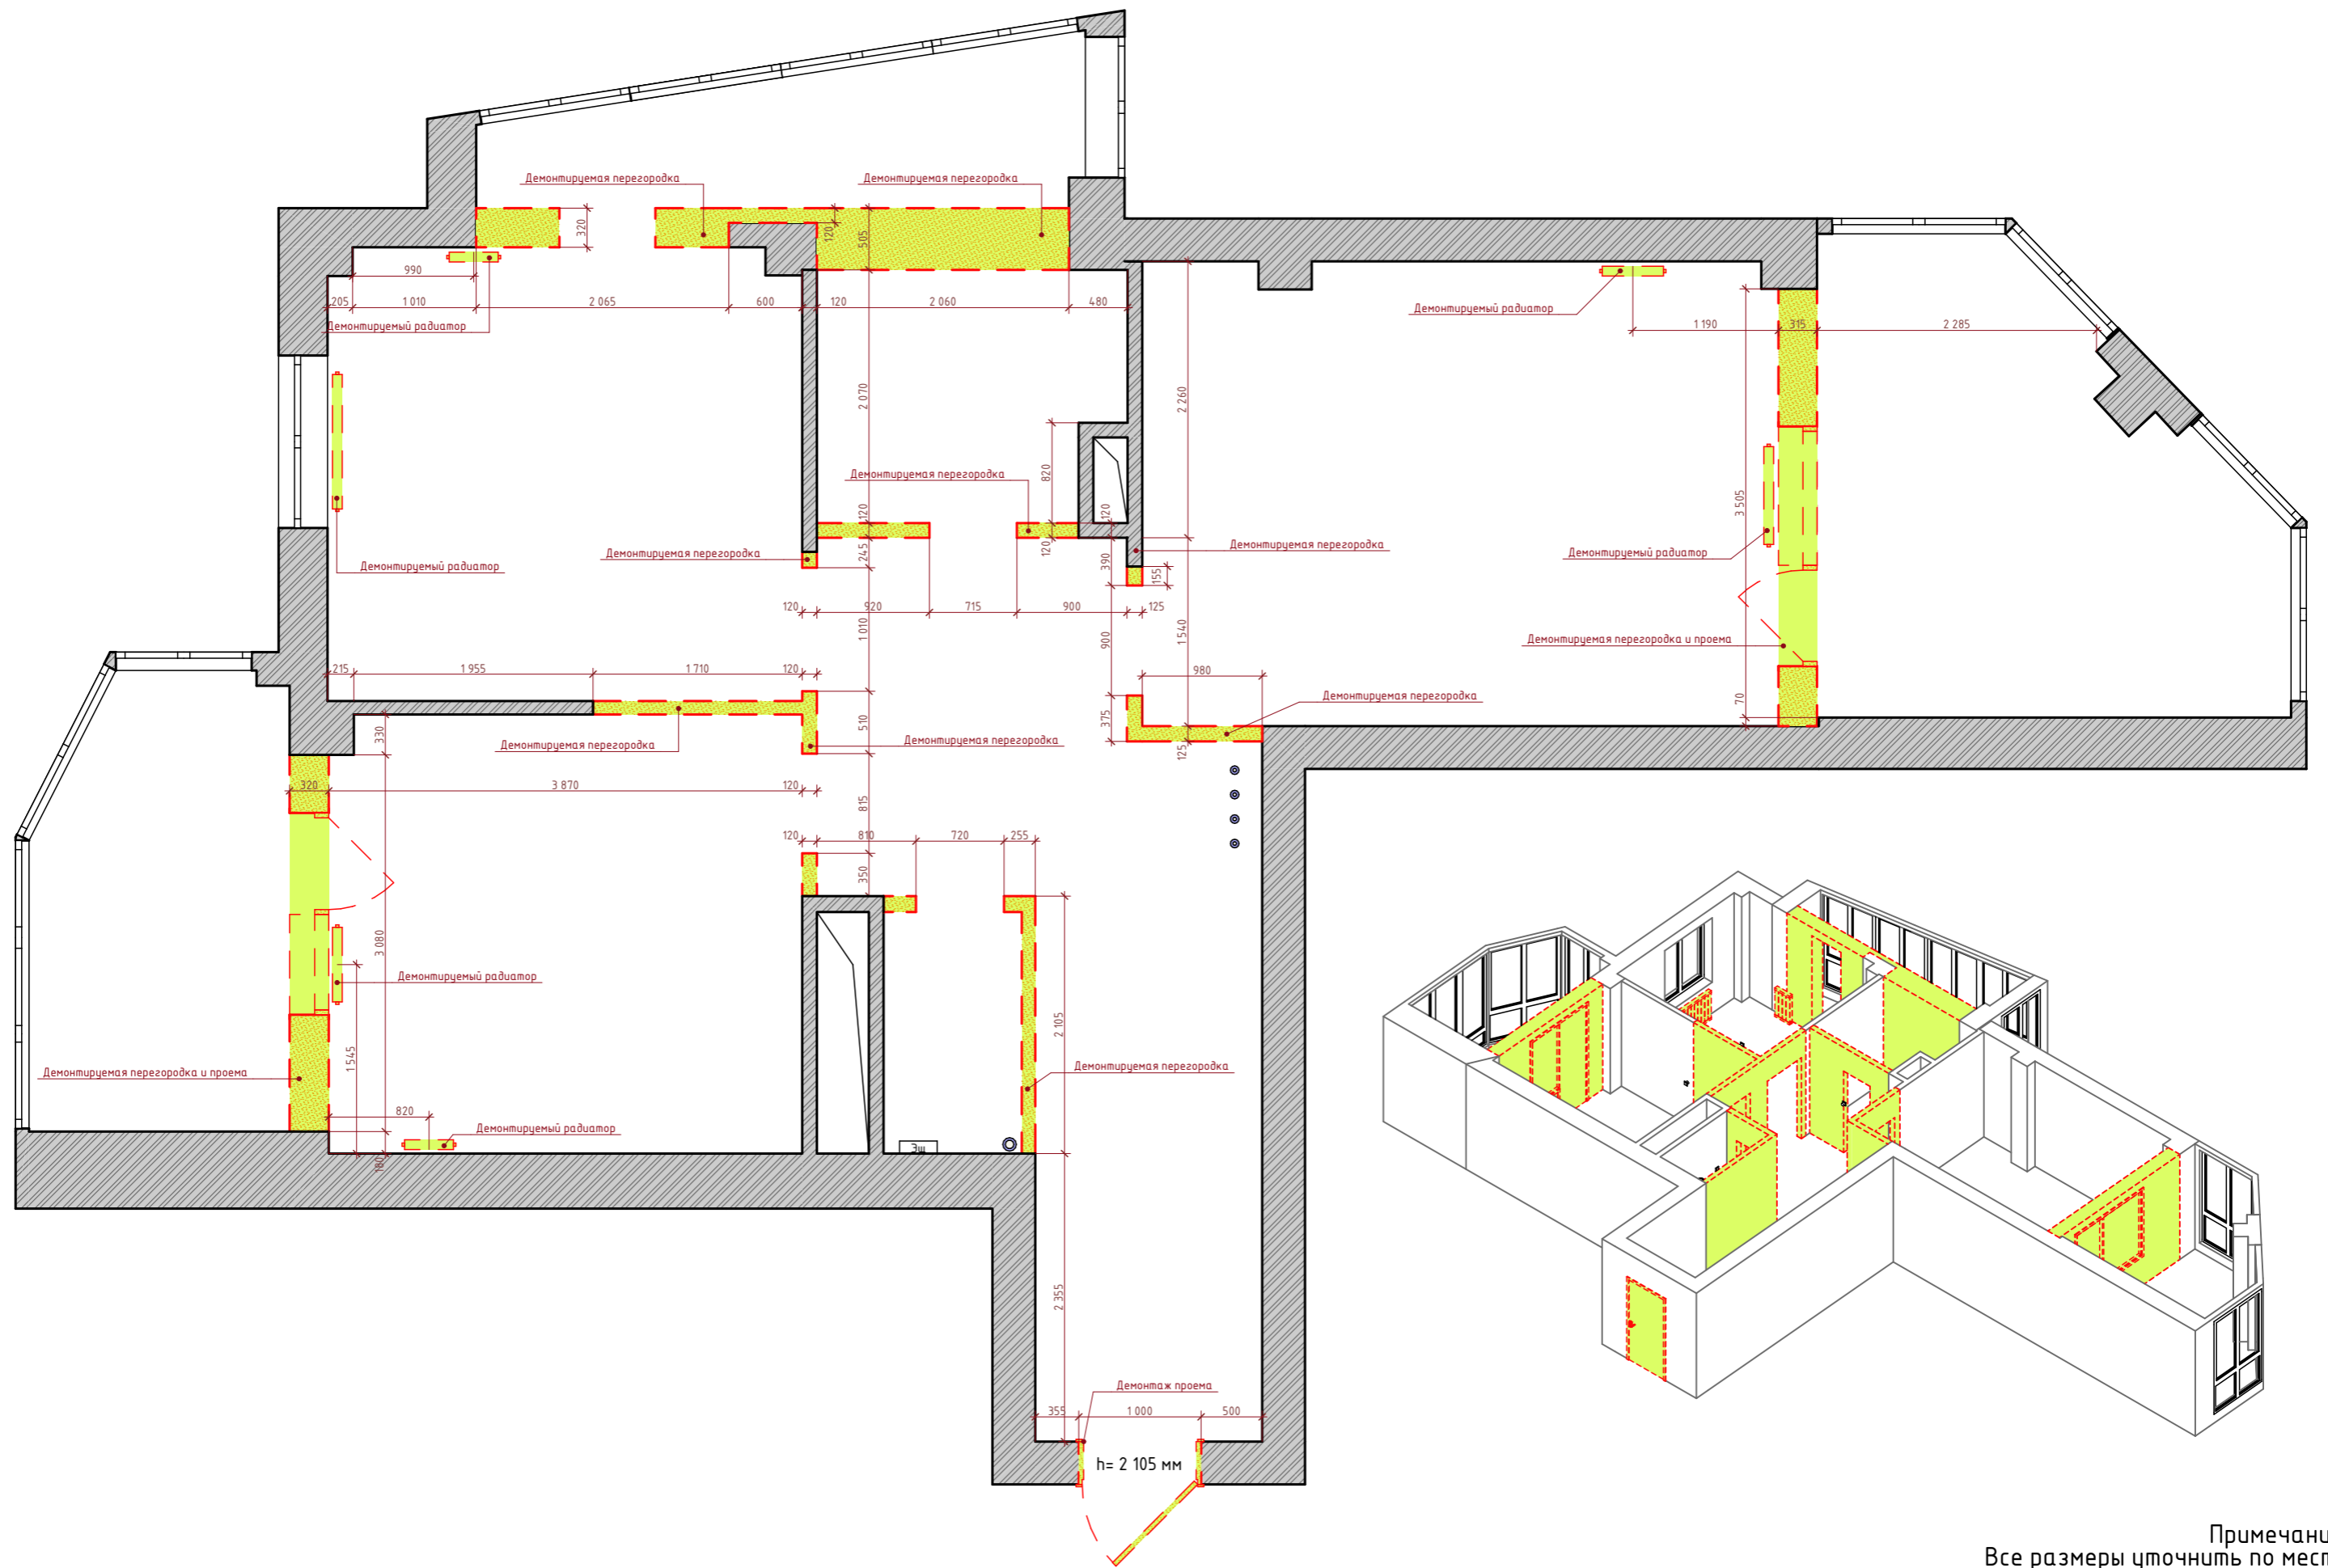

Примечание:
Все размеры уточнить по месту.
Все изменения согласовывать с архитектором проекта.

2436_Квартира_Курган	Заказчик	Самосват М.С		План демонтажа	19
	Архитектор	Морозов А.Н.			
	Архитектор	Алешина П.Ю.	21.03.2025		
	Дизайнер	Мищенко Д.В.			
				ЭП	1:50, 1:150