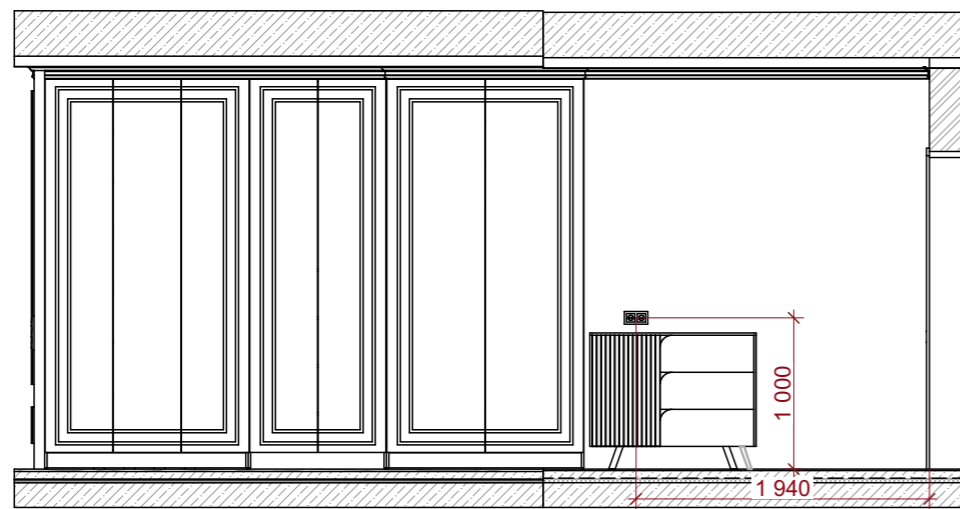

Развертка - КА1