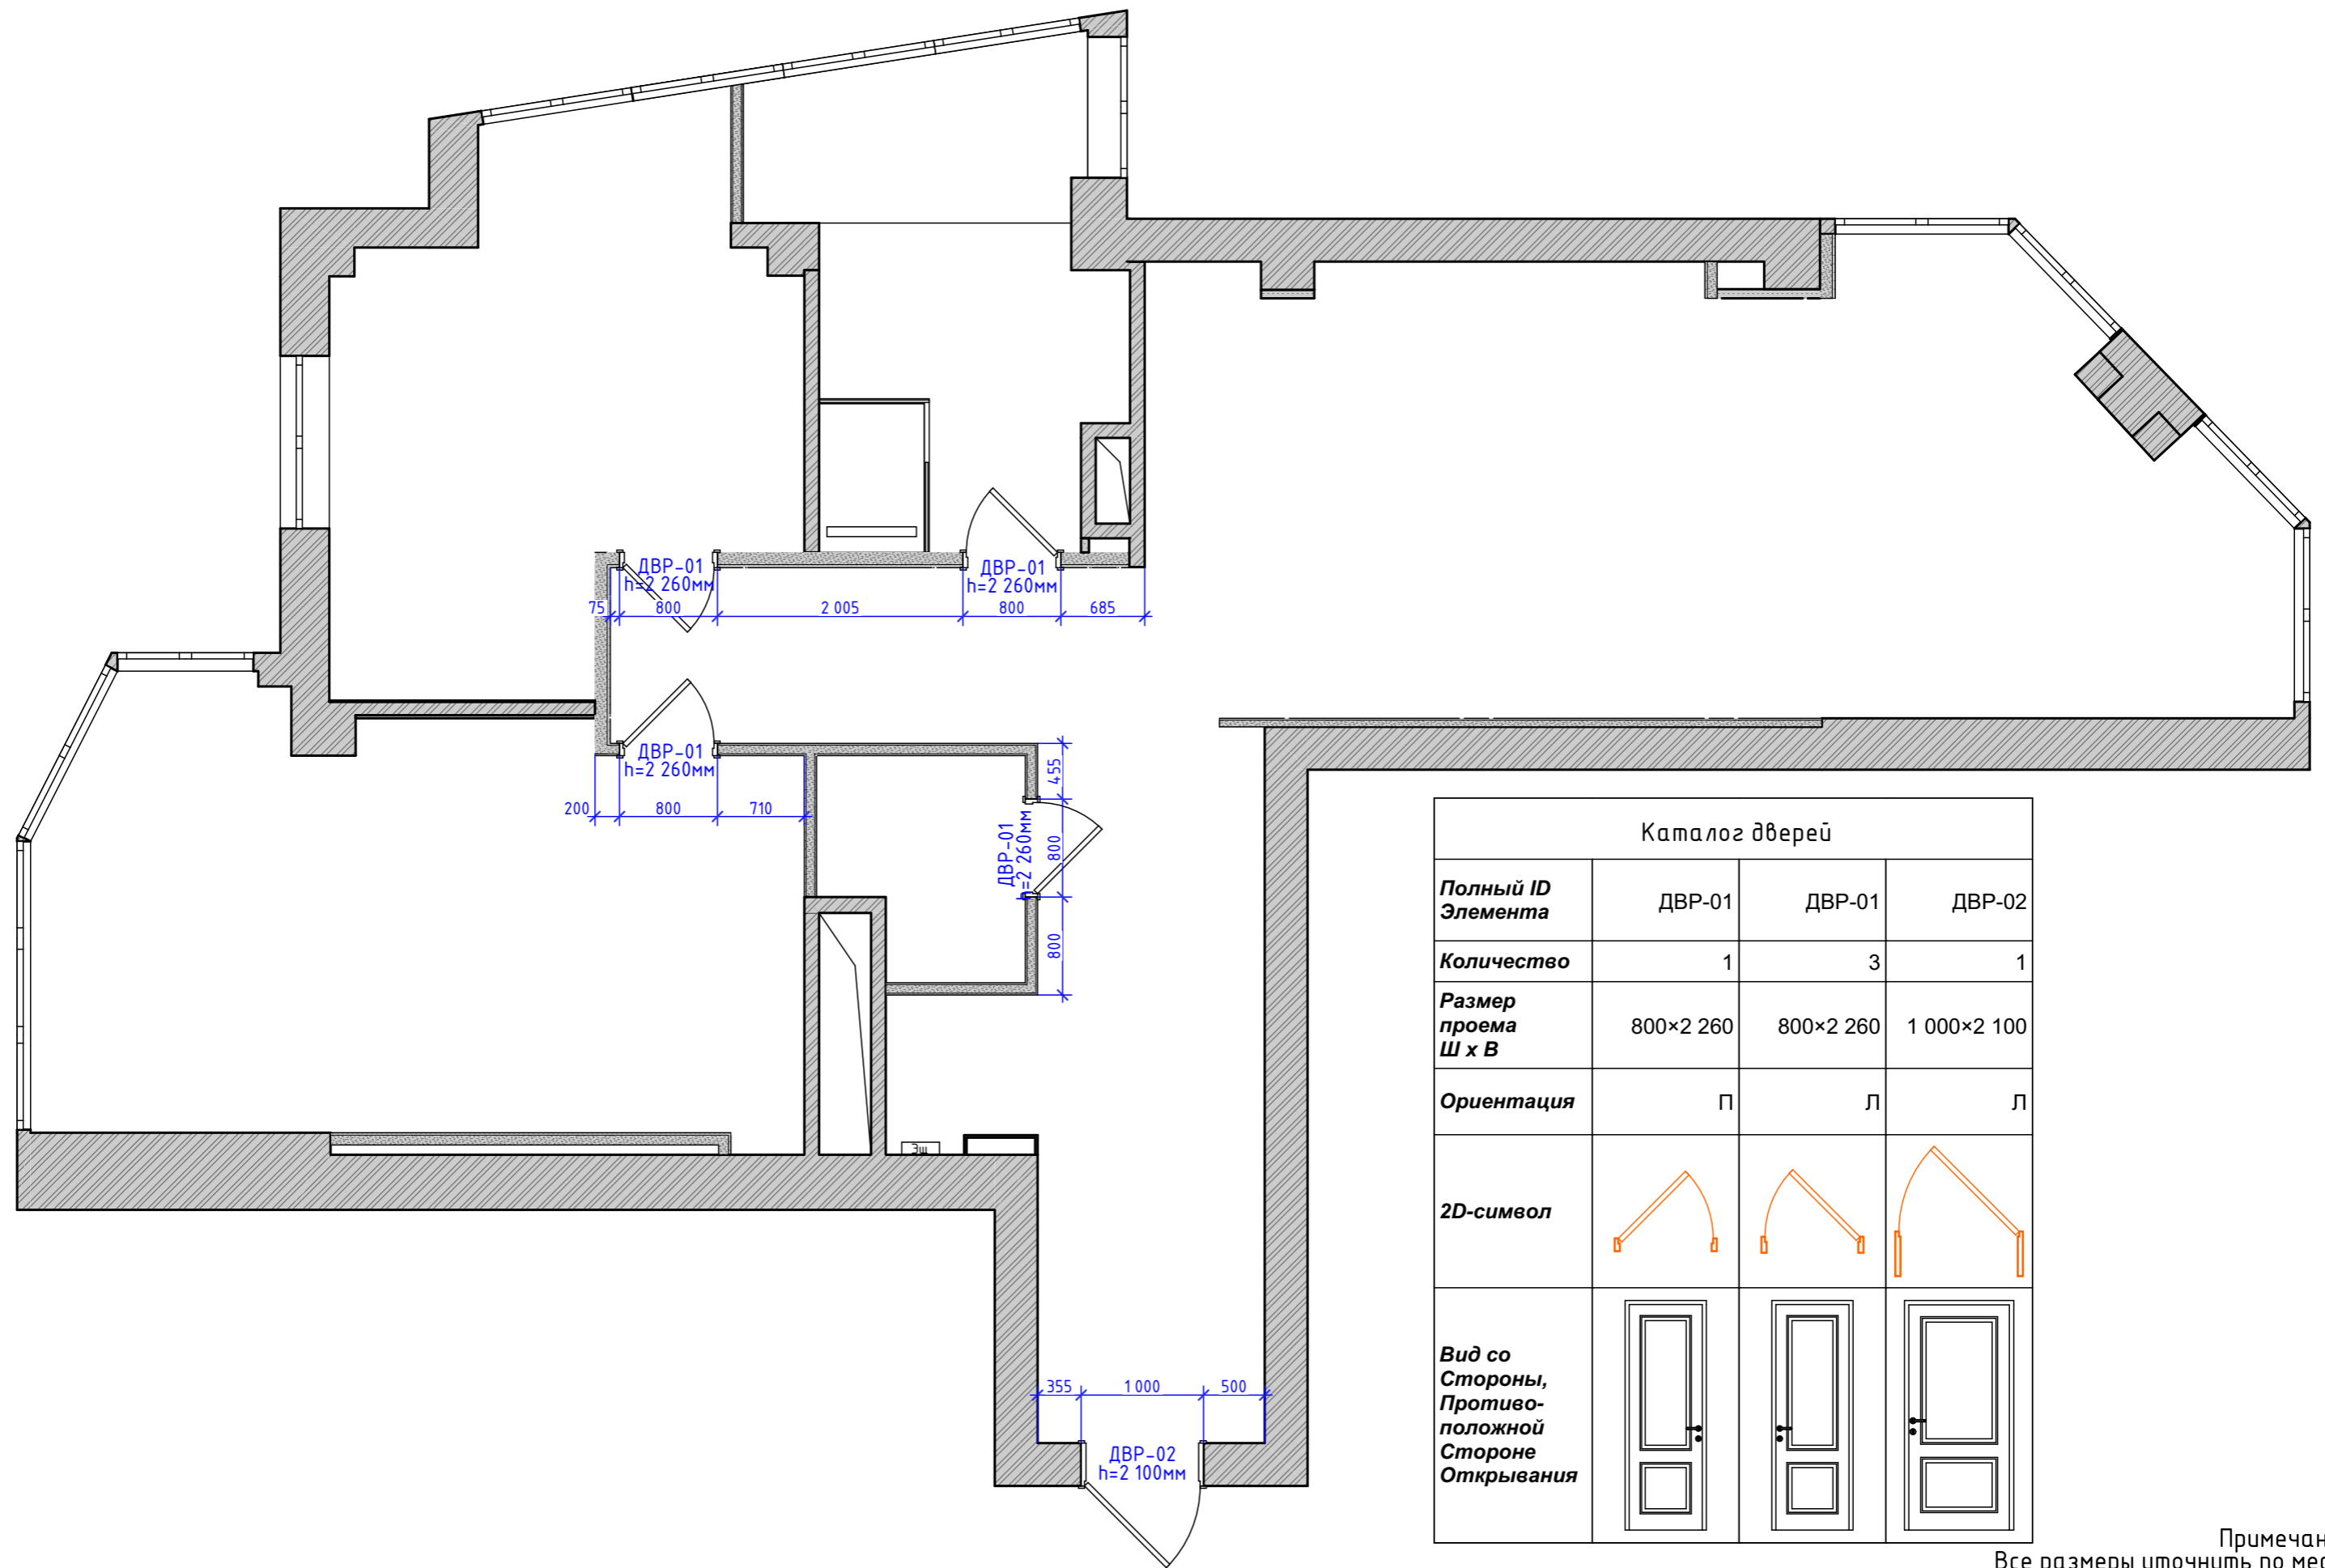

Вывод сантехника

24

ЭП

1:35

Каталог дверей			
<b>Полный ID Элемента</b>	ДВР-01	ДВР-01	ДВР-02
<b>Количество</b>	1	3	1
<b>Размер проема Ш x В</b>	800x2 260	800x2 260	1 000x2 100
<b>Ориентация</b>	П	Л	Л
<b>2D-символ</b>			
<b>Вид со Стороны, Противоположной Стороне Открывания</b>			