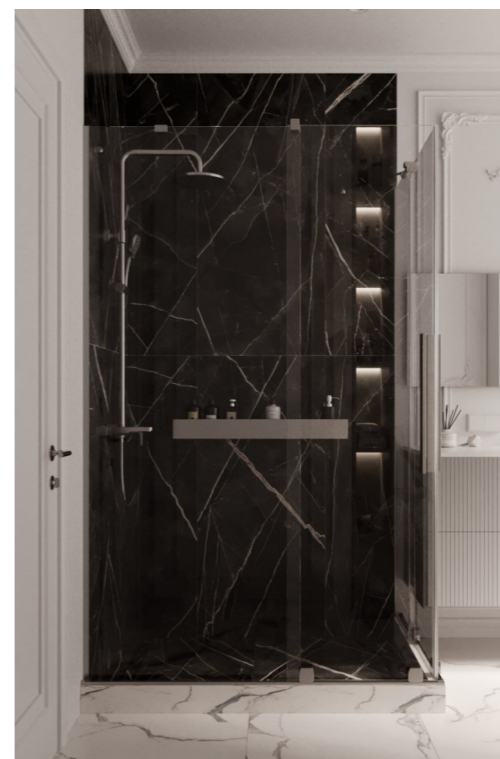

Визуализации

Примечание:
Все размеры уточнить по месту
Все изменения согласовывать с архитектором проекта.

2436_Квартира_Курган	Заказчик	Самосват М.С		Мебель ванная	46
	Архитектор	Морозов А.Н.			
	Архитектор	Алешина П.Ю.	21.03.2025		
	Дизайнер	Мищенко Д.В.			
			ЭП	1:20