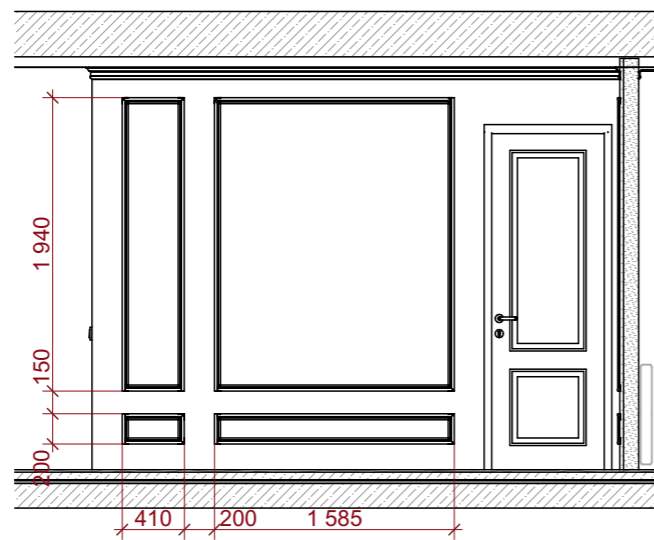

Развертка - КА1

Развертка - КА2

Развертка - КА3

Примечание:  
Все размеры уточнить по месту  
Все изменения согласовывать с архитектором проекта.

2436_Квартира_Курган	Заказчик	Самосват М.С		Развертки прихожей	51
	Архитектор	Морозов А.Н.			
	Архитектор	Алешина П.Ю.	21.03.2025		
	Дизайнер	Мищенко Д.В.			
				ЭП	1:50, 1:35