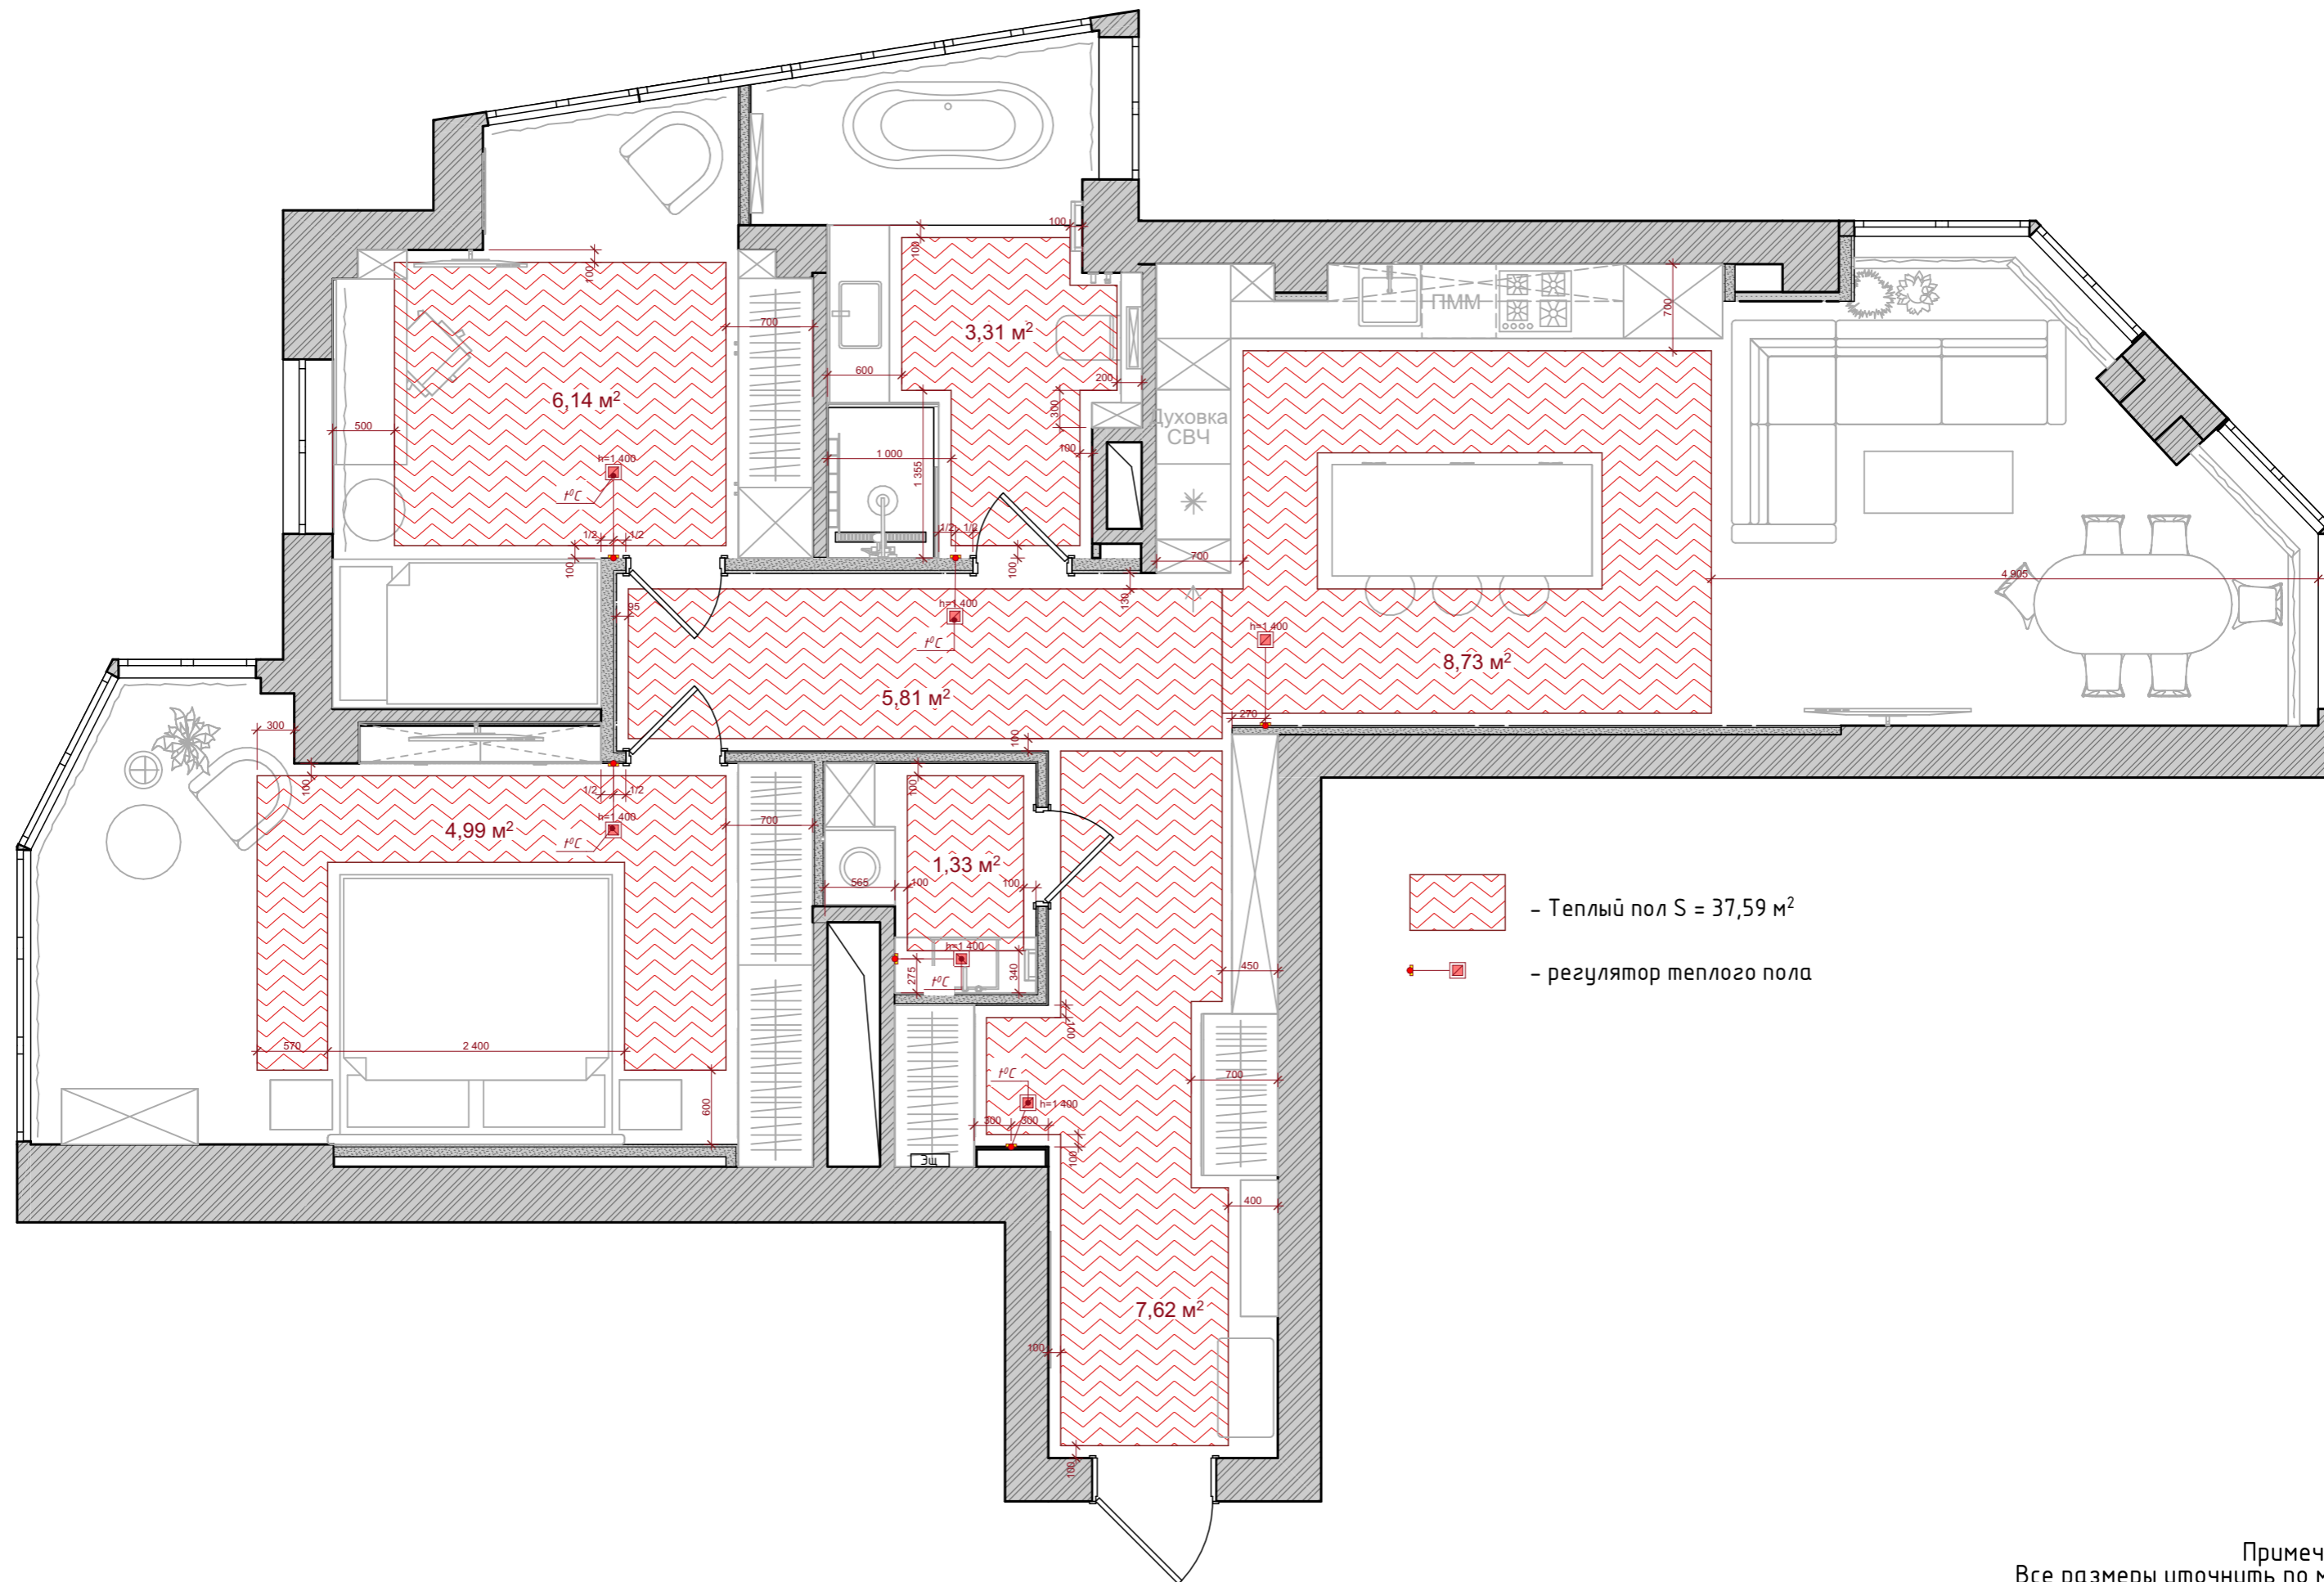

Примечание:
Все размеры уточнить по месту
Все изменения согласовывать с архитектором проекта.

2436_Квартира_Курган	Заказчик	Самосват М.С			План теплых полов	28
	Архитектор	Морозов А.Н.				
	Архитектор	Алешина П.Ю.	21.03.2025			
	Дизайнер	Мищенко Д.В.				
					ЭП	1:50