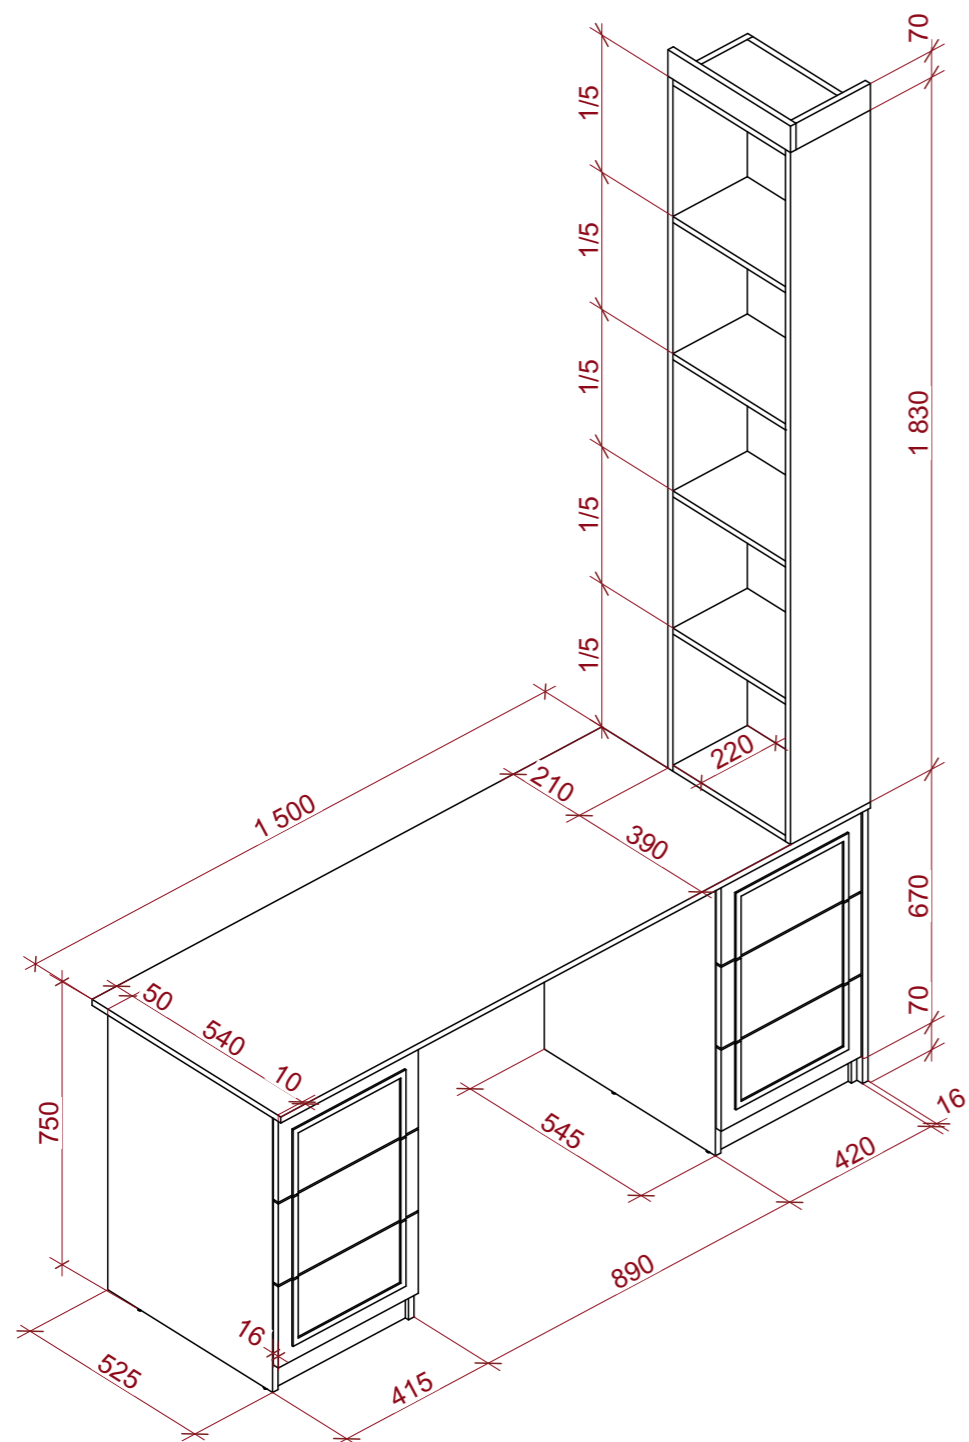

Аксонометрия