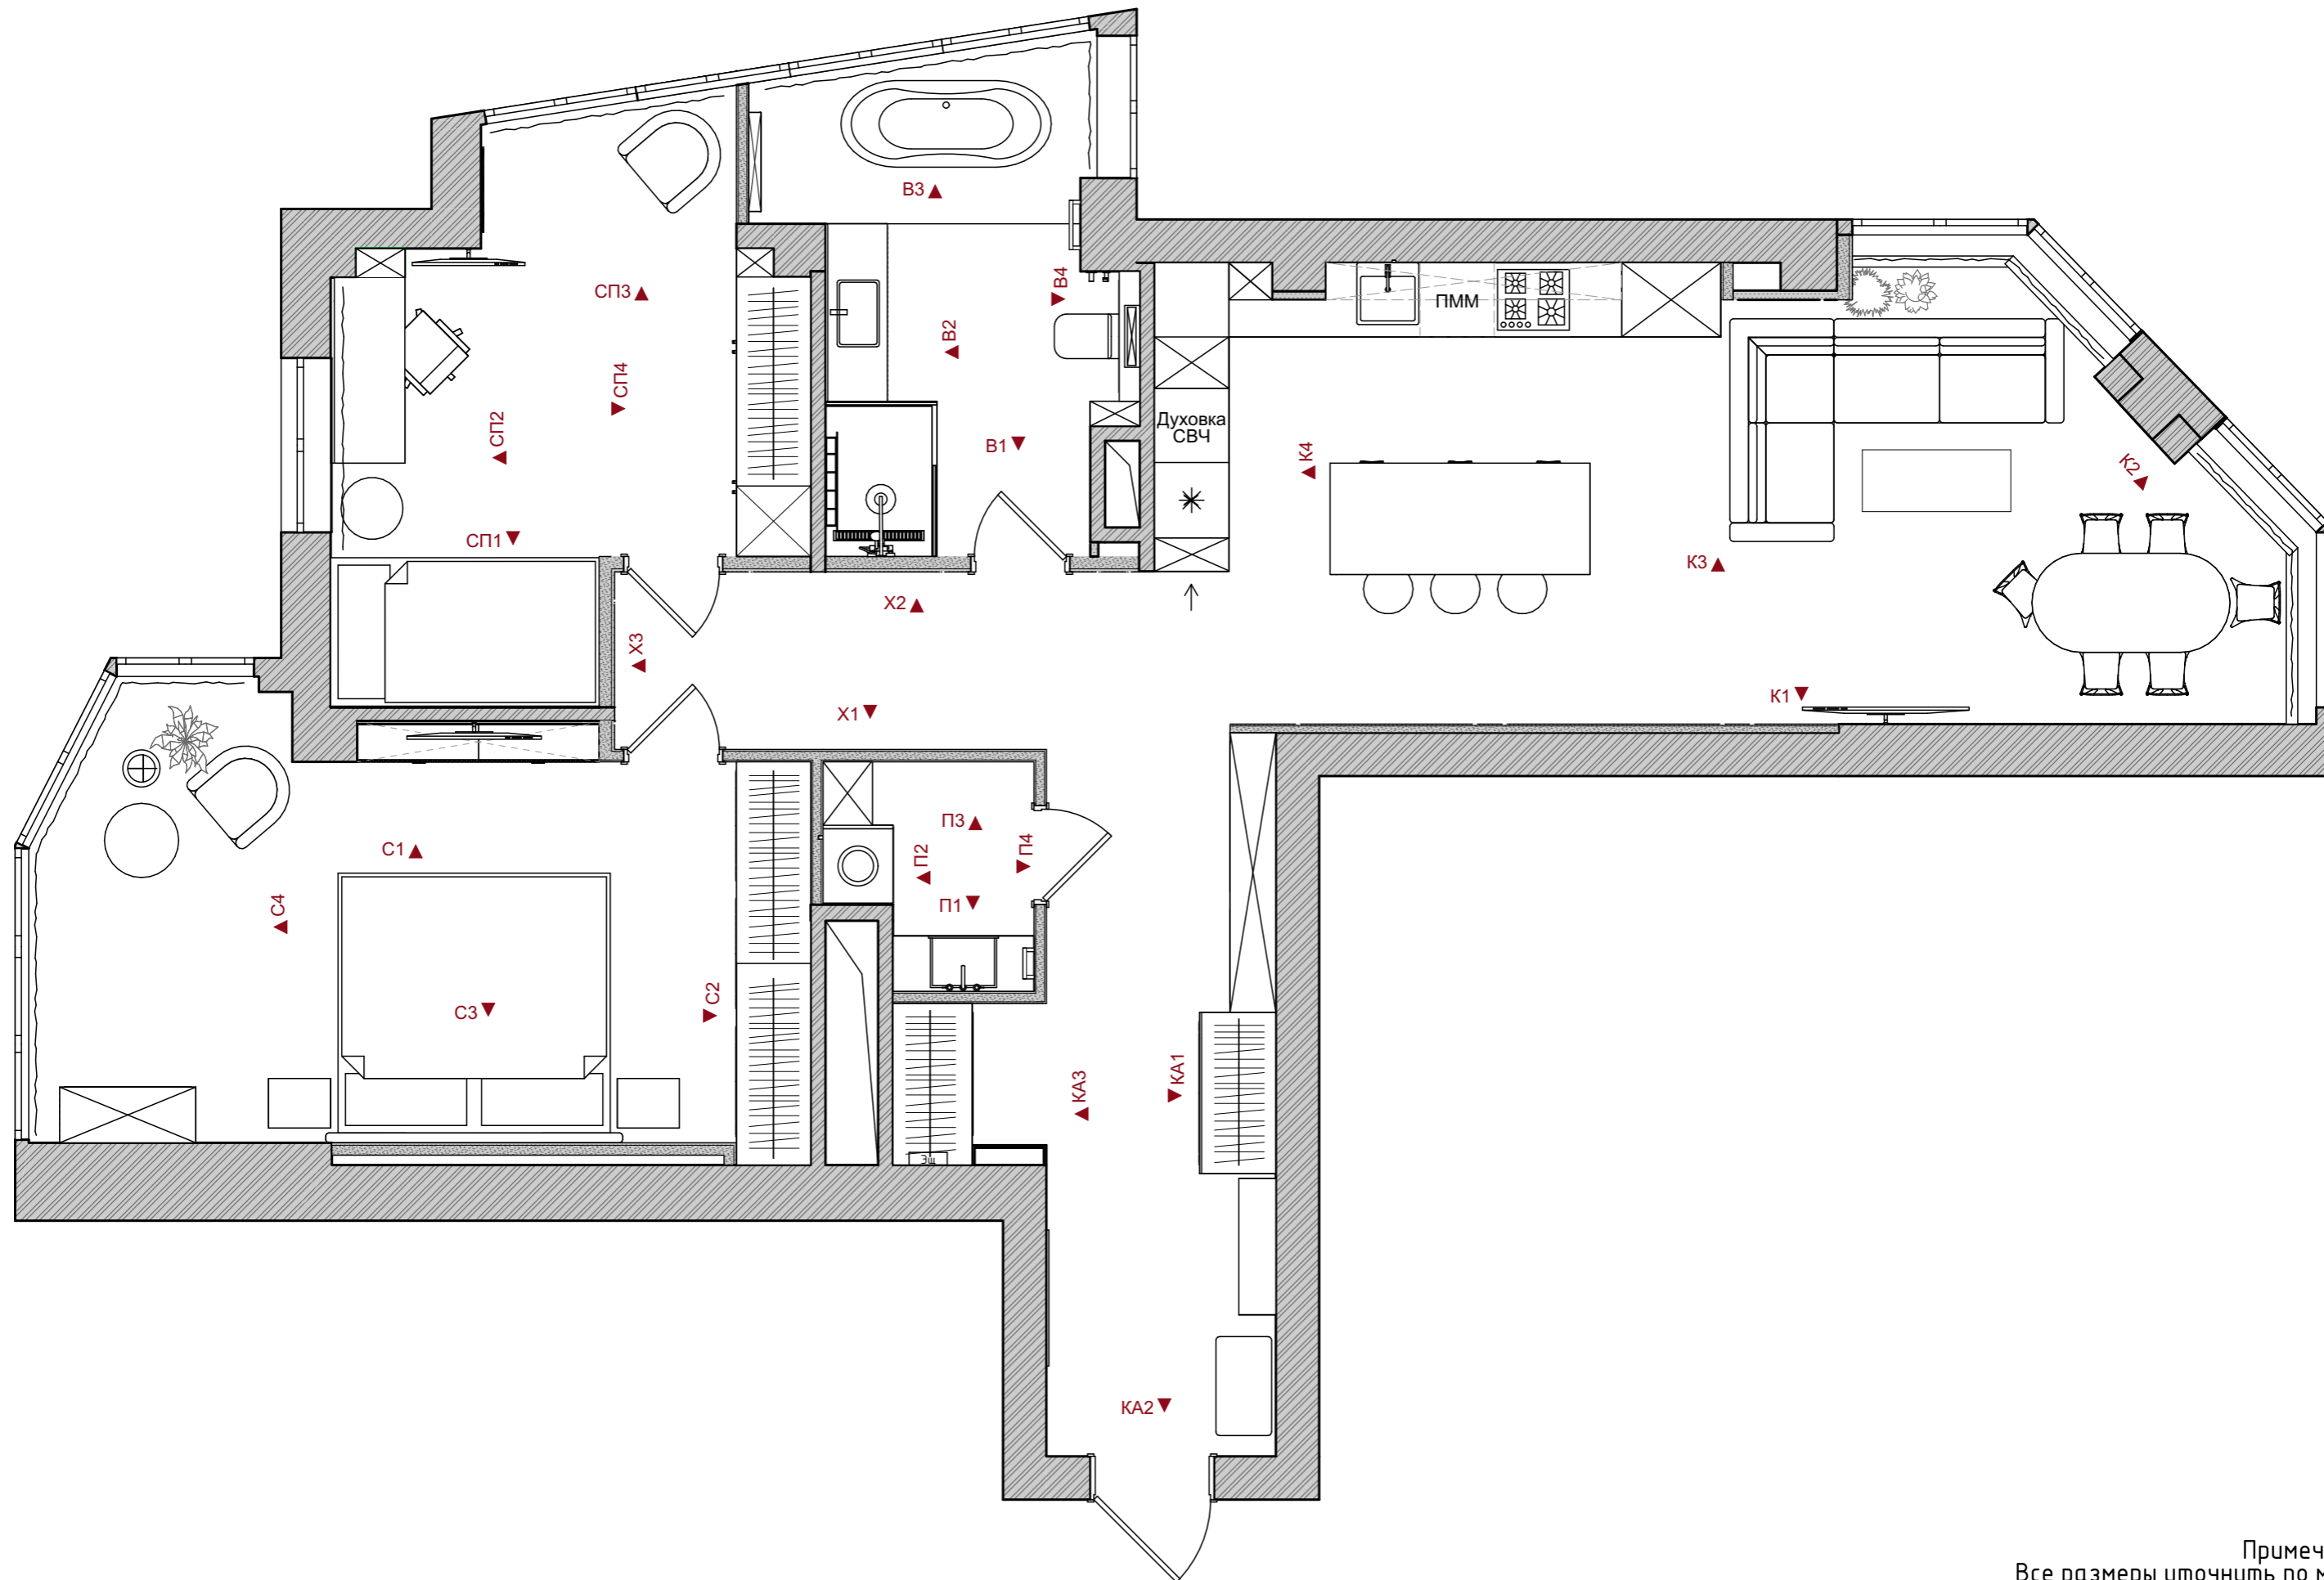

Вид спереди

Вид сбоку

Примечание:  
Все размеры уточнить по месту  
Все изменения согласовывать с архитектором проекта.

2436_Квартира_Курган	Заказчик	Самосват М.С		Мебель кухня	49
	Архитектор	Морозов А.Н.			
	Архитектор	Алешина П.Ю.	21.03.2025		
	Дизайнер	Мищенко Д.В.			
			ЭП	1:25	