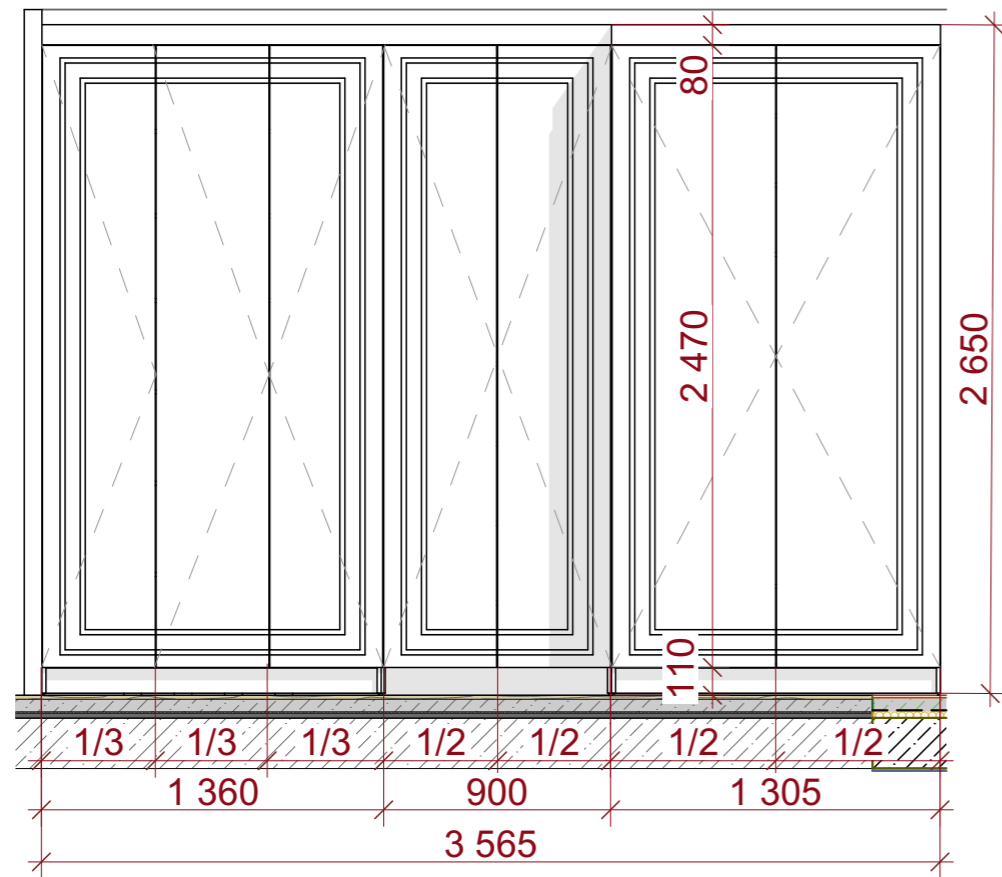

Вид спереди