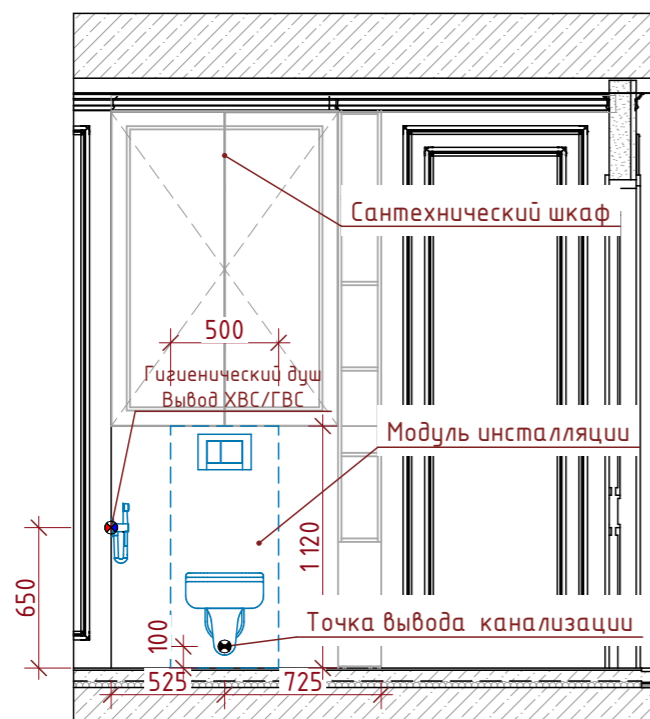

Развертка В1