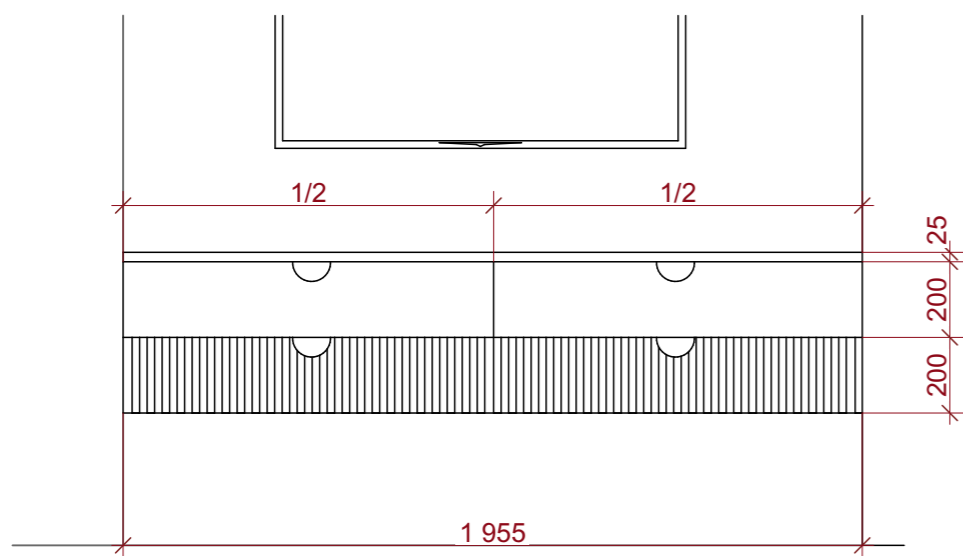

Аксонометрия

Вид сверху

Примечание:
Все размеры уточнить по месту
Все изменения согласовывать с архитектором проекта.

2436_Квартира_Курган

Заказчик Самосват М.С.
Архитектор Морозов А.Н.
Архитектор Алешина П.Ю.
Дизайнер Мищенко Д.В.

21.03.2025

Мебель полка пол TV, комод, тумбочка

44

ЭП

1:20, 1:15