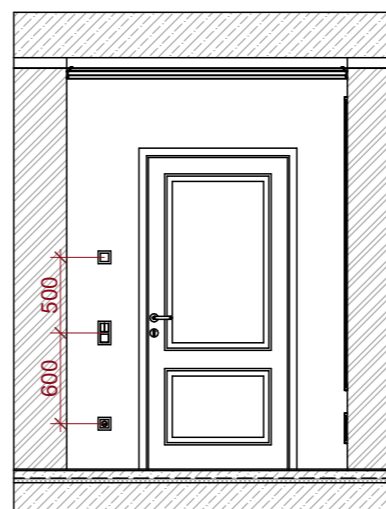

Развертка - КА2