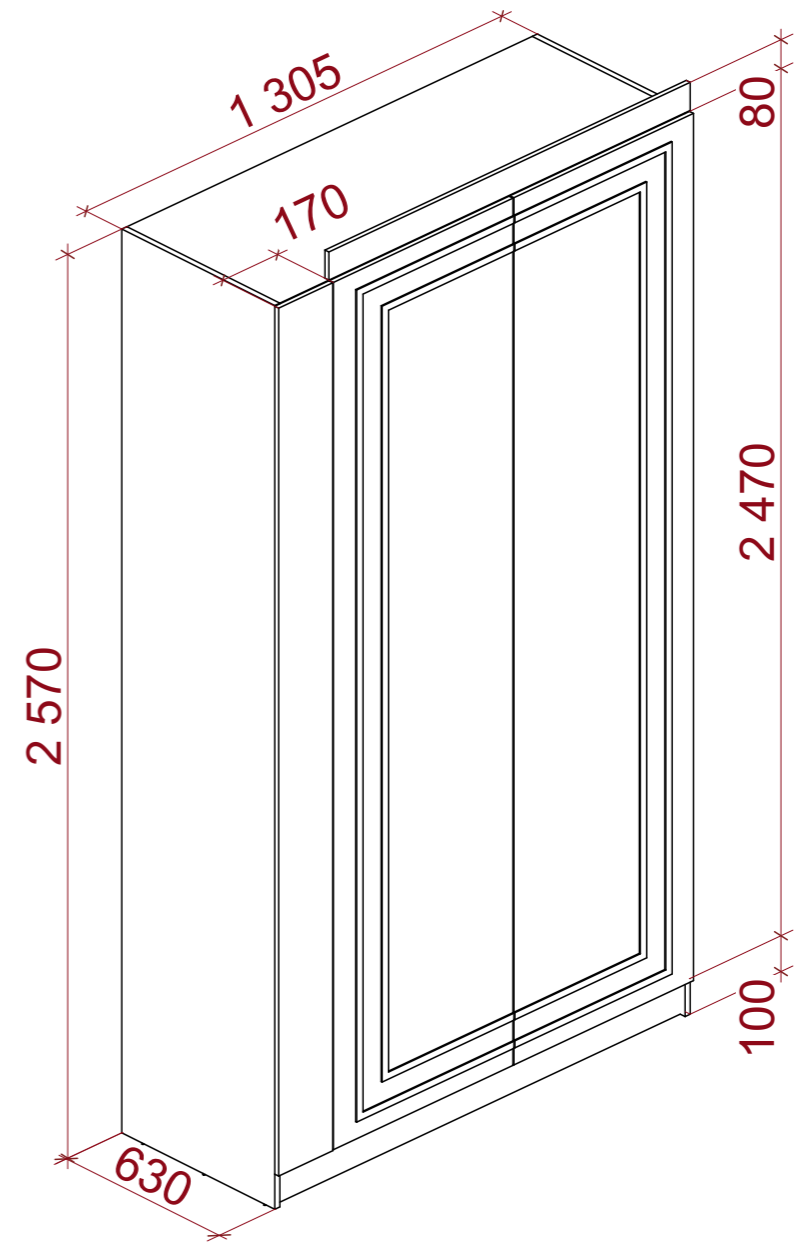

Аксонометрия

Примечание:
Все размеры уточнить по месту
Все изменения согласовывать с архитектором проекта.

2436_Квартира_Курган	Заказчик	Самосват М.С		Мебель прихожая	36
	Архитектор	Морозов А.Н.			
	Архитектор	Алешина П.Ю.	21.03.2025		
	Дизайнер	Мищенко Д.В.			
				ЭП	1:35, 1:25,