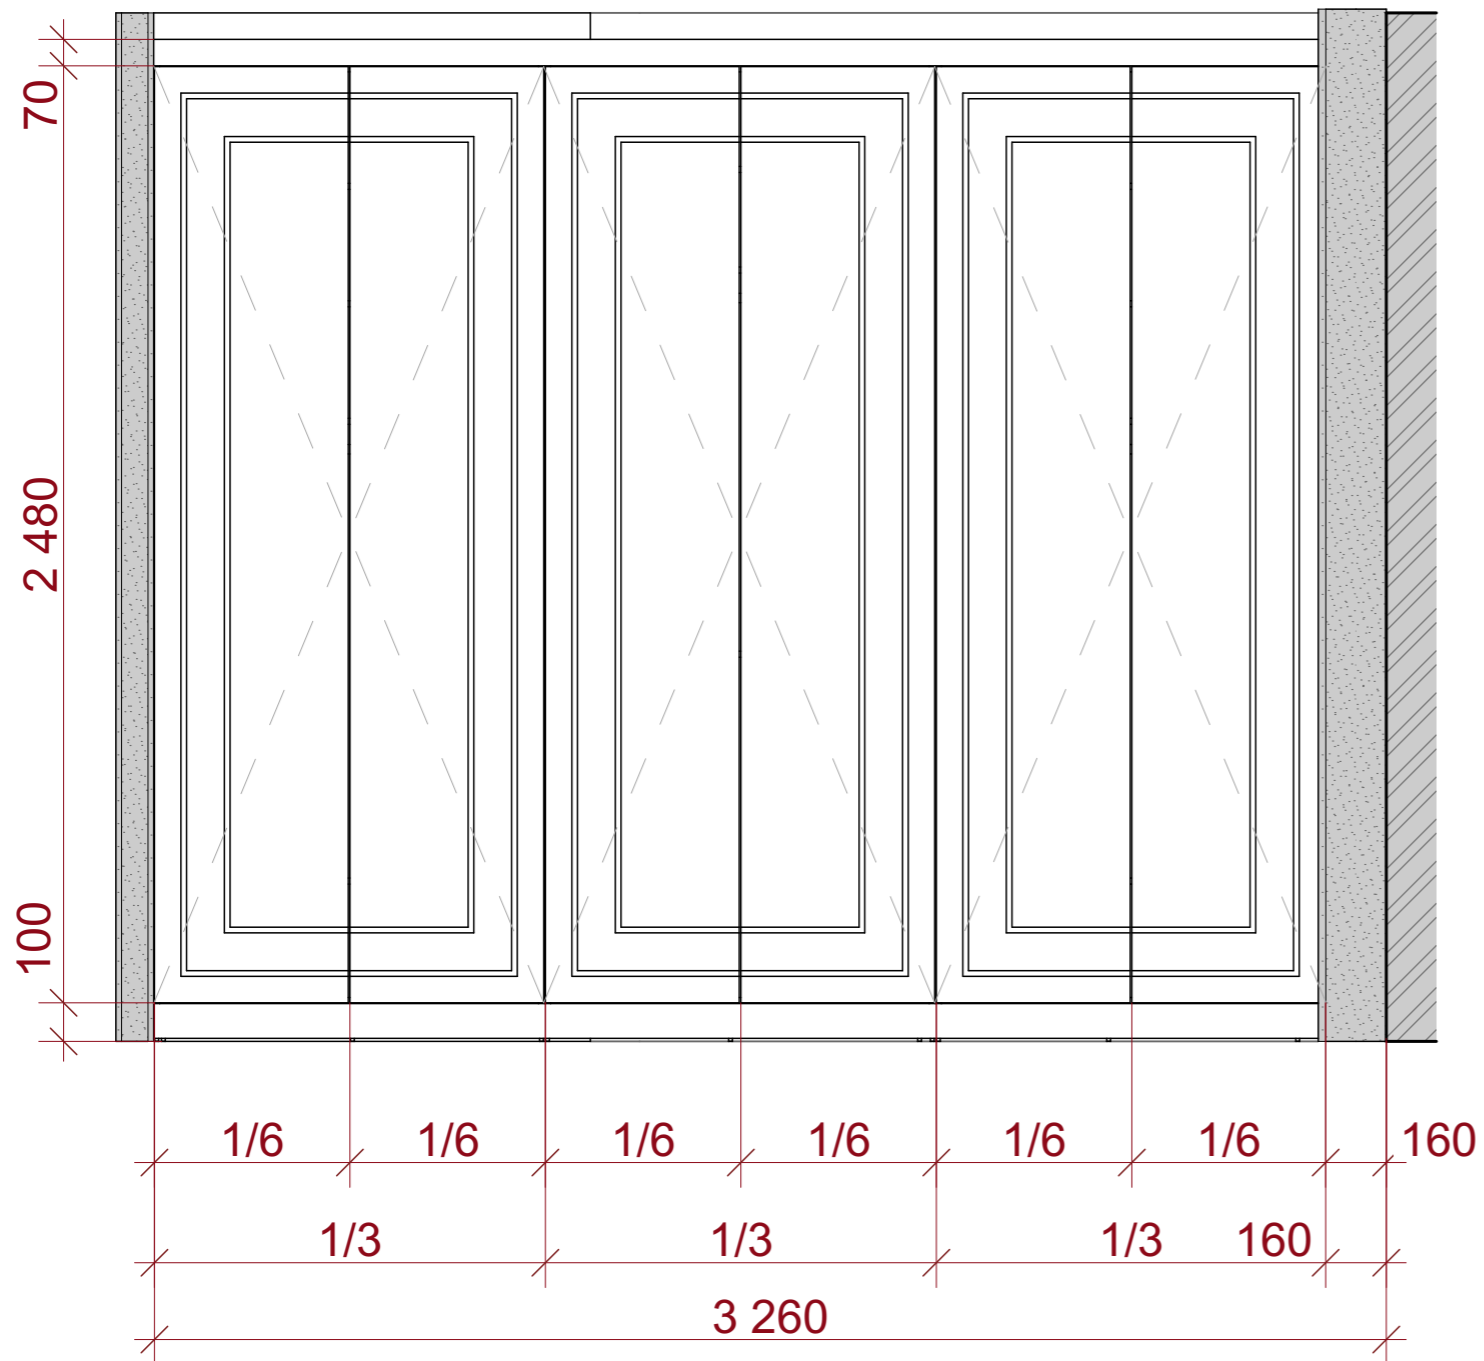

Вид спереди