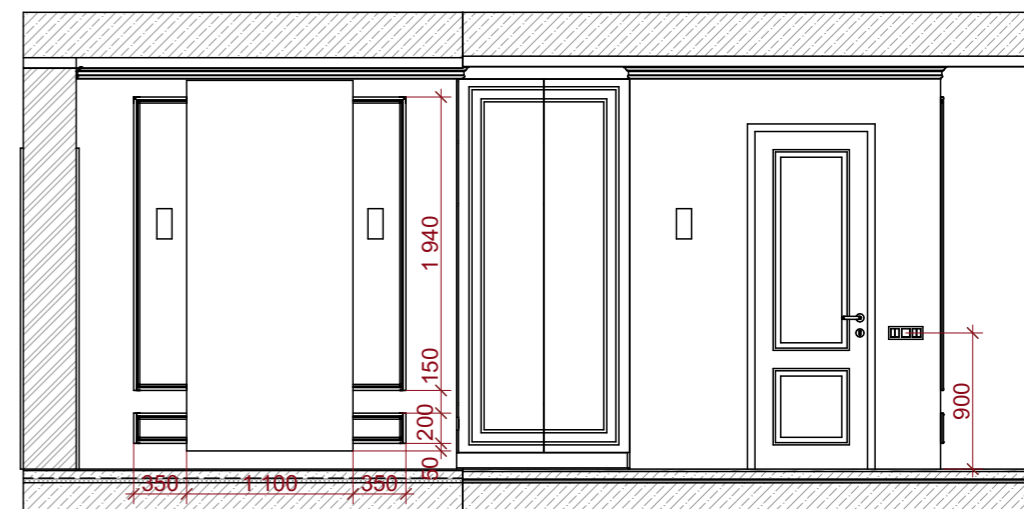

Развертка - КА3