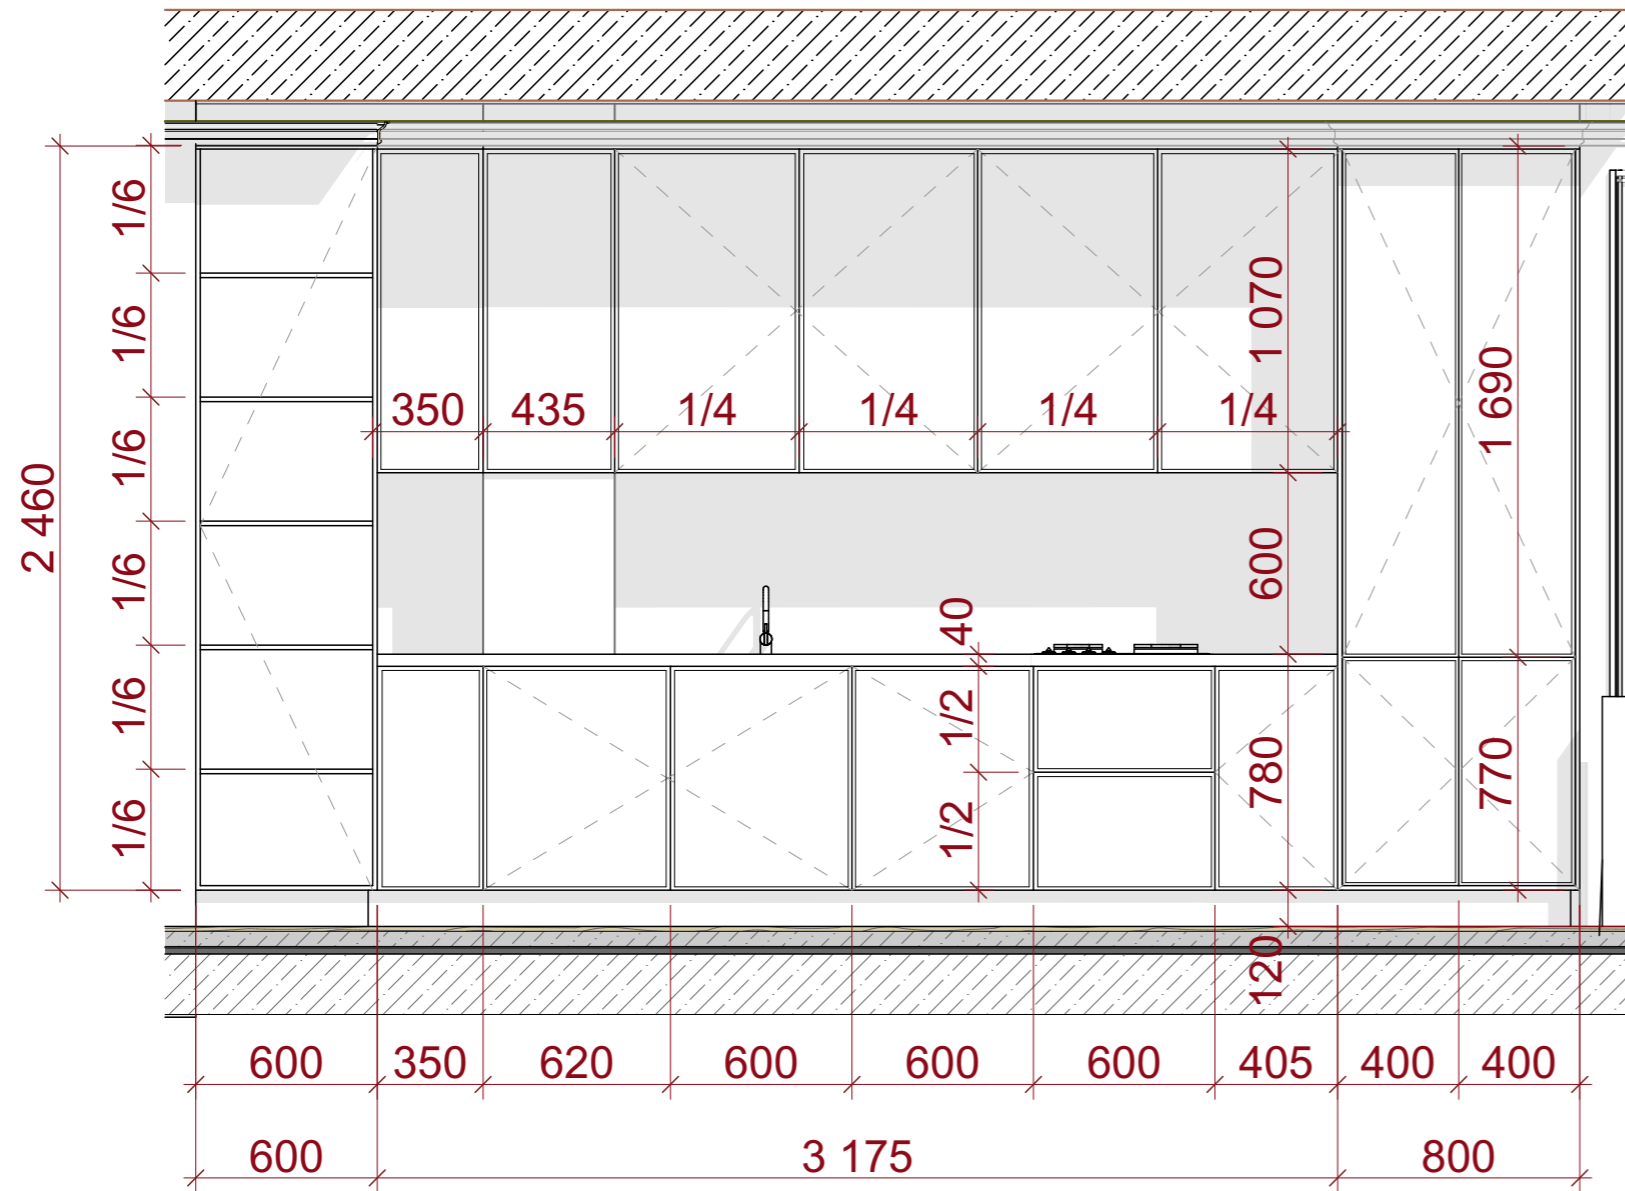

Вид спереди