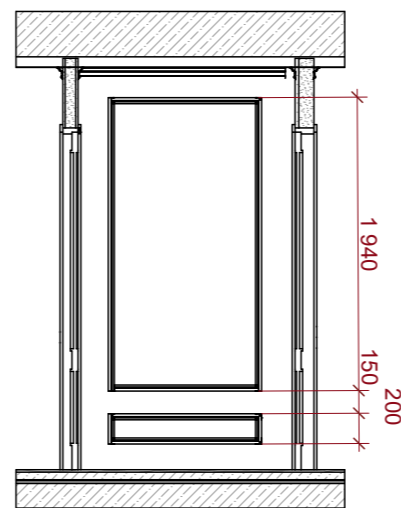

Развертка -X3