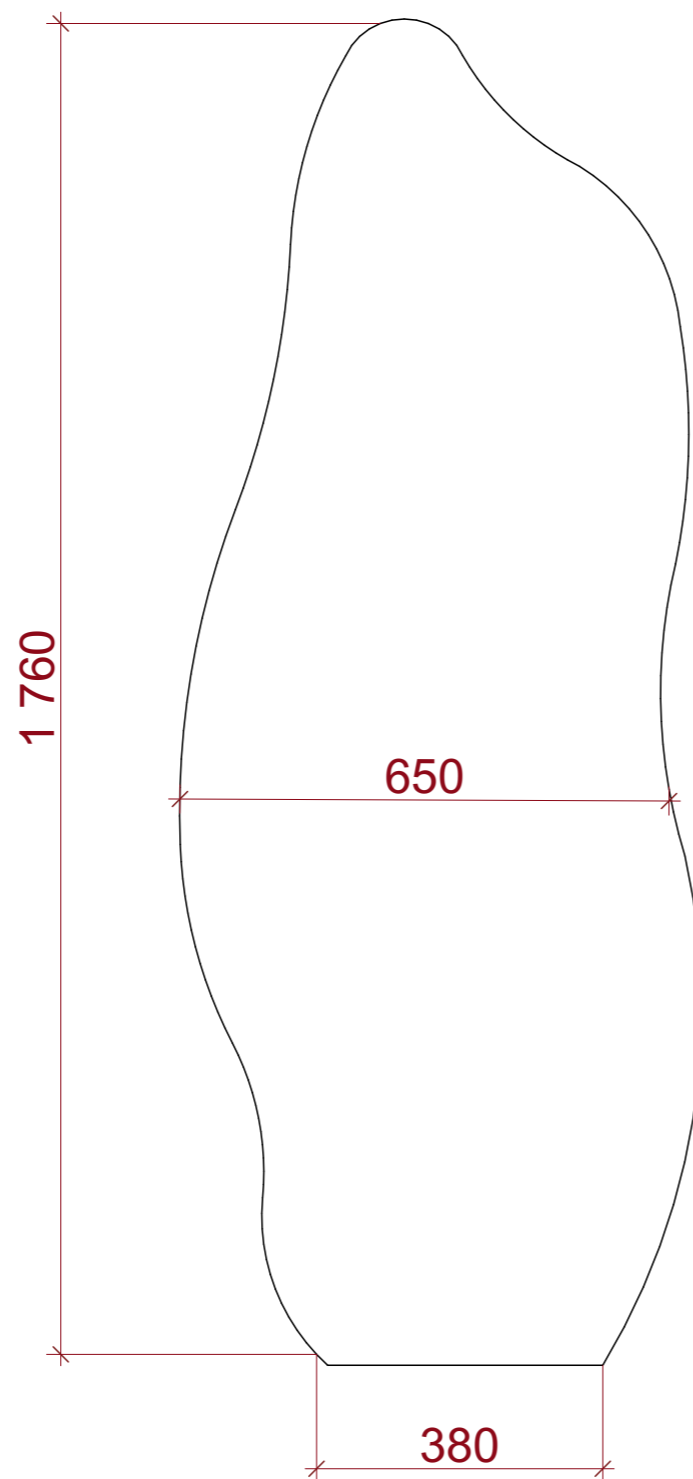

вид спереди