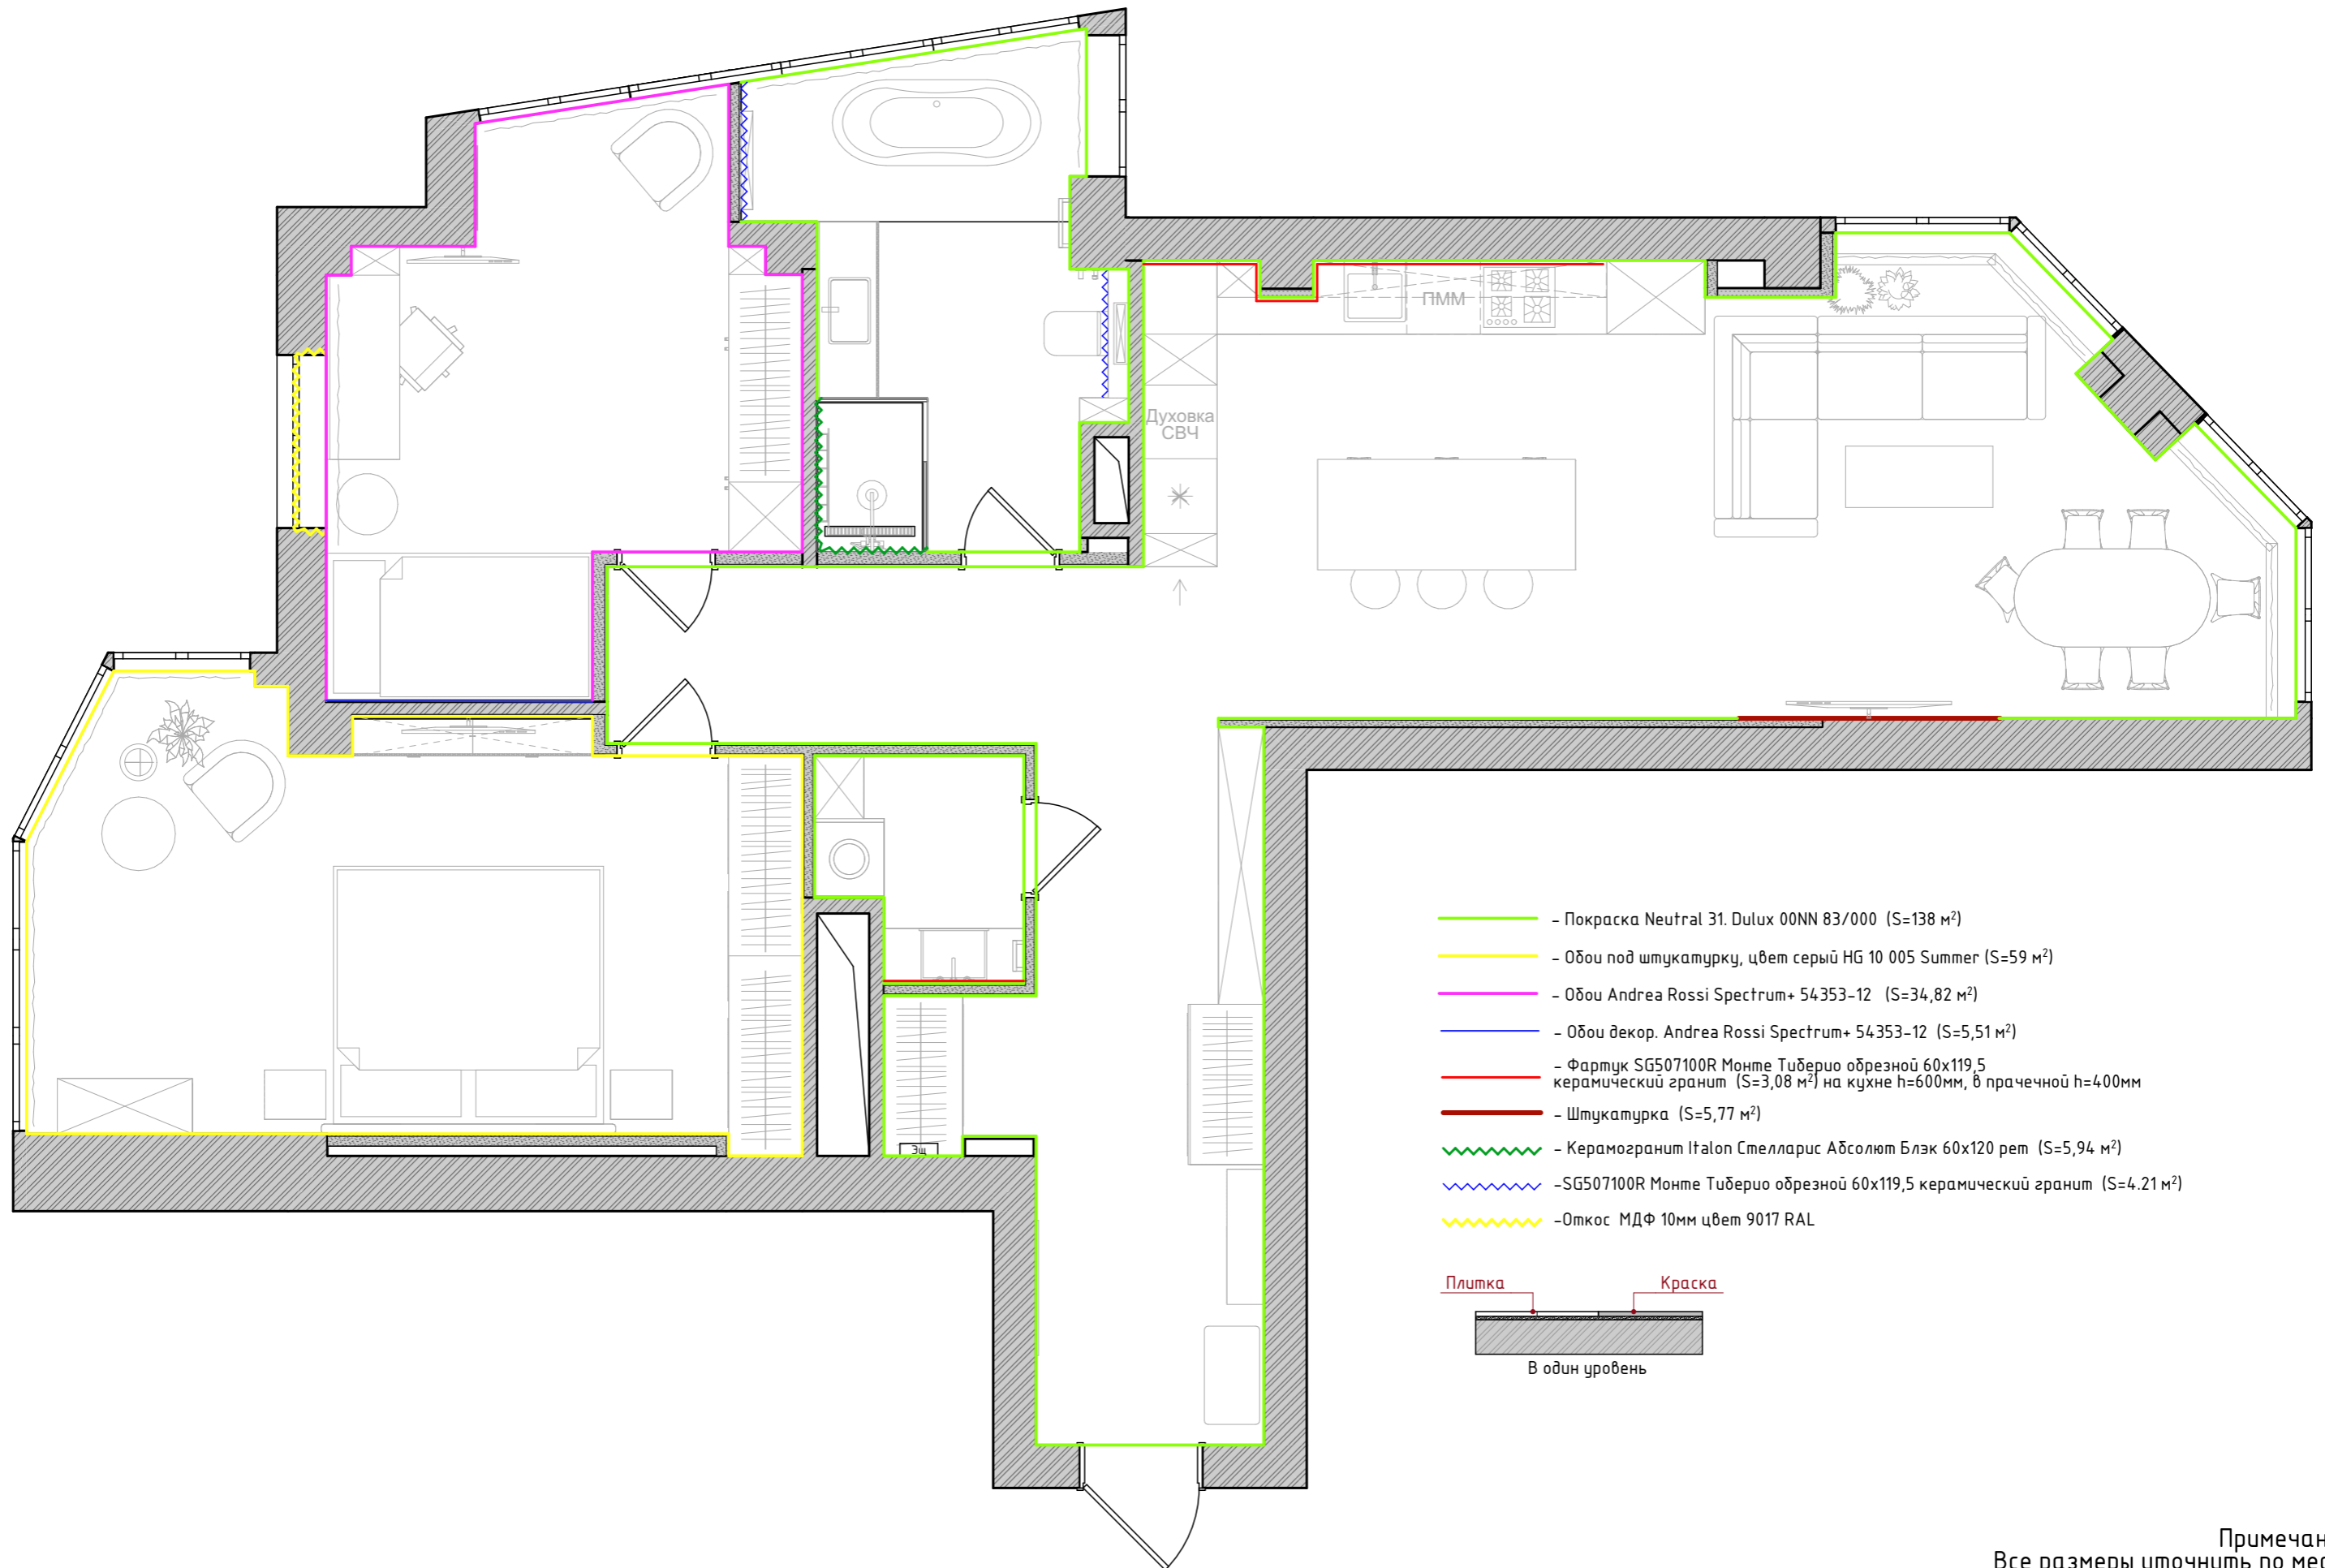

Примечание:
Все размеры уточнить по месту
Все изменения согласовывать с архитектором проекта.

2436_Квартира_Курган	Заказчик	Самосват М.С		План отделки	32
	Архитектор	Морозов А.Н.			
	Архитектор	Алешина П.Ю.	21.03.2025		
	Дизайнер	Мищенко Д.В.			
				ЭП	1:50