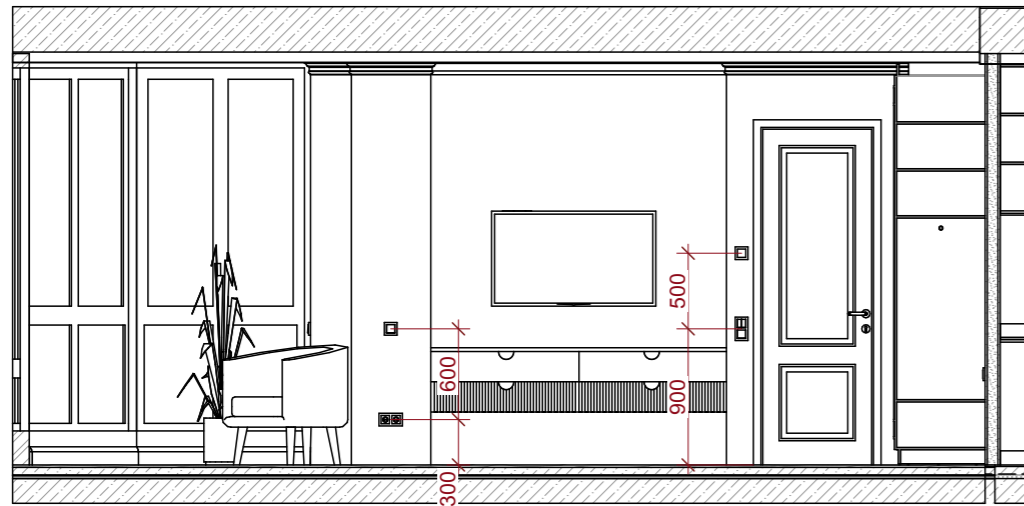

Развертка -С1