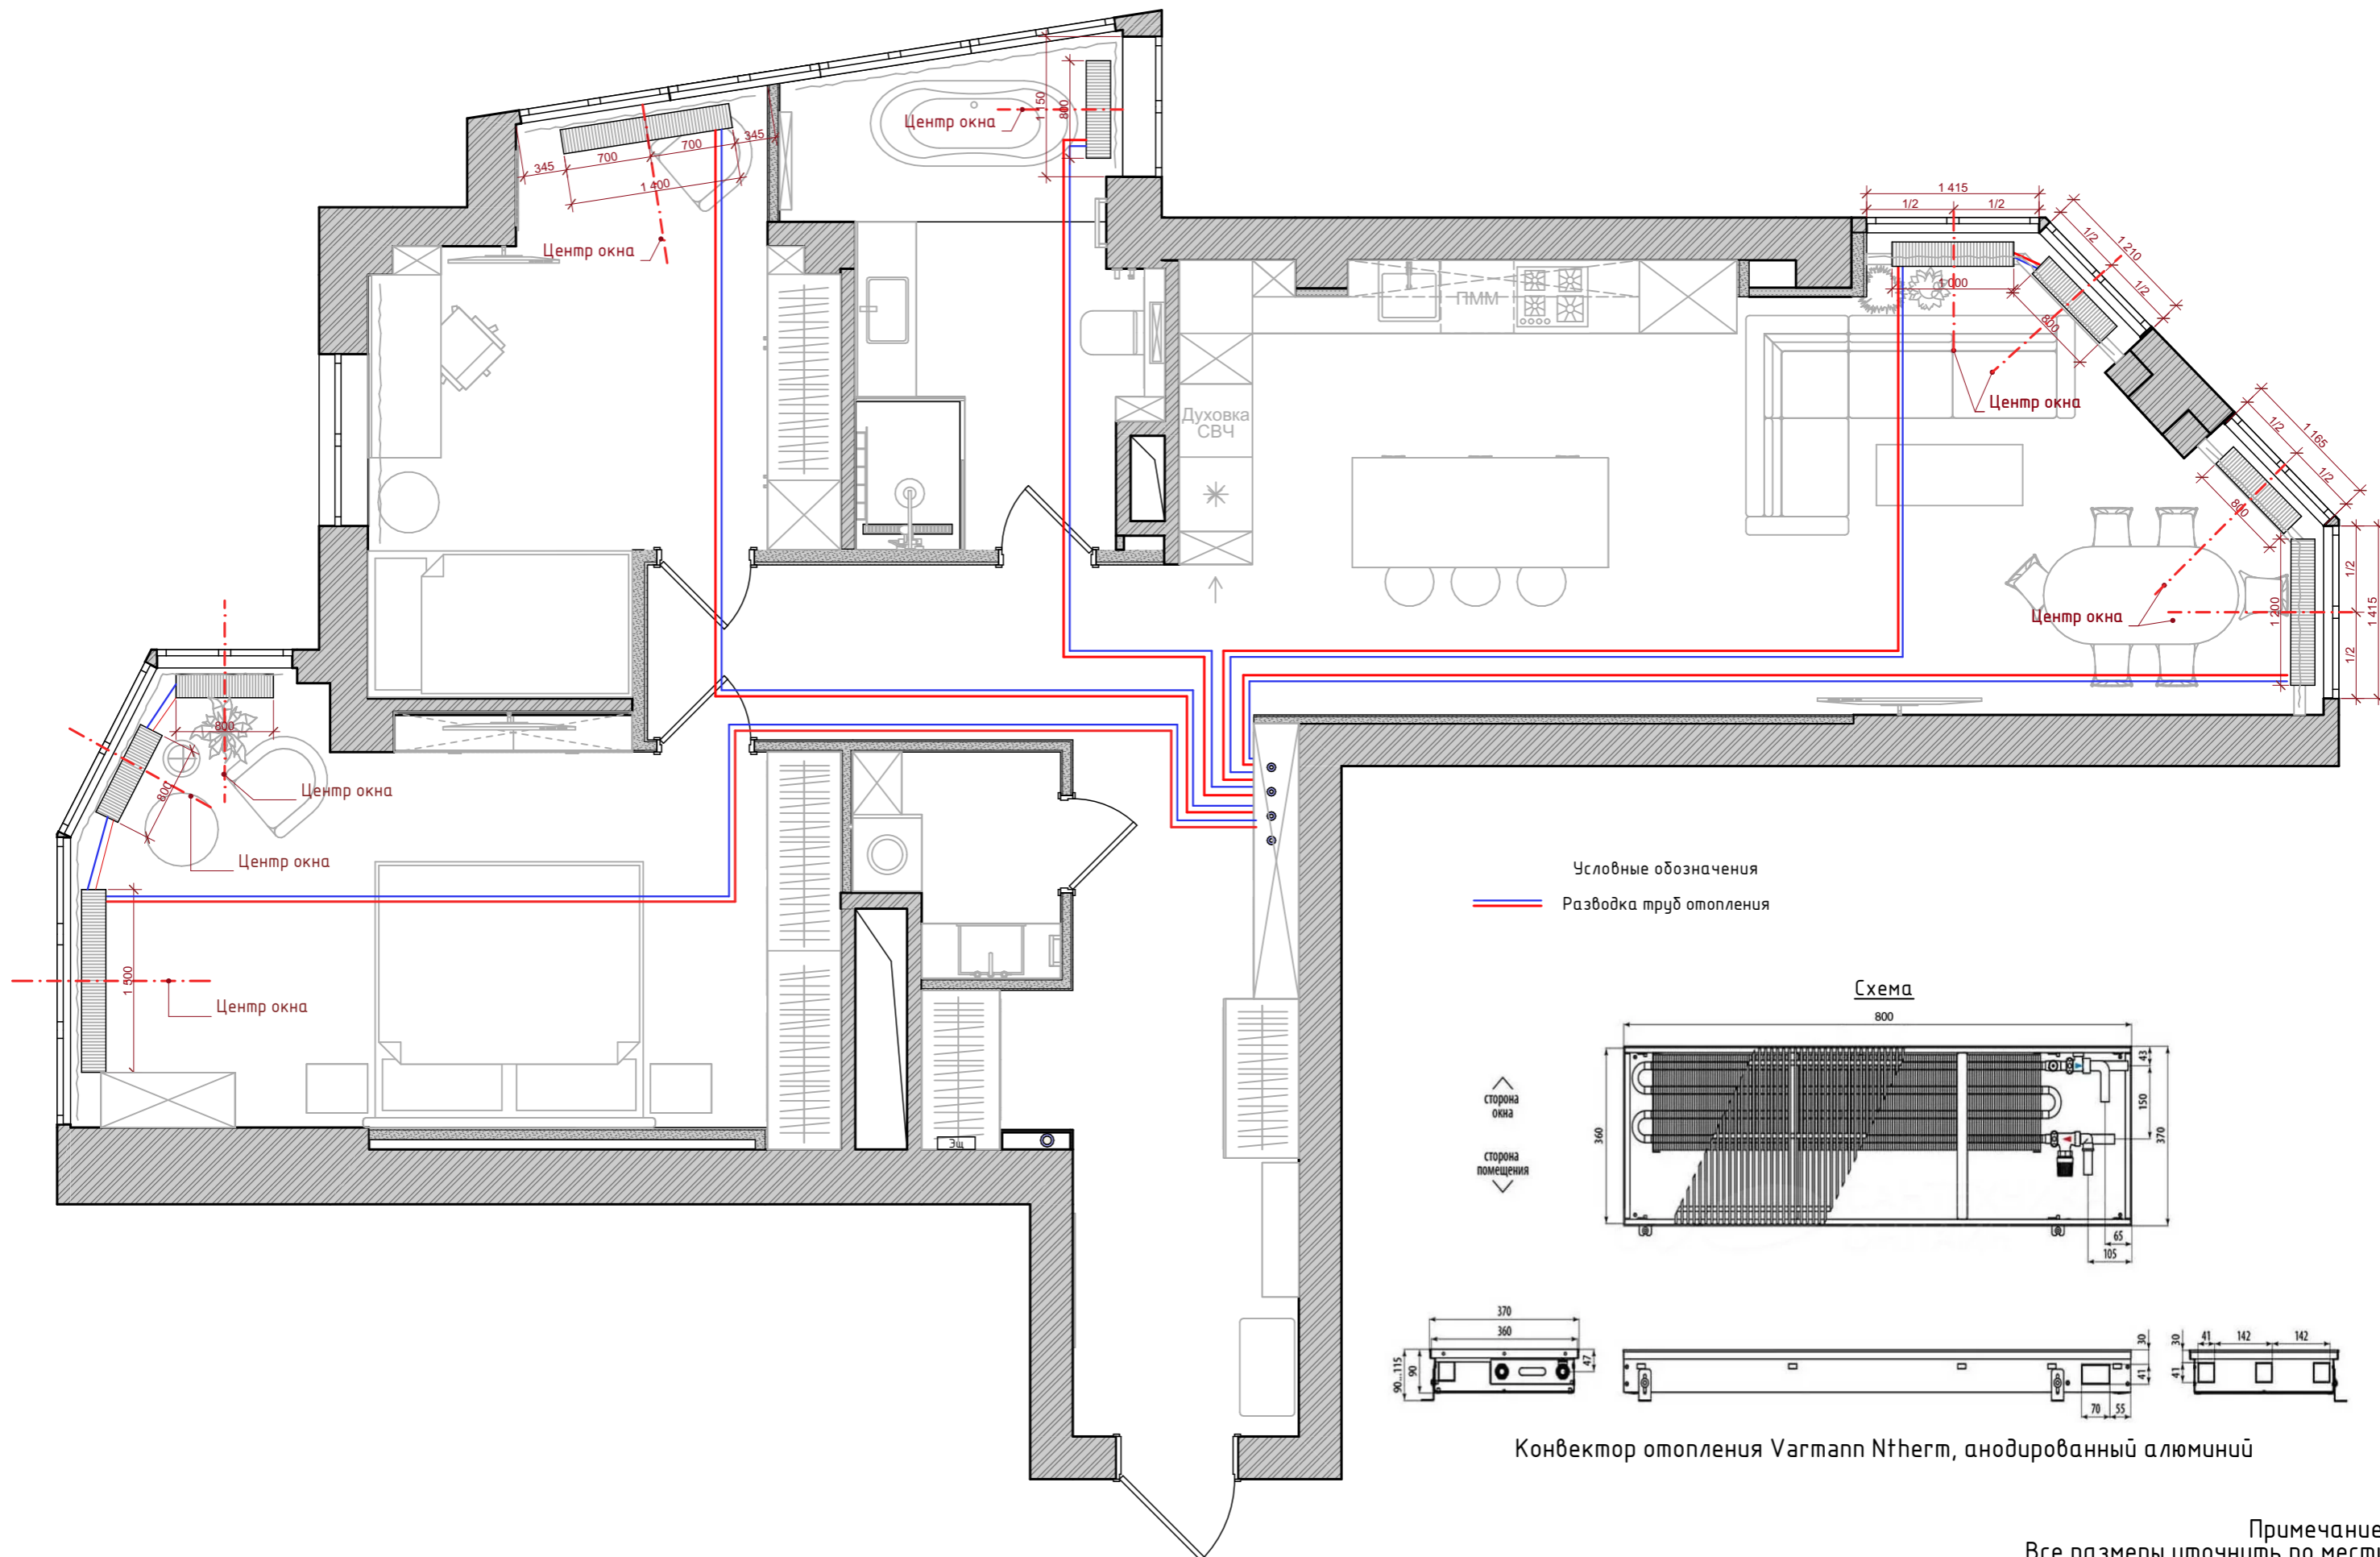

Примечание:
Все размеры уточнить по месту
Все изменения согласовывать с архитектором проекта.

2436_Квартира_Курган	Заказчик	Самосват М.С		План отопления	35
	Архитектор	Морозов А.Н.			
	Архитектор	Алешина П.Ю.	21.03.2025		
	Дизайнер	Мищенко Д.В.			
				ЭП	1:50