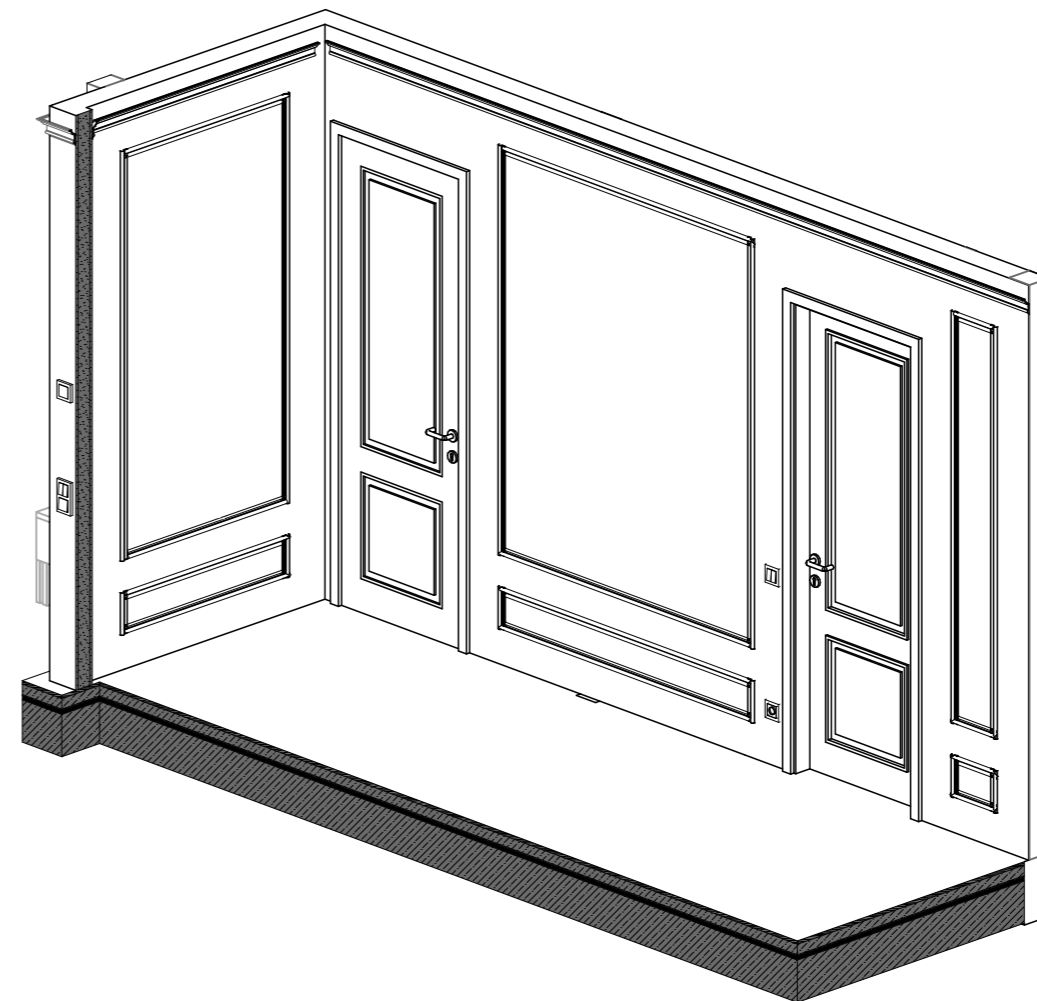

Примечание:
Все размеры уточнить по месту
Все изменения согласовывать с архитектором проекта.

2436_Квартира_Курган

Заказчик Самосват М.С.
Архитектор Морозов А.Н.
Архитектор Алешина П.Ю.
Дизайнер Мищенко Д.В.

21.03.2025

Развертки холл

52

ЭП

1:50, 1:35,