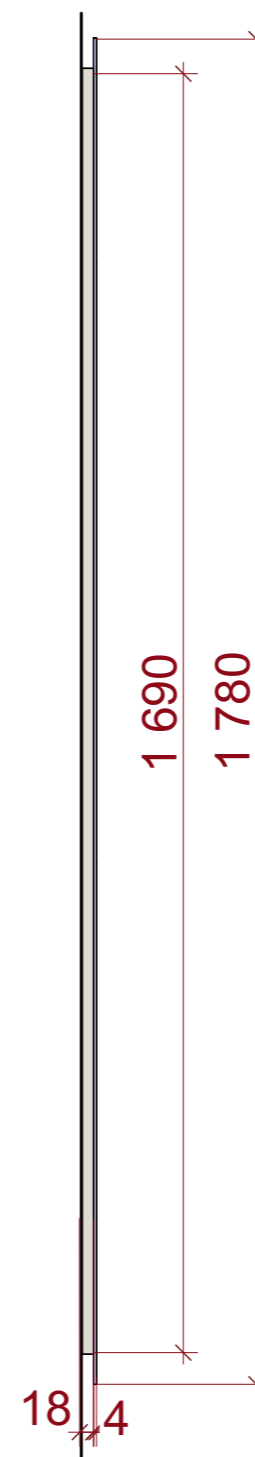

вид спереди

вид сбоку

Примечание:
Все размеры уточнить по месту
Все изменения согласовывать с архитектором проекта.

	2436_Квартира_Курган	Заказчик	Самосват М.С			Мебель зеркало	41
		Архитектор	Морозов А.Н.				
		Архитектор	Алешина П.Ю.	21.03.2025			
		Дизайнер	Мищенко Д.В.				
					ЭП	1:10