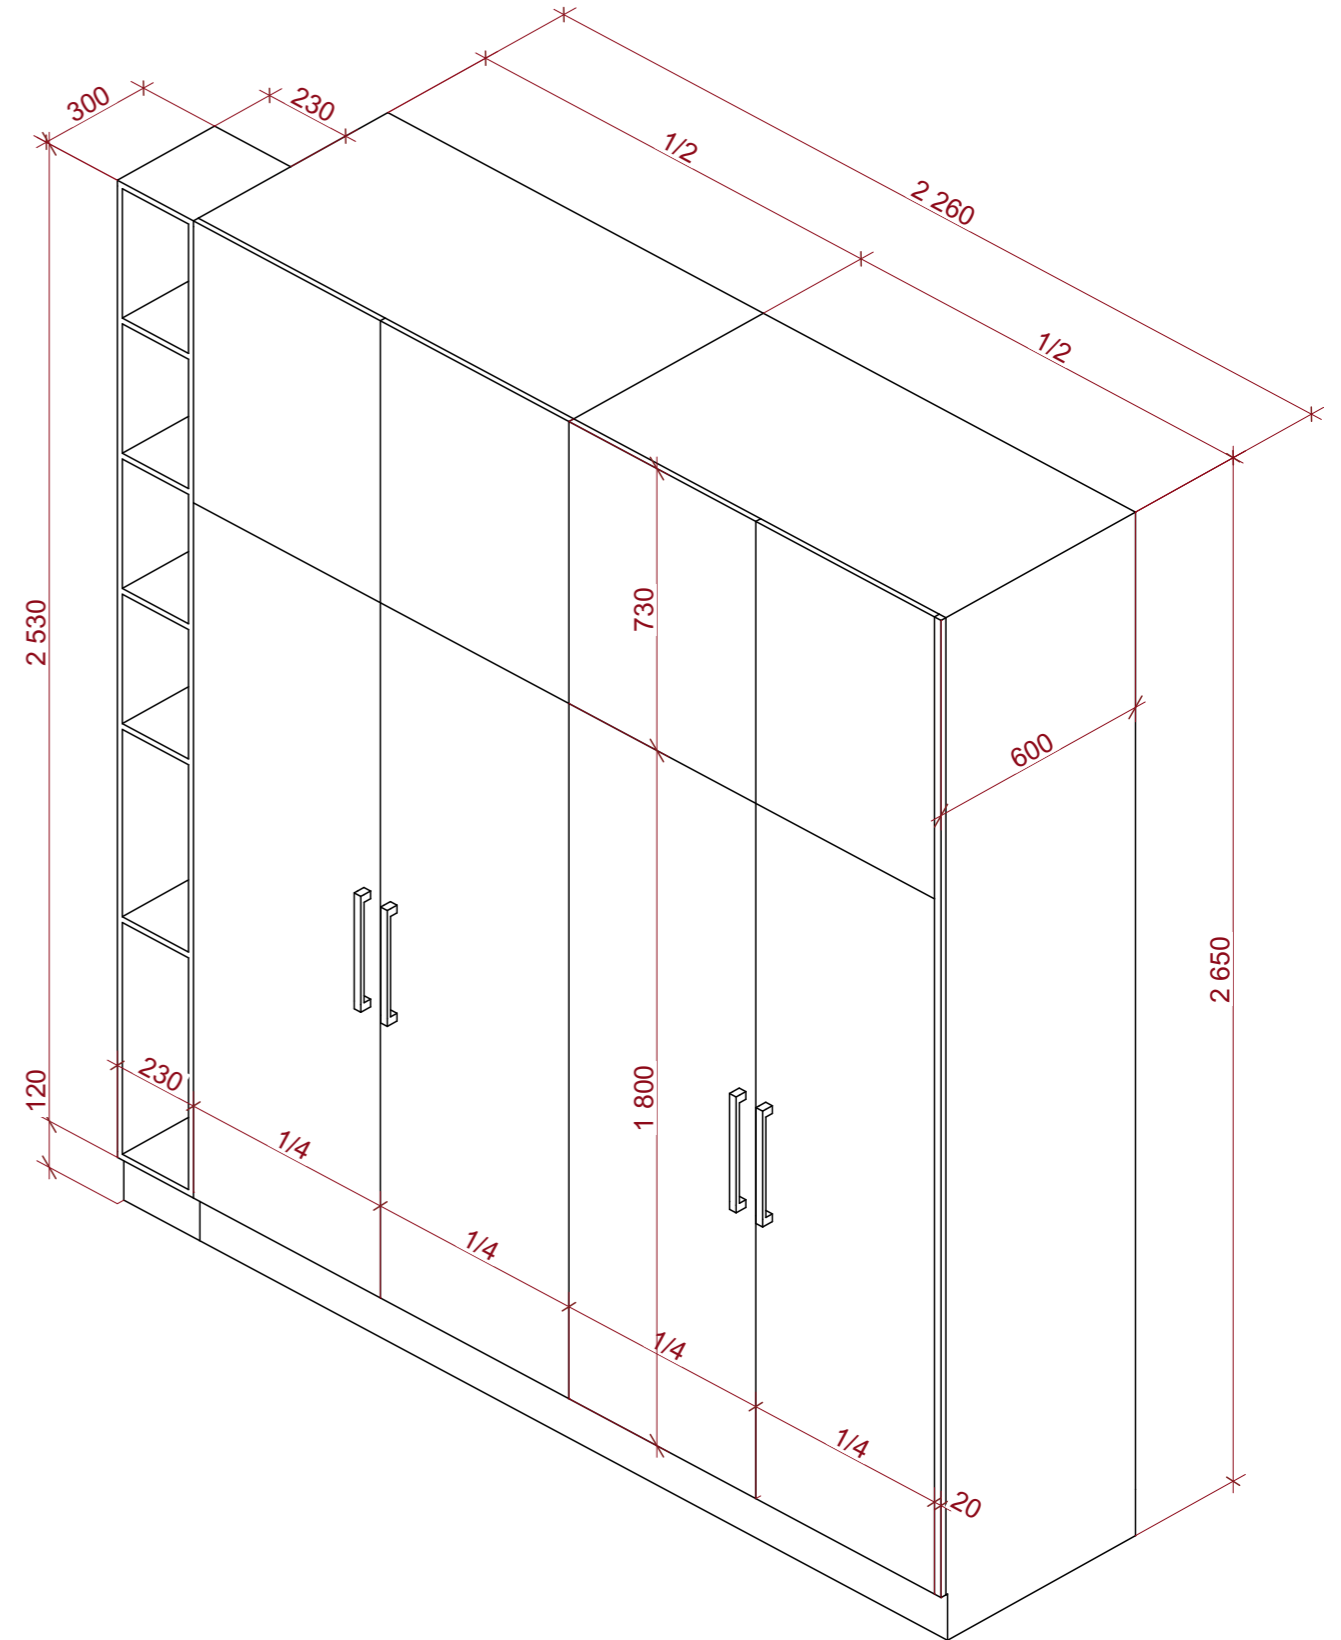

Аксонометрия

Примечание:
Все размеры уточнить по месту
Все изменения согласовывать с архитектором проекта.

2436_Квартира_Курган	Заказчик	Самосват М.С.		Мебель шкаф детская	42
	Архитектор	Морозов А.Н.			
	Архитектор	Алешина П.Ю.	21.03.2025		
	Дизайнер	Мищенко Д.В.			
				ЭП	1:20