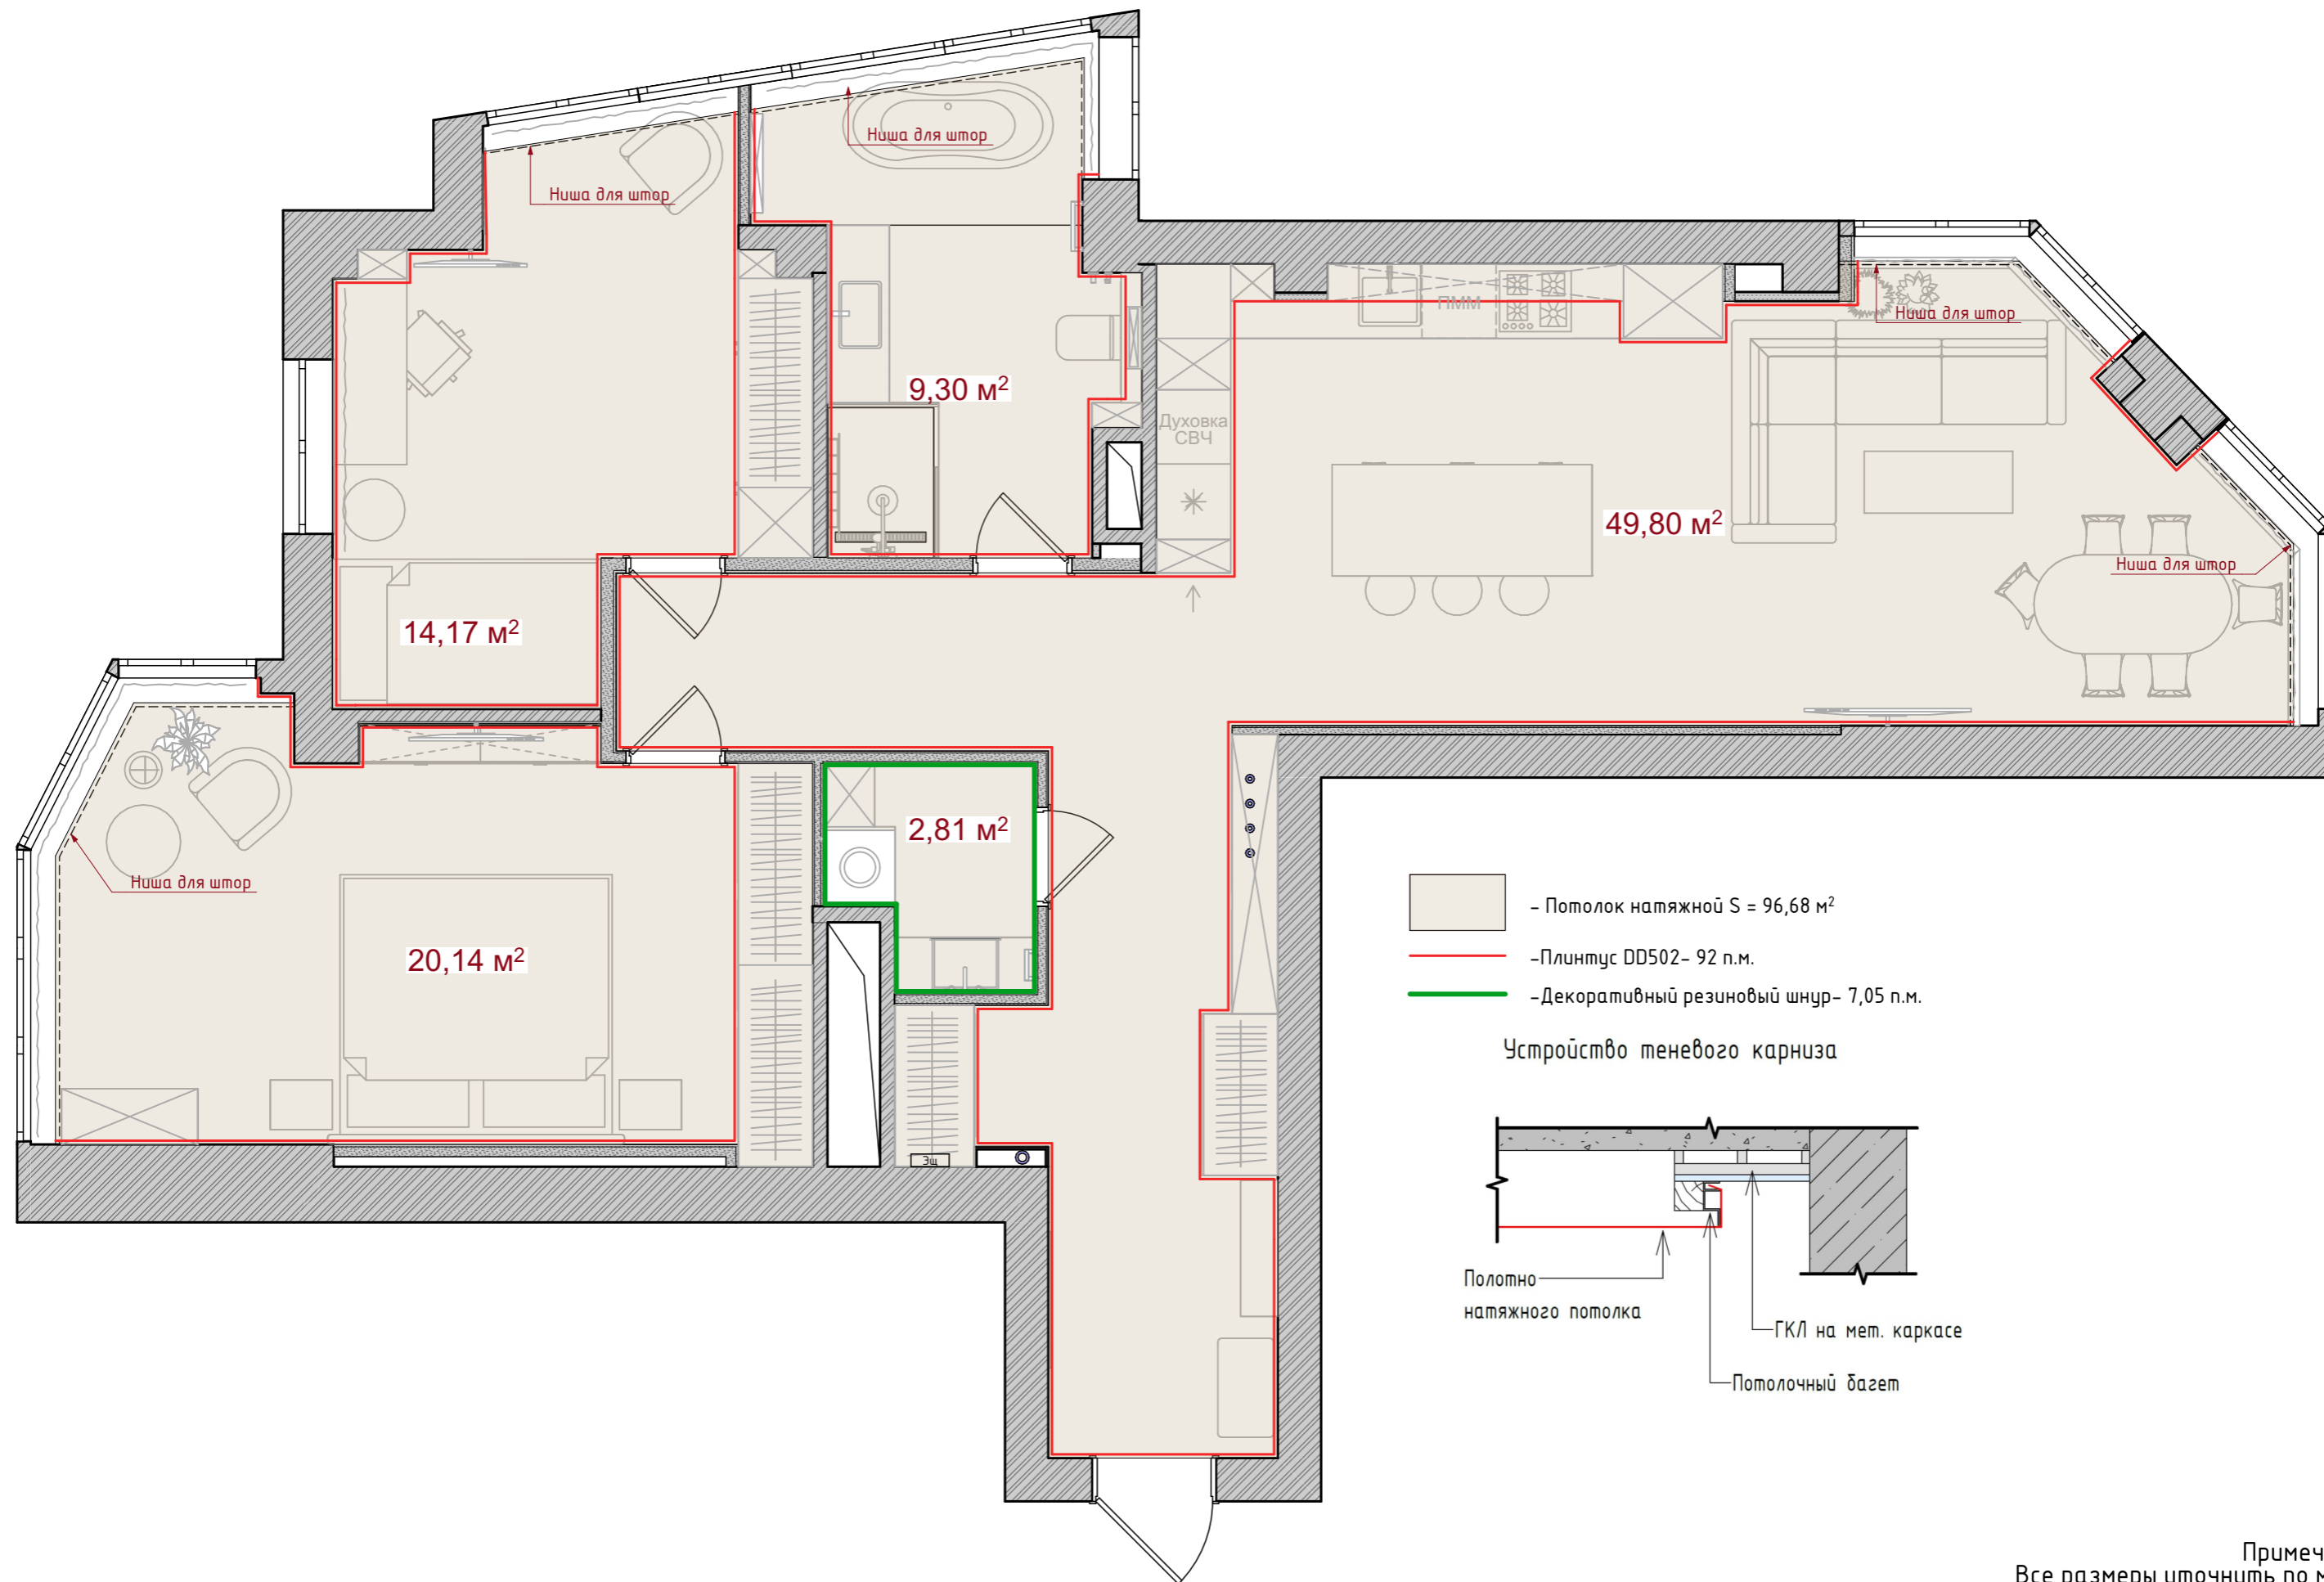

Примечание:
Все размеры уточнить по месту
Все изменения согласовывать с архитектором проекта.

2436_Квартира_Курган	Заказчик	Самосват М.С			План потолка	26
	Архитектор	Морозов А.Н.				
	Архитектор	Алешина П.Ю.	21.03.2025			
	Дизайнер	Мищенко Д.В.				
					ЭП	1:50