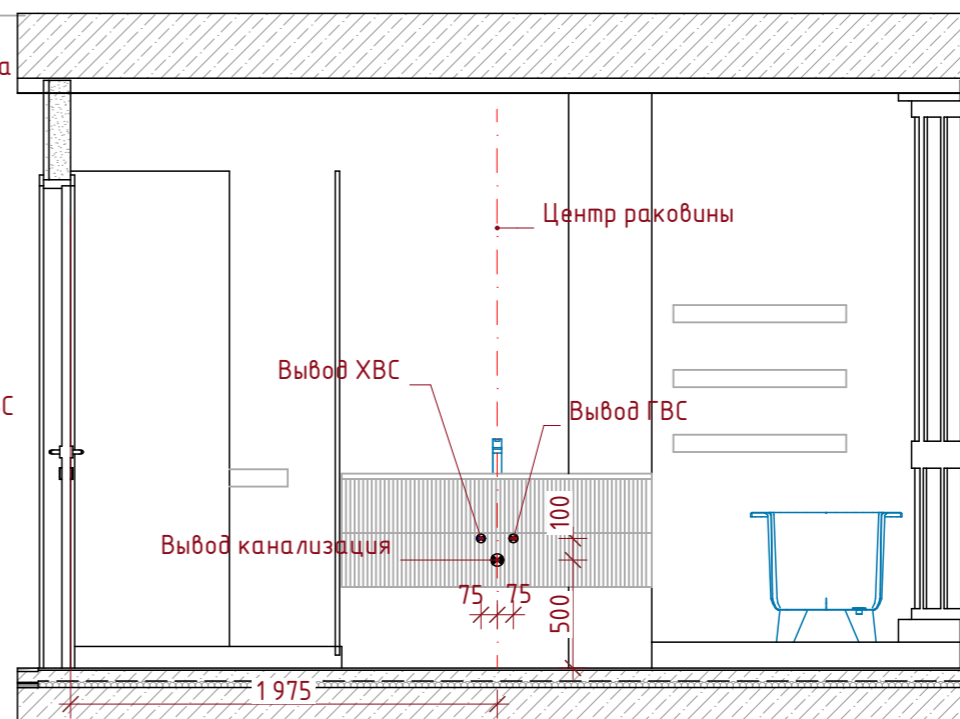

Развертка В3

Примечание:
Все размеры уточнить по месту
Все изменения согласовывать с архитектором проекта.

2436_Квартира_Курган

Заказчик	Самосват М.С		
Архитектор	Морозов А.Н.		
Архитектор	Алешина П.Ю.	21.03.2025	
Дизайнер	Мищенко Д.В.		

Вывод сантехника

24

ЭП

1:35