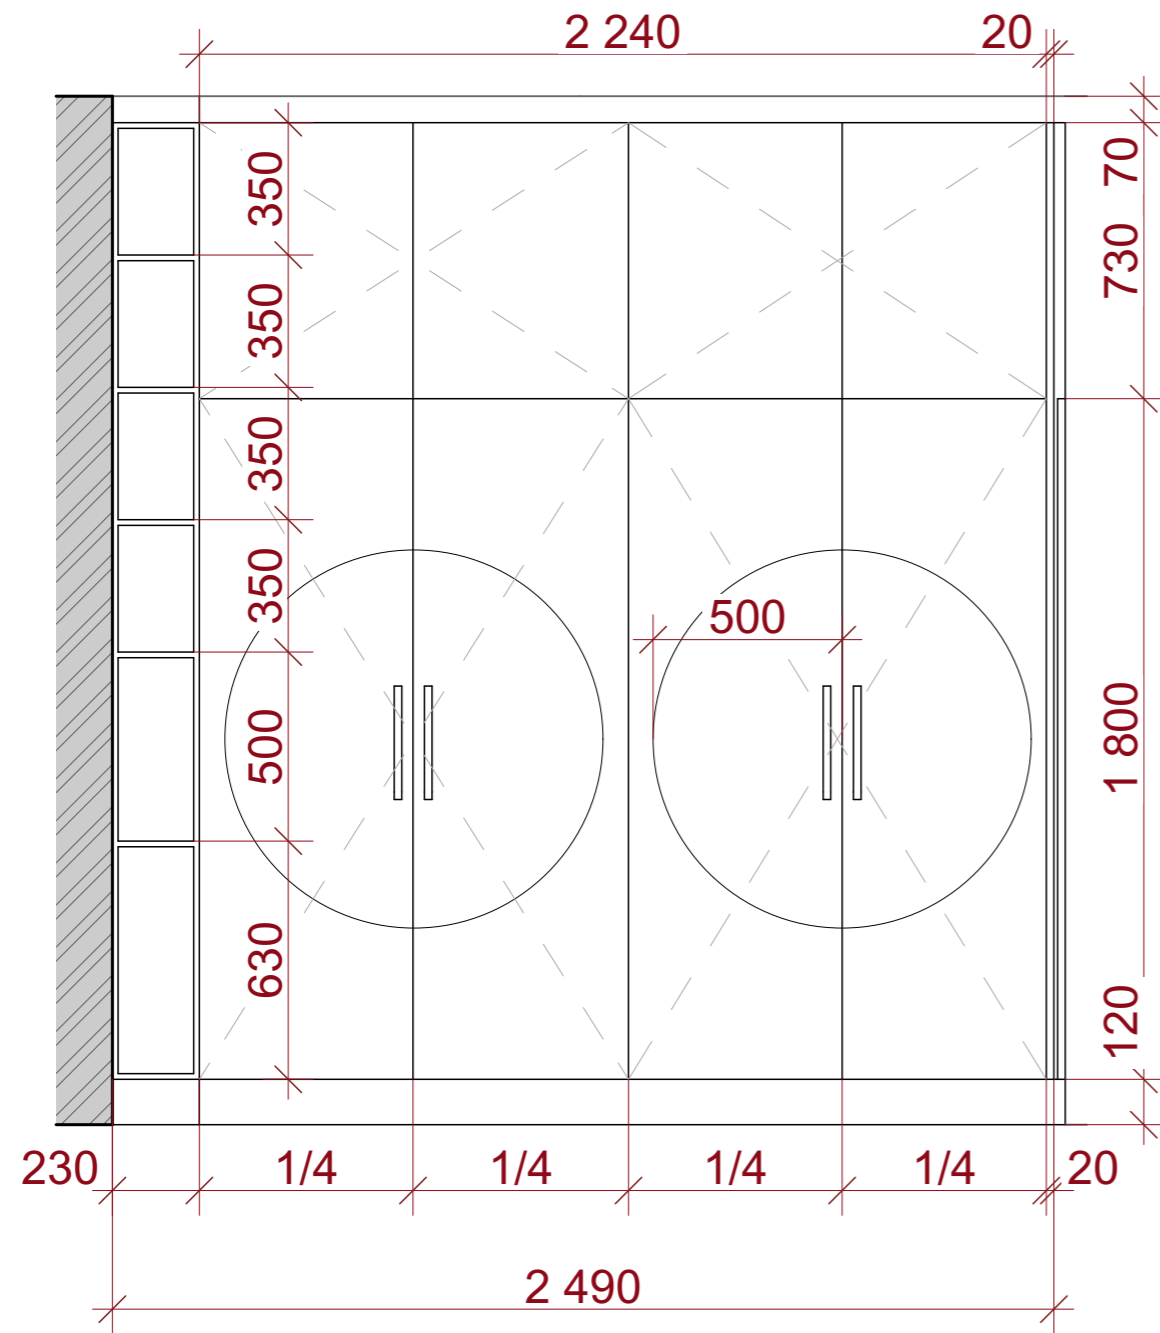

Вид спереди