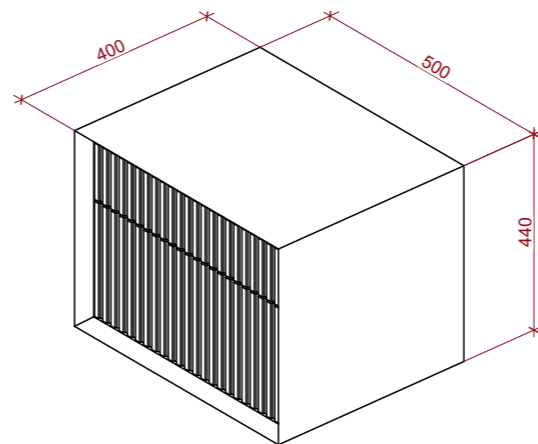

Аксонометрия

Вид сверху