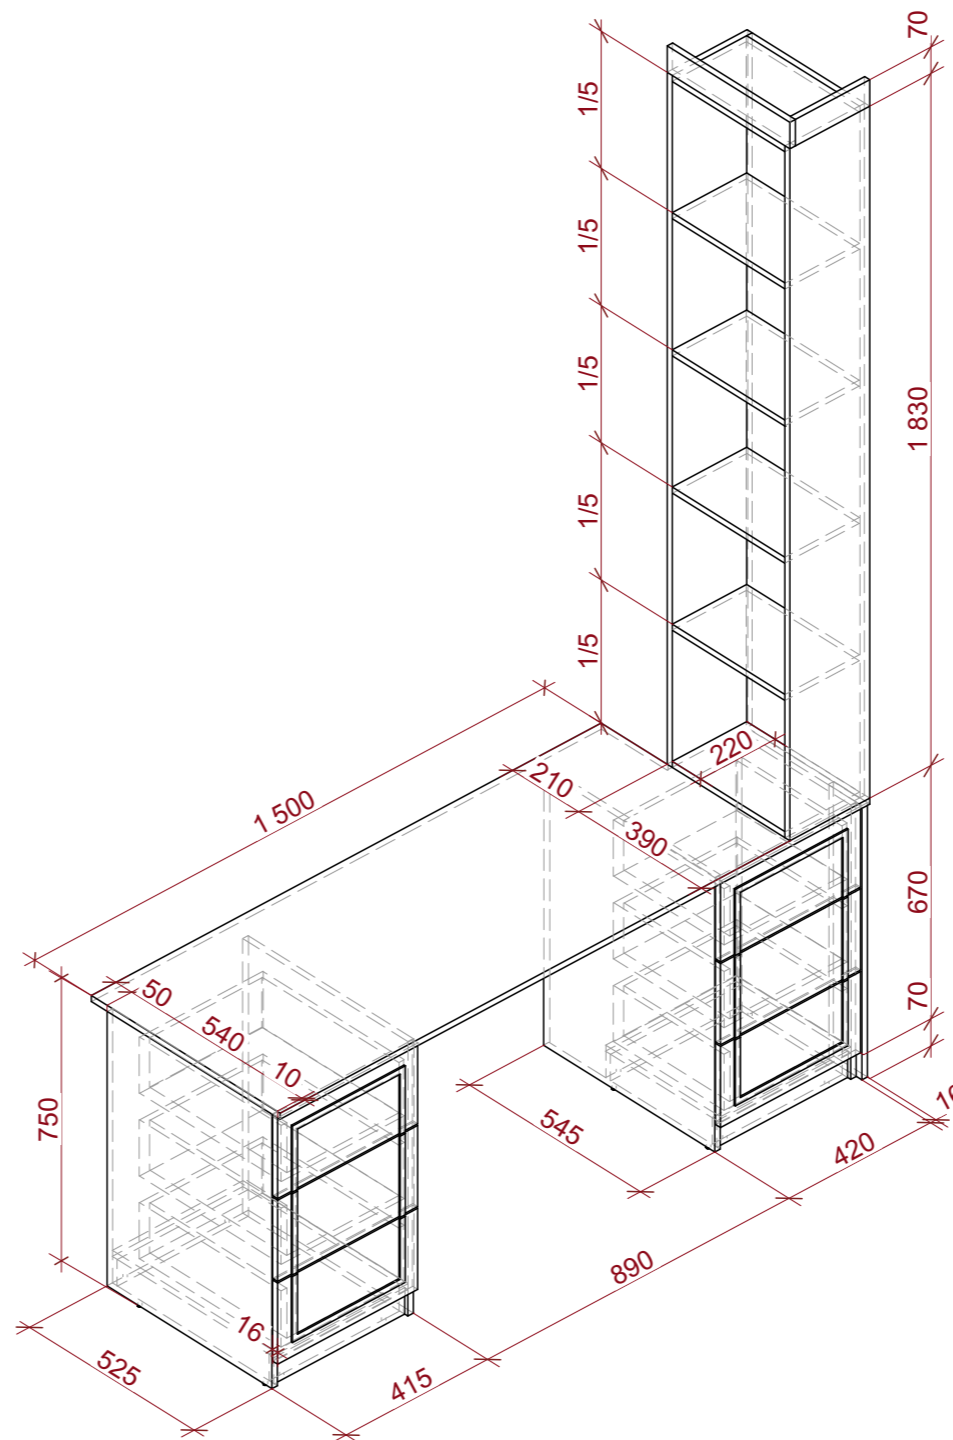

Аксонометрия
рекомендуемые полки