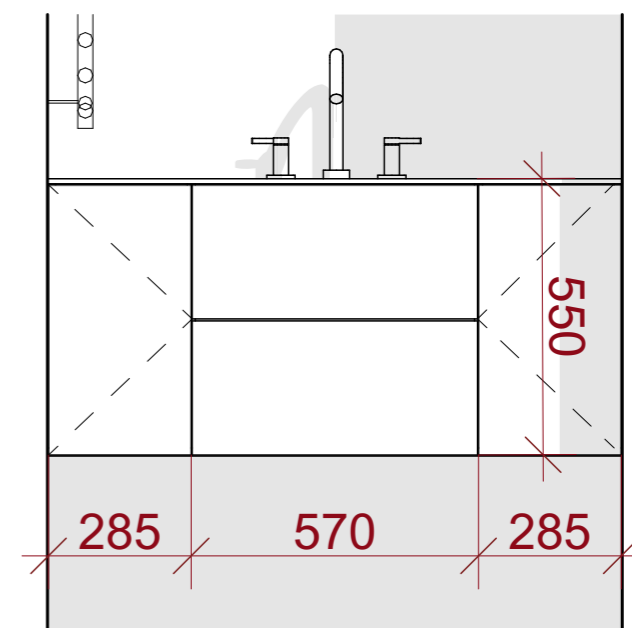

Вид спереди