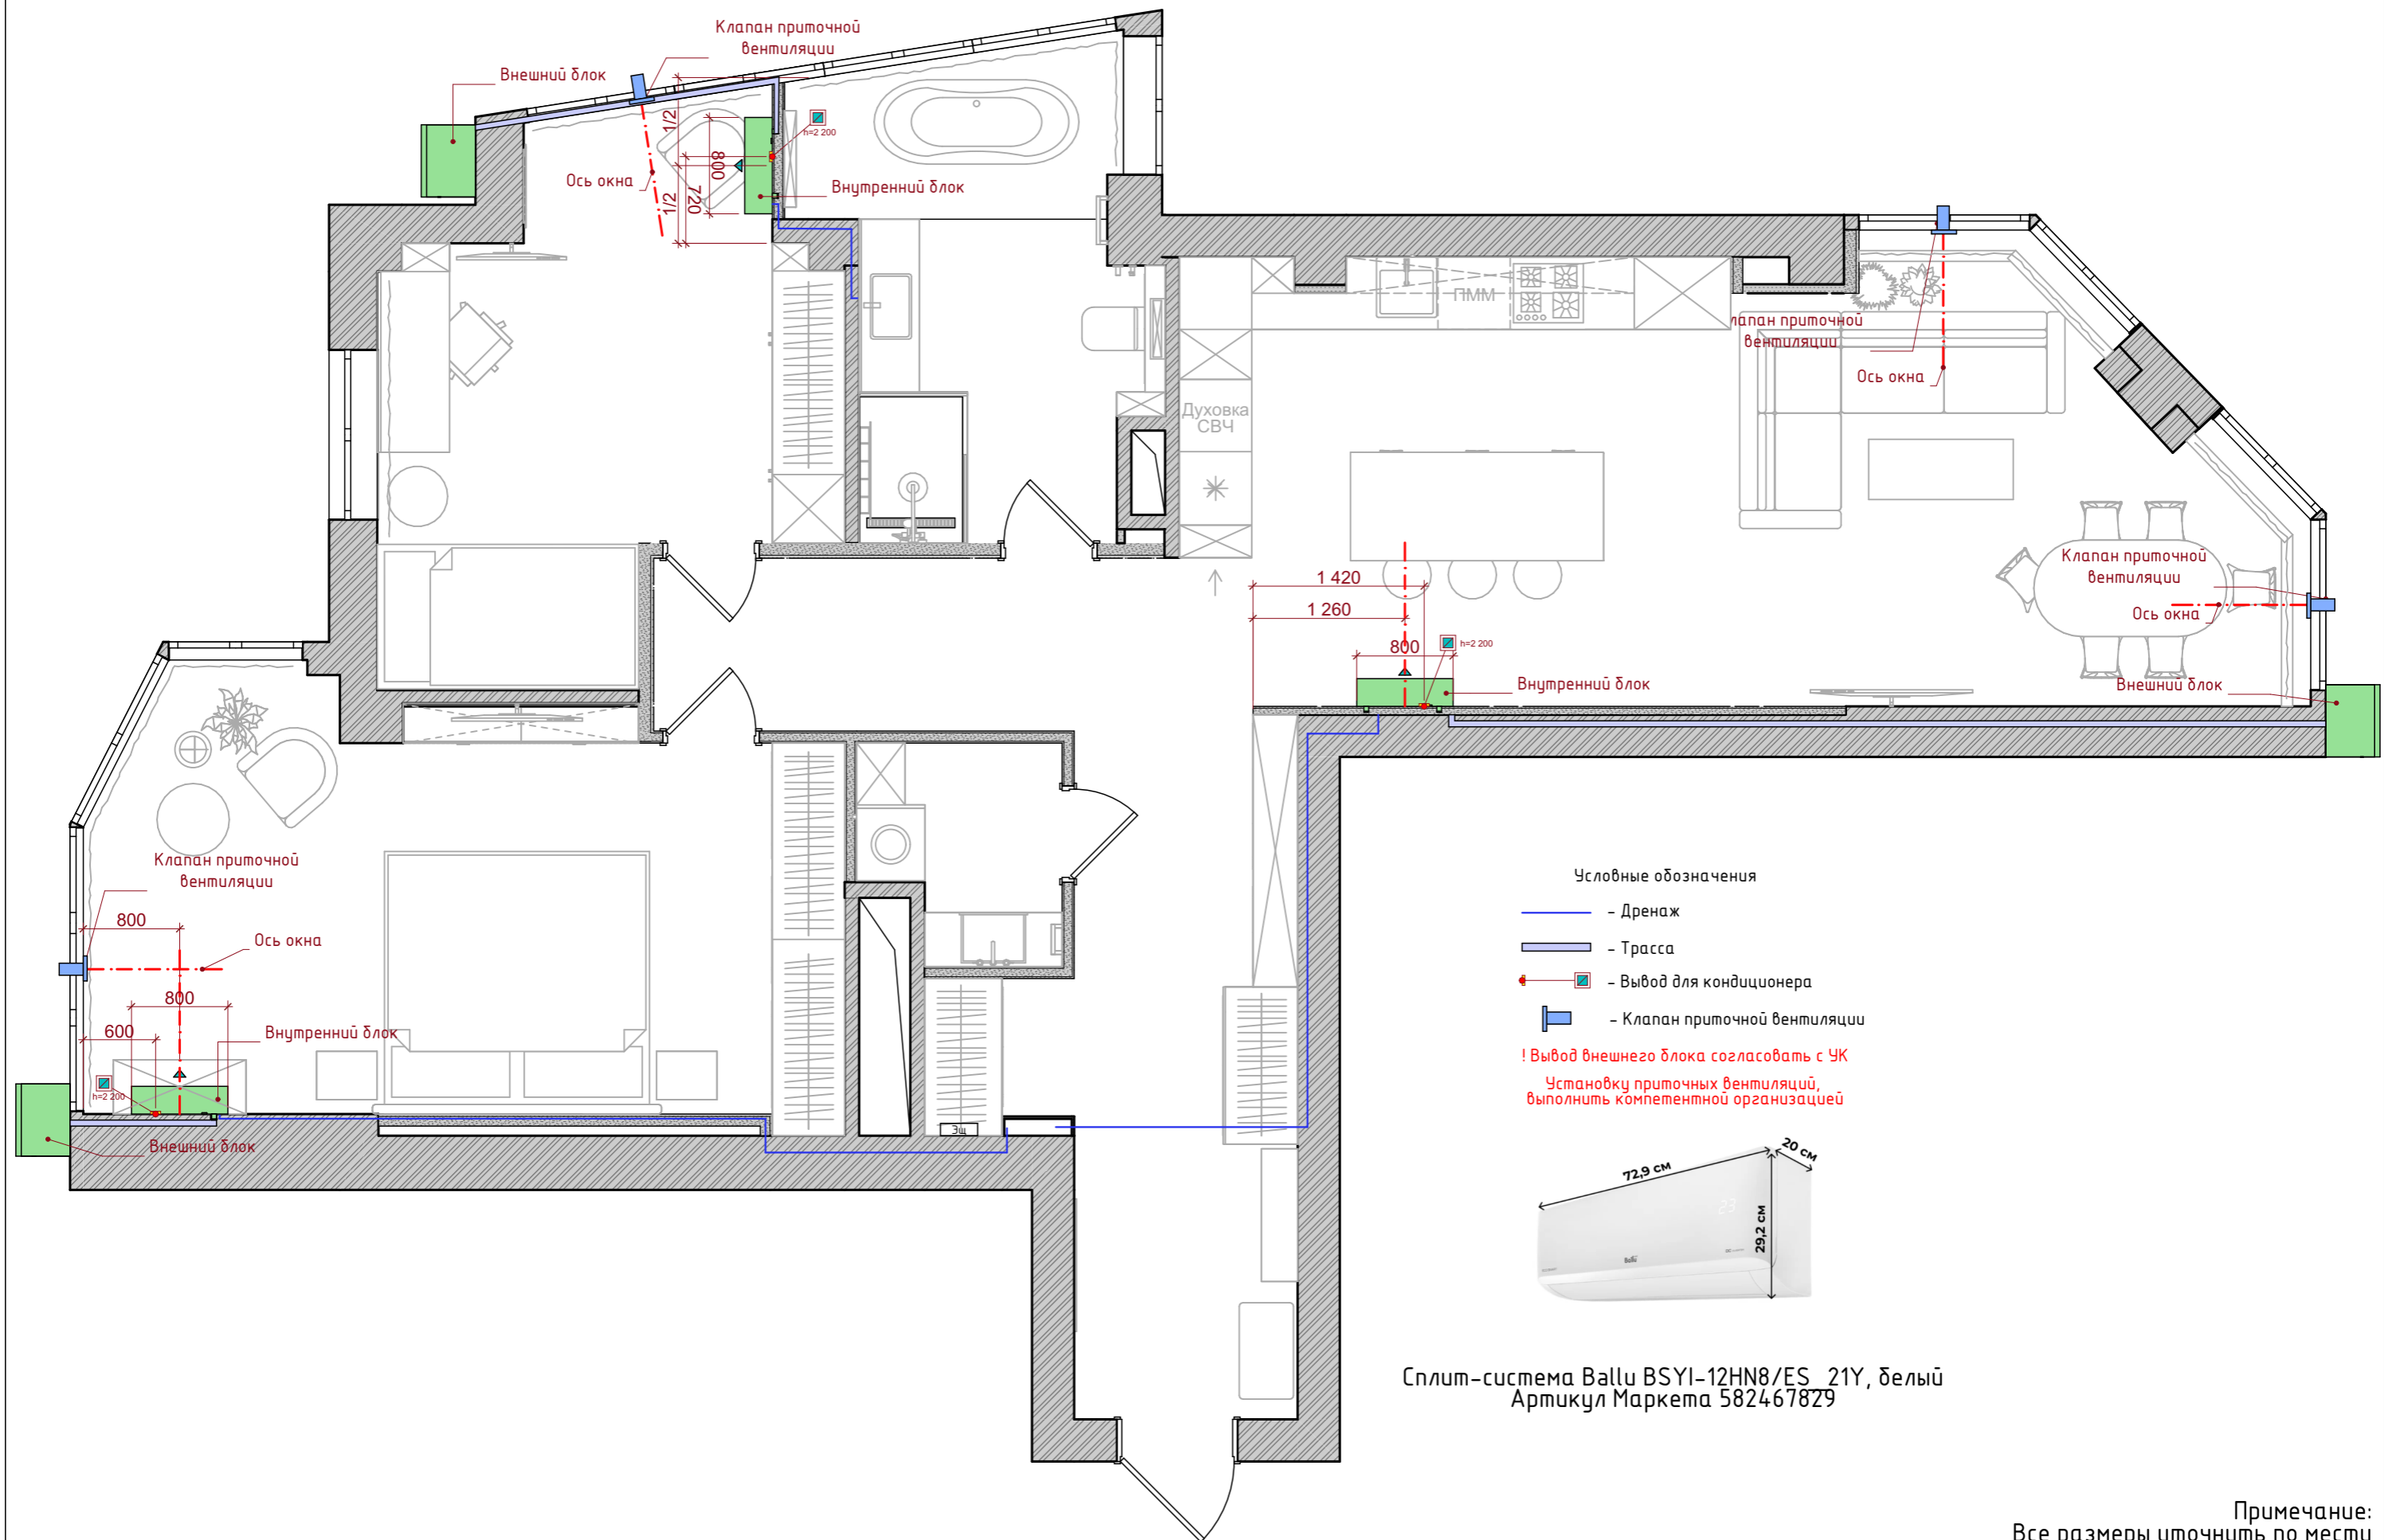

1. Условные обозначения
2. - Дренаж
   - ▬ - Трасса
   - - Вывод для кондиционера
   - ▬ - Клапан приточной вентиляции

! Вывод внешнего блока согласовать с УК
Установку приточных вентиляций,
выполнить компетентной организацией

Примечание:
Все размеры уточнить по месту
Все изменения согласовывать с архитектором проекта.

2436_Квартира_Курган	Заказчик	Самосват М.С			План кондиционеров	34
	Архитектор	Морозов А.Н.				
	Архитектор	Алешина П.Ю.	21.03.2025			
	Дизайнер	Мищенко Д.В.				
					ЭП	1:50