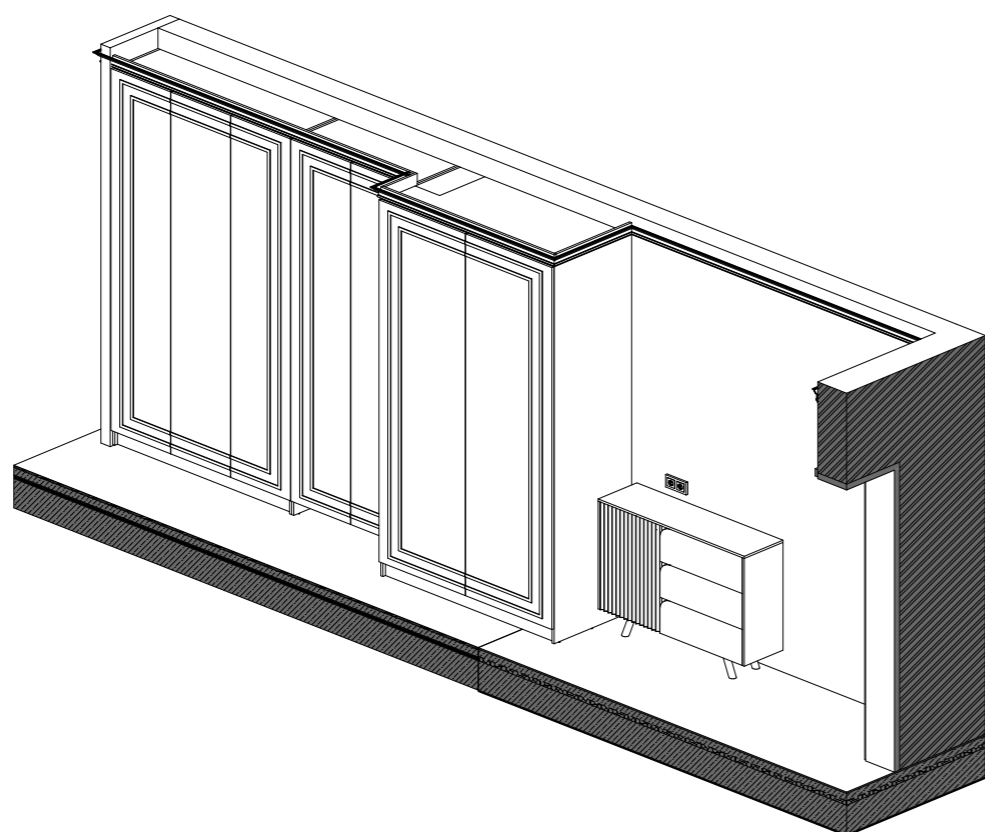

Примечание:
Все размеры уточнить по месту
Все изменения согласовывать с архитектором проекта.

2436_Квартира_Курган	Заказчик	Самосват М.С		Развертки прихожей	51
	Архитектор	Морозов А.Н.			
	Архитектор	Алешина П.Ю.	21.03.2025		
	Дизайнер	Мищенко Д.В.			
				ЭП	1:50, 1:35