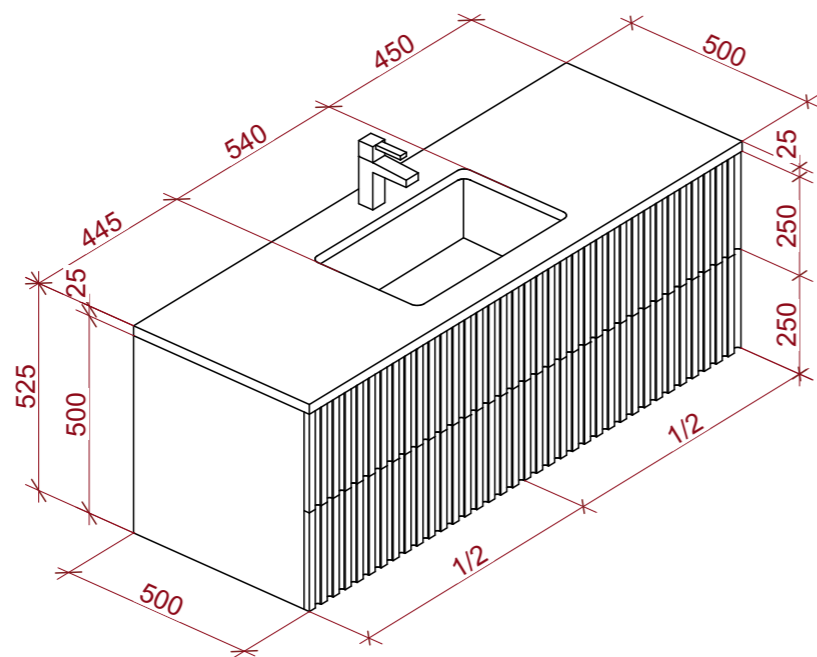

Заказчик Самосват М.С.  
Архитектор Морозов А.Н.  
Архитектор Алешина П.Ю.  
Дизайнер Мищенко Д.В.

21.03.2025

Мебель полка пол TV, комод, тумбочка

44

ЭП

1:20, 1:15

Аксонометрия

Вид спереди