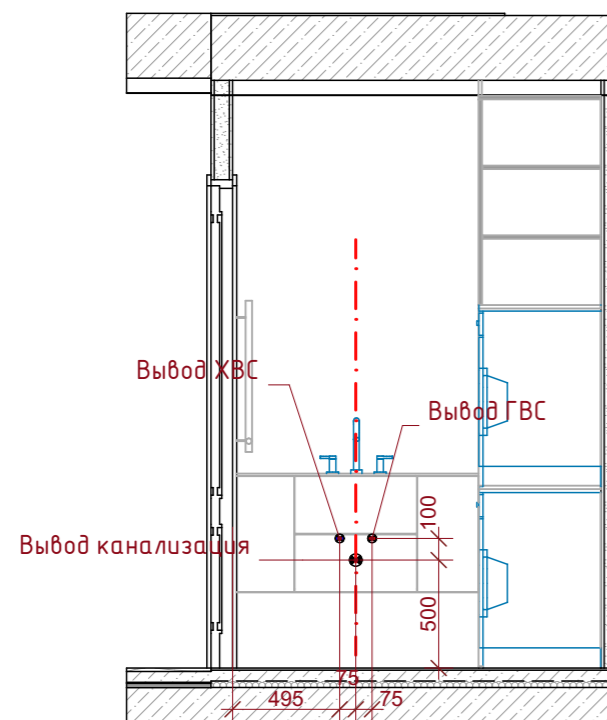

Развертка П1