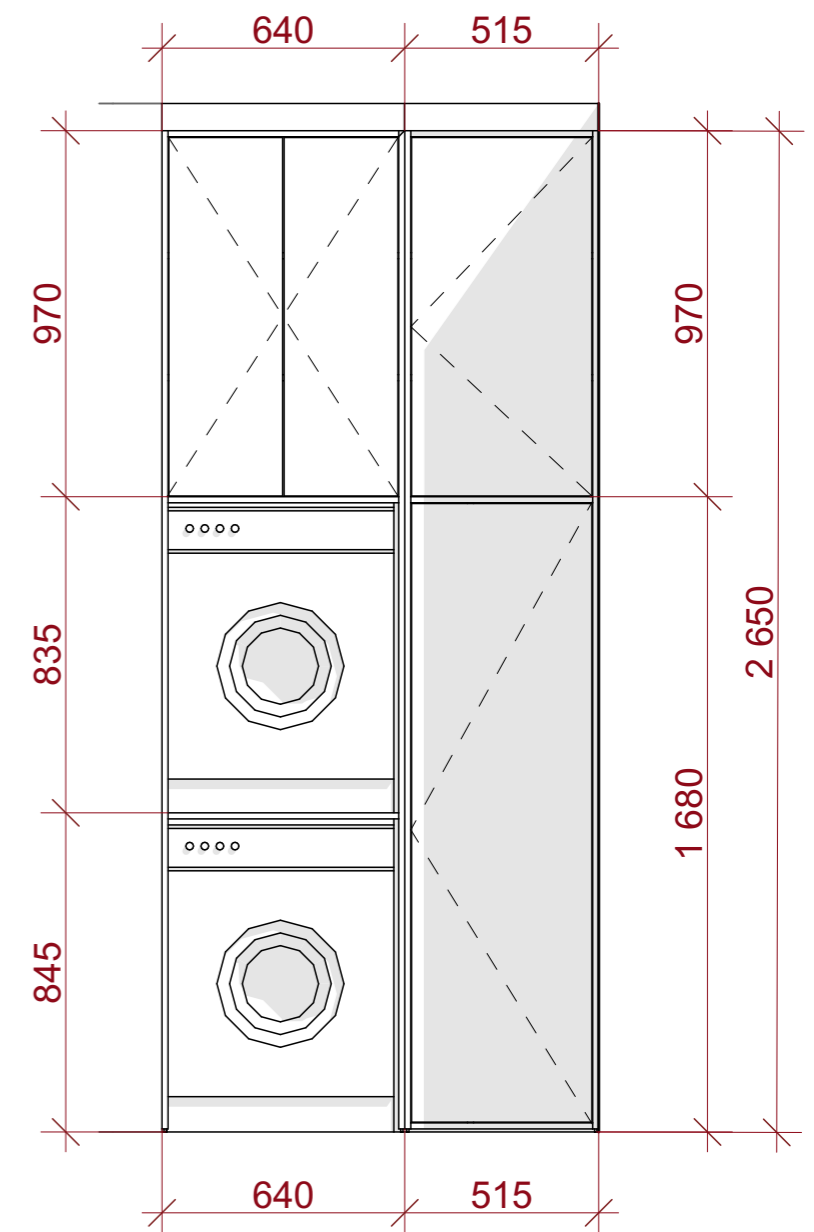

Вид спереди

Примечание:
Все размеры уточнить по месту
Все изменения согласовывать с архитектором проекта.

2436_Квартира_Курган

Заказчик Самосват М.С.
Архитектор Морозов А.Н.
Архитектор Алешина П.Ю.
Дизайнер Мищенко Д.В.

21.03.2025

Мебель в прачечной

38

ЭП

1:20, 1:13,