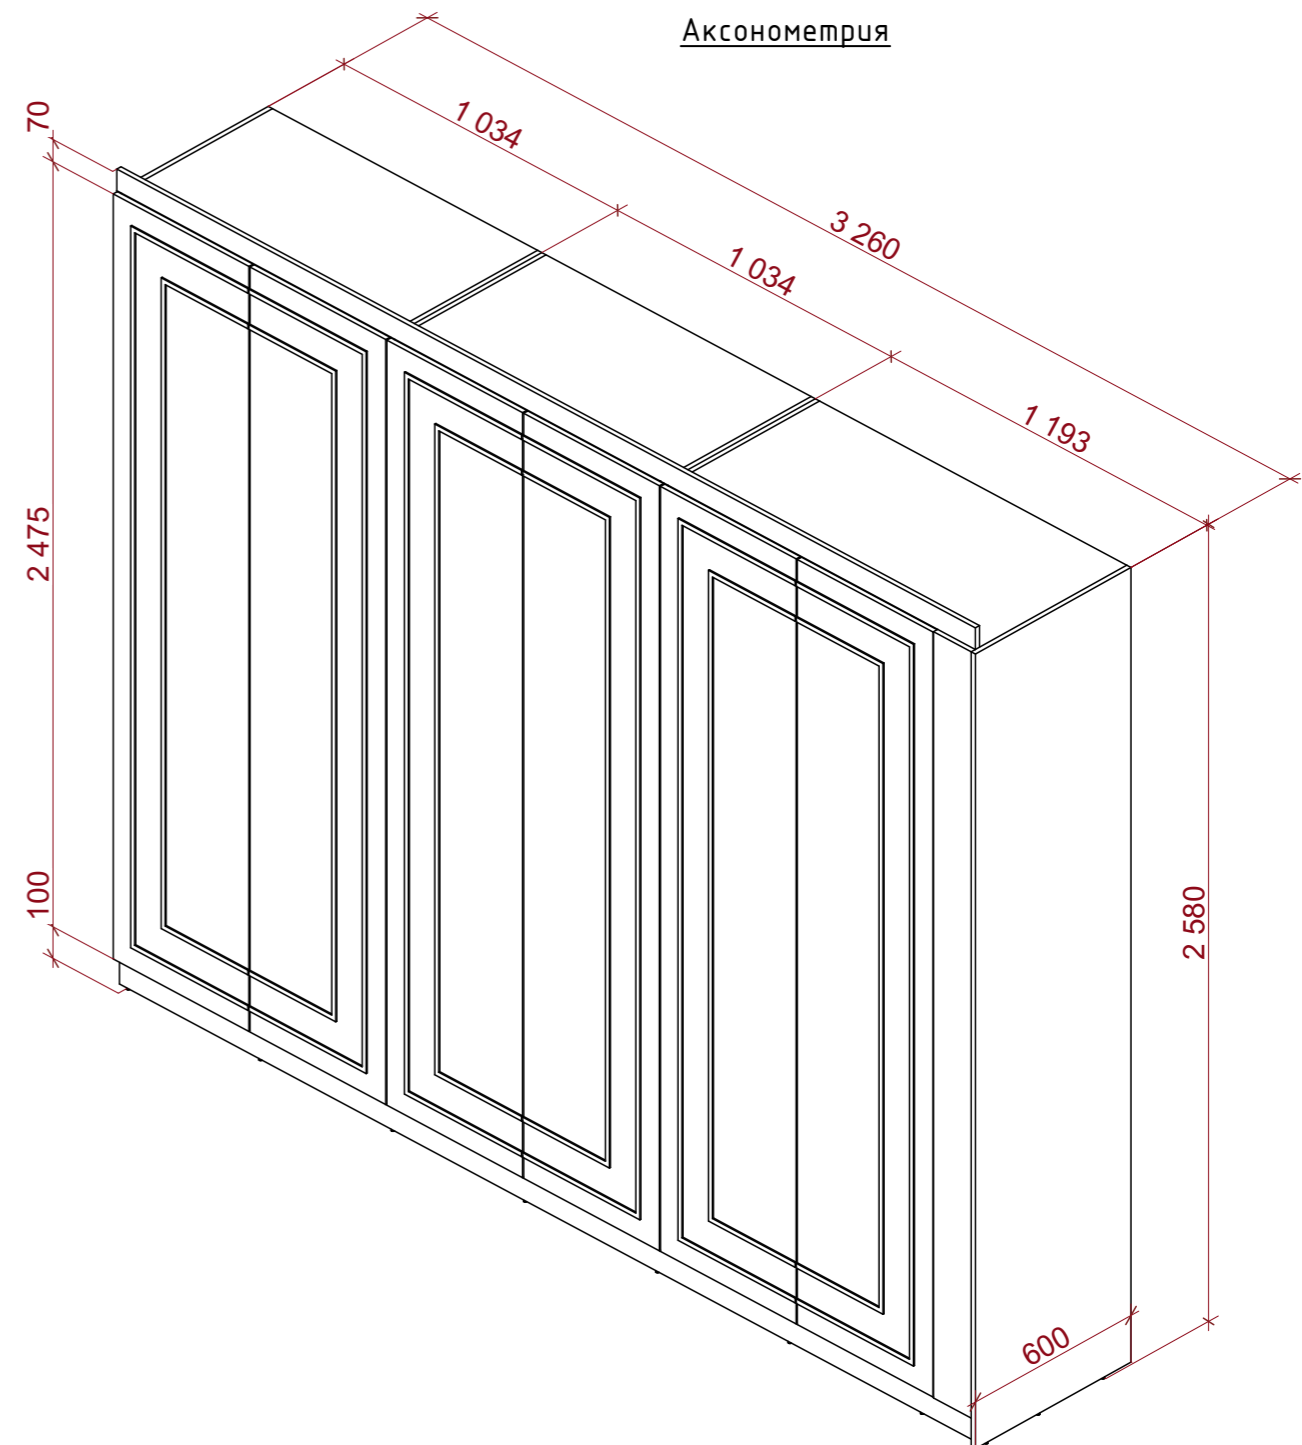

Аксонометрия

Примечание:
Все размеры уточнить по месту
Все изменения согласовывать с архитектором проекта.

2436_Квартира_Курган	Заказчик	Самосват М.С.		Мебель шкаф спальня	43
	Архитектор	Морозов А.Н.			
	Архитектор	Алешина П.Ю.	21.03.2025		
	Дизайнер	Мищенко Д.В.			
				ЭП	1:25, 1:20