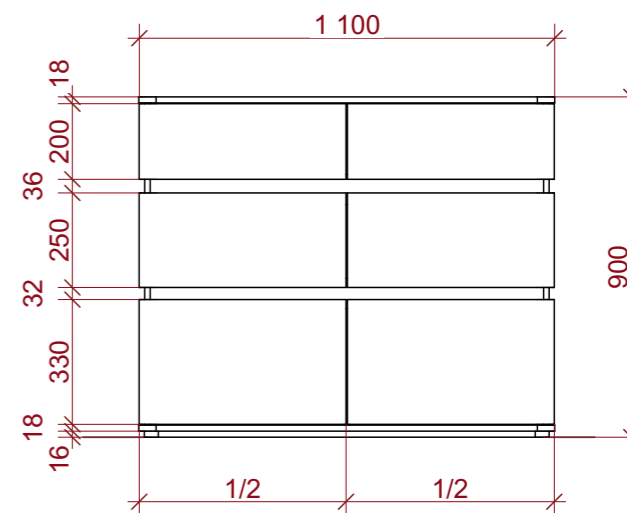

Примечание:
Все размеры уточнить по месту
Все изменения согласовывать с архитектором проекта.

2436_Квартира_Курган

Заказчик Самосват М.С.
Архитектор Морозов А.Н.
Архитектор Алешина П.Ю.
Дизайнер Мищенко Д.В.

21.03.2025

Мебель полка пол TV, комод, тумбочка

44

ЭП

1:20, 1:15