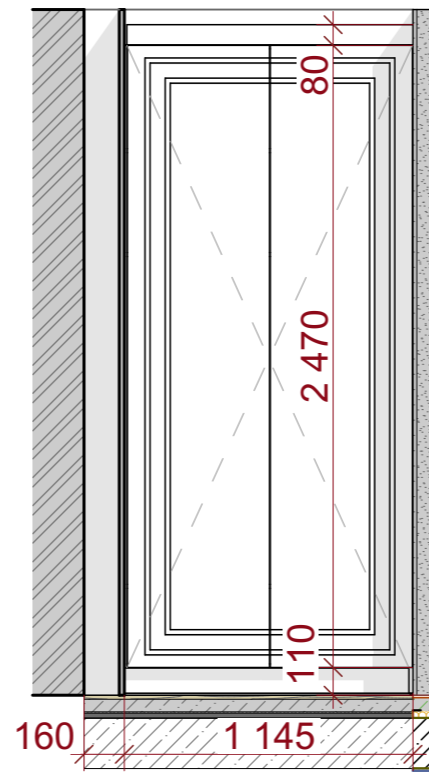

Вид спереди