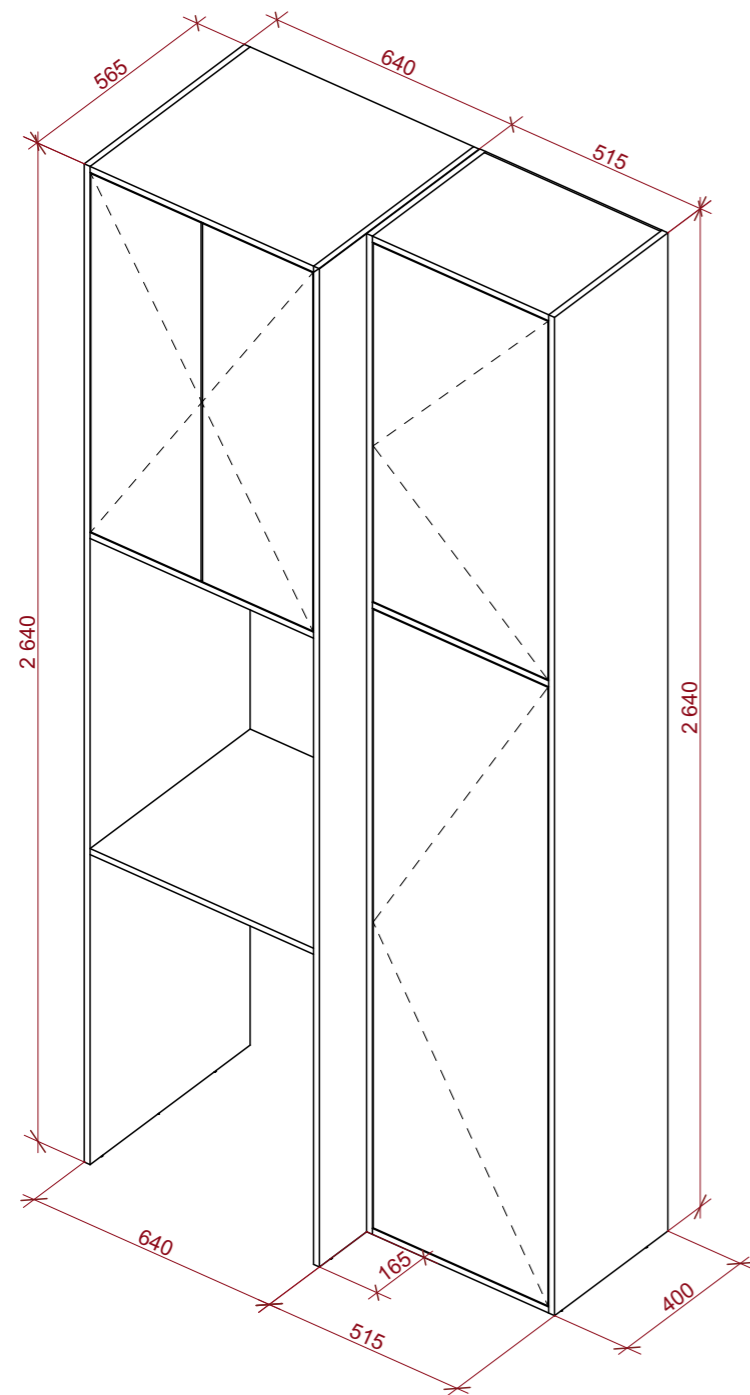

Аксонометрия