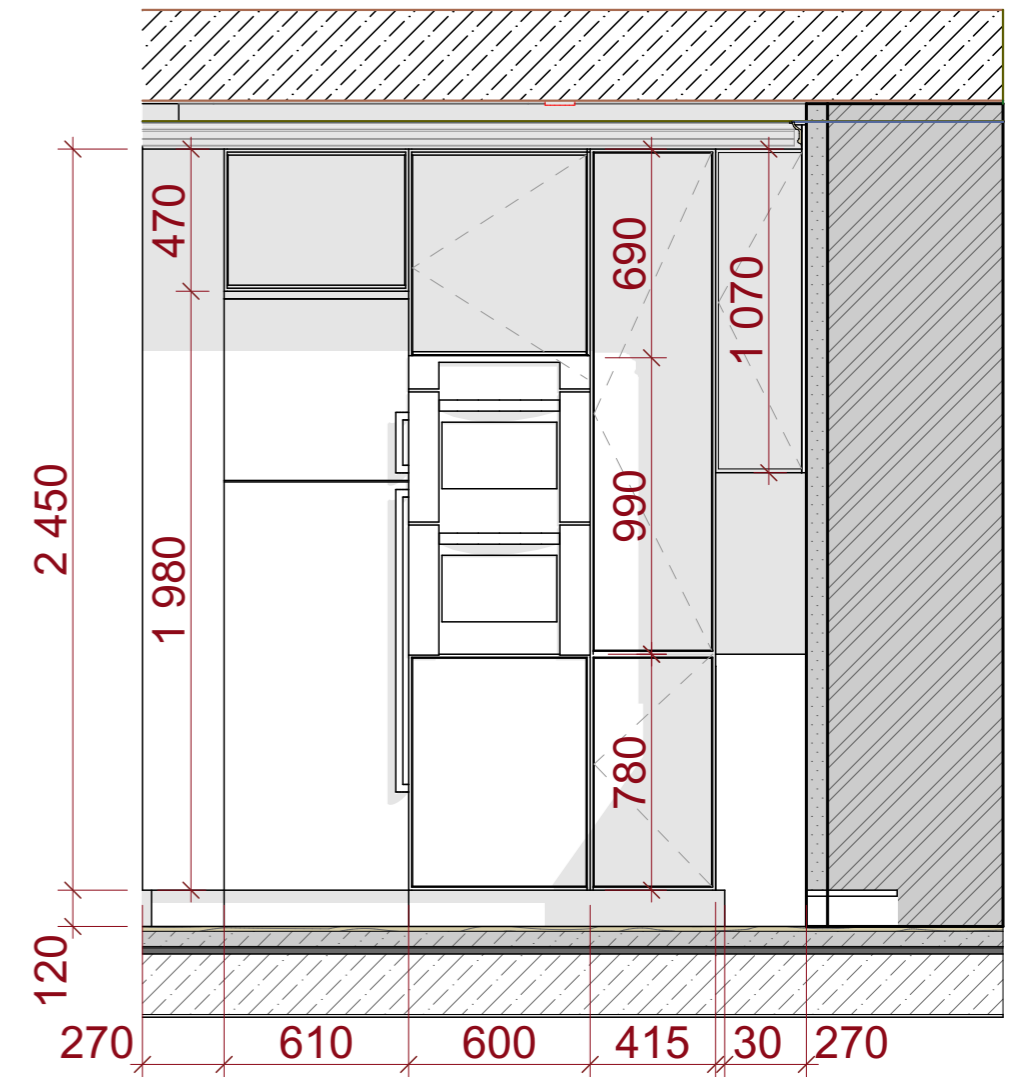

Вид сбоку

Примечание:
Все размеры уточнить по месту
Все изменения согласовывать с архитектором проекта.

2436_Квартира_Курган	Заказчик	Самосват М.С		Мебель кухня	49
	Архитектор	Морозов А.Н.			
	Архитектор	Алешина П.Ю.	21.03.2025		
	Дизайнер	Мищенко Д.В.			
			ЭП	1:25