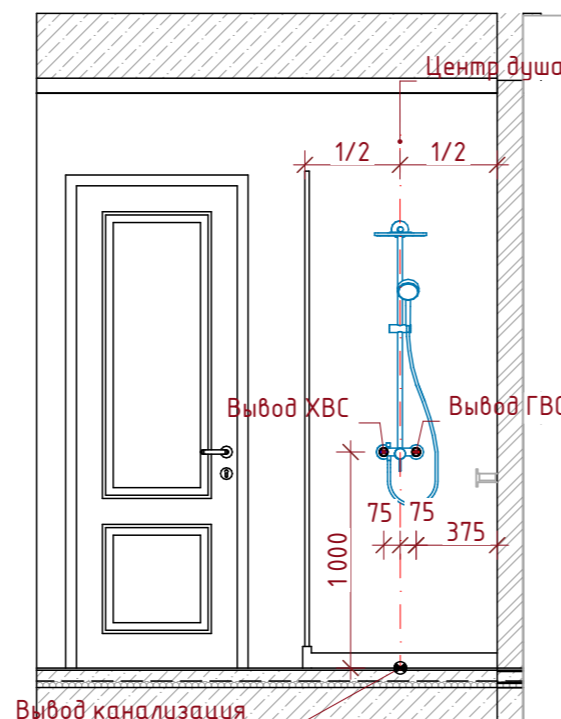

Развертка В2