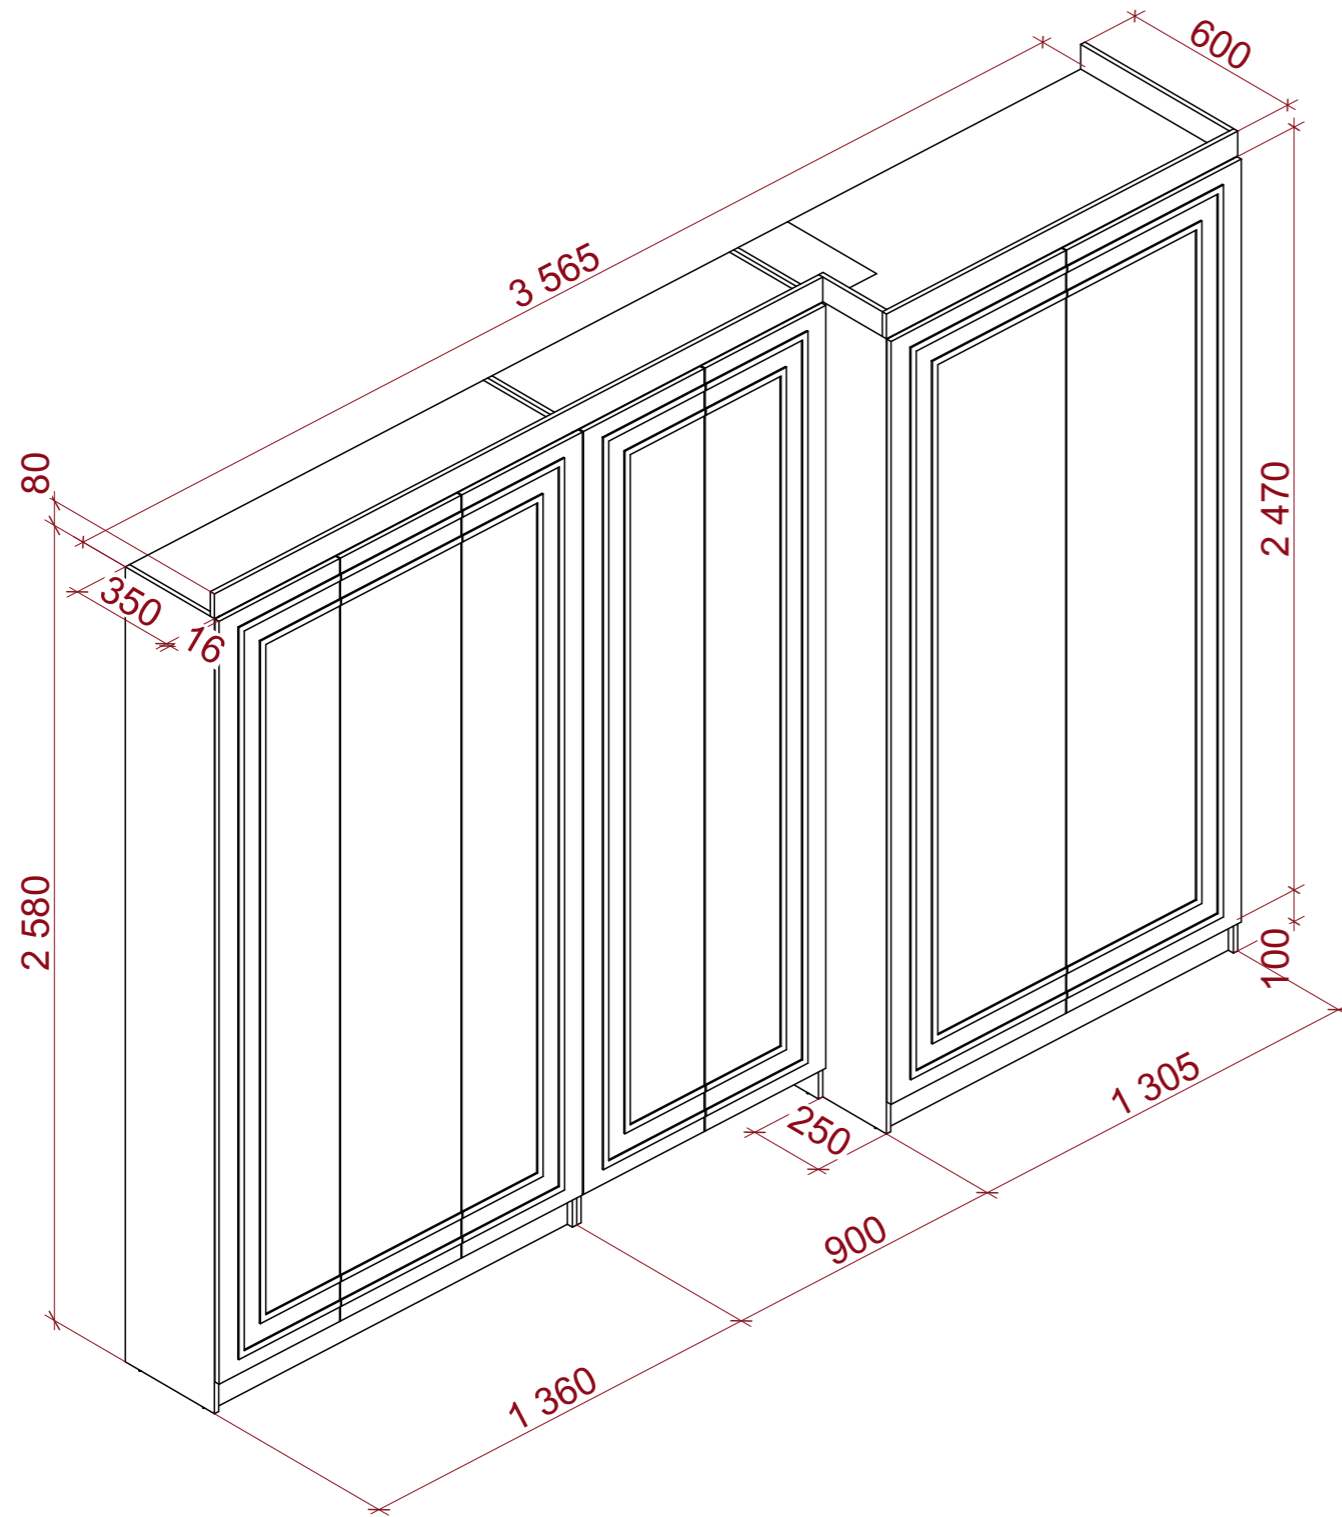

Аксонометрия