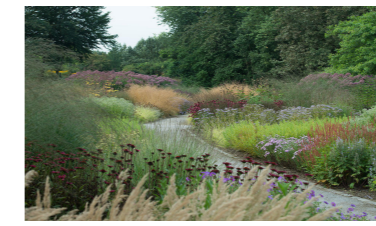

Скамья

Аптекарский огород

Светильники

Газон

Подпорная стенка

Разработал	Морозов А. Н.	Эскизный план	Брянск 2024 г.	Лист	3
Заказчик	Яськова П. А.			Листов	11

Условные обозначения:

- Газон
- Щебеночное покрытие
- Мраморная крошка белая
- Мраморная крошка красная
- Мраморная крошка серая
- Светильник
- Камни
- Существующее дерево
- Лиственные кустарники проектируемые
- Многолетники проектируемые
- Хвойные кустарники проектируемые