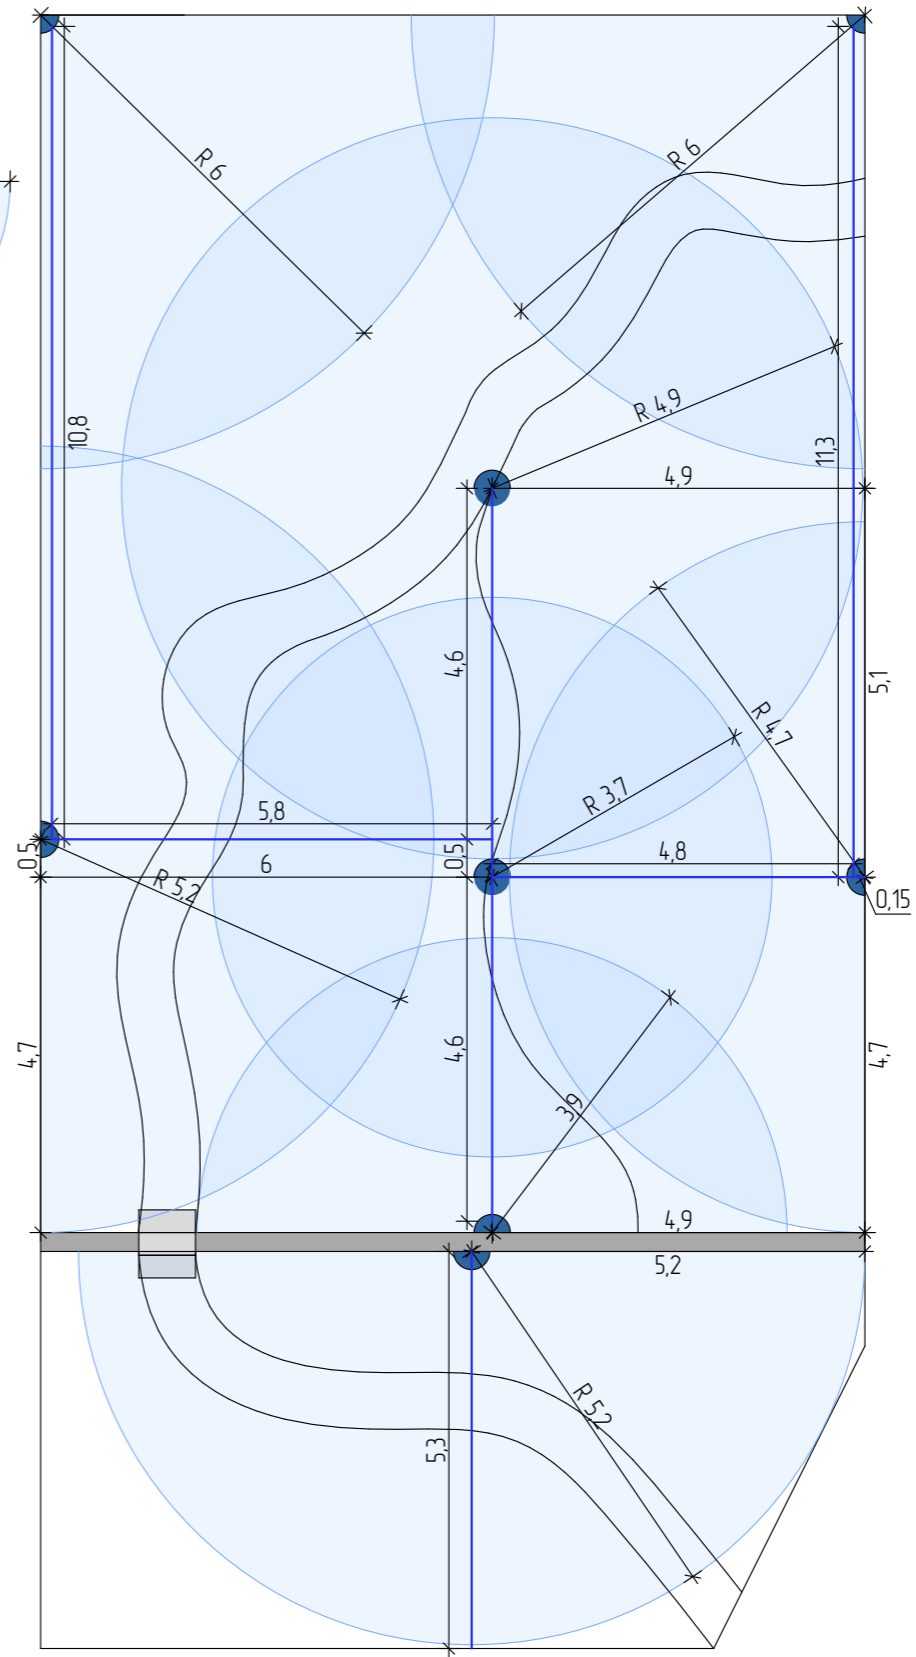

Условные обозначения:

✱—|—✱ Линейный размер, в м

— Труба ПНД ϕ 25 мм

Дождеватели Сектор полива

- 360°
- 270°
- 180°
- 90°

Протяжённость труб = 127,3 м
(без учёта запаса)

Разработал	Морозов А. Н.	Автополив	Брянск 2024 г.	Лист	9
Заказчик	Яськова П. А.			Листов	11