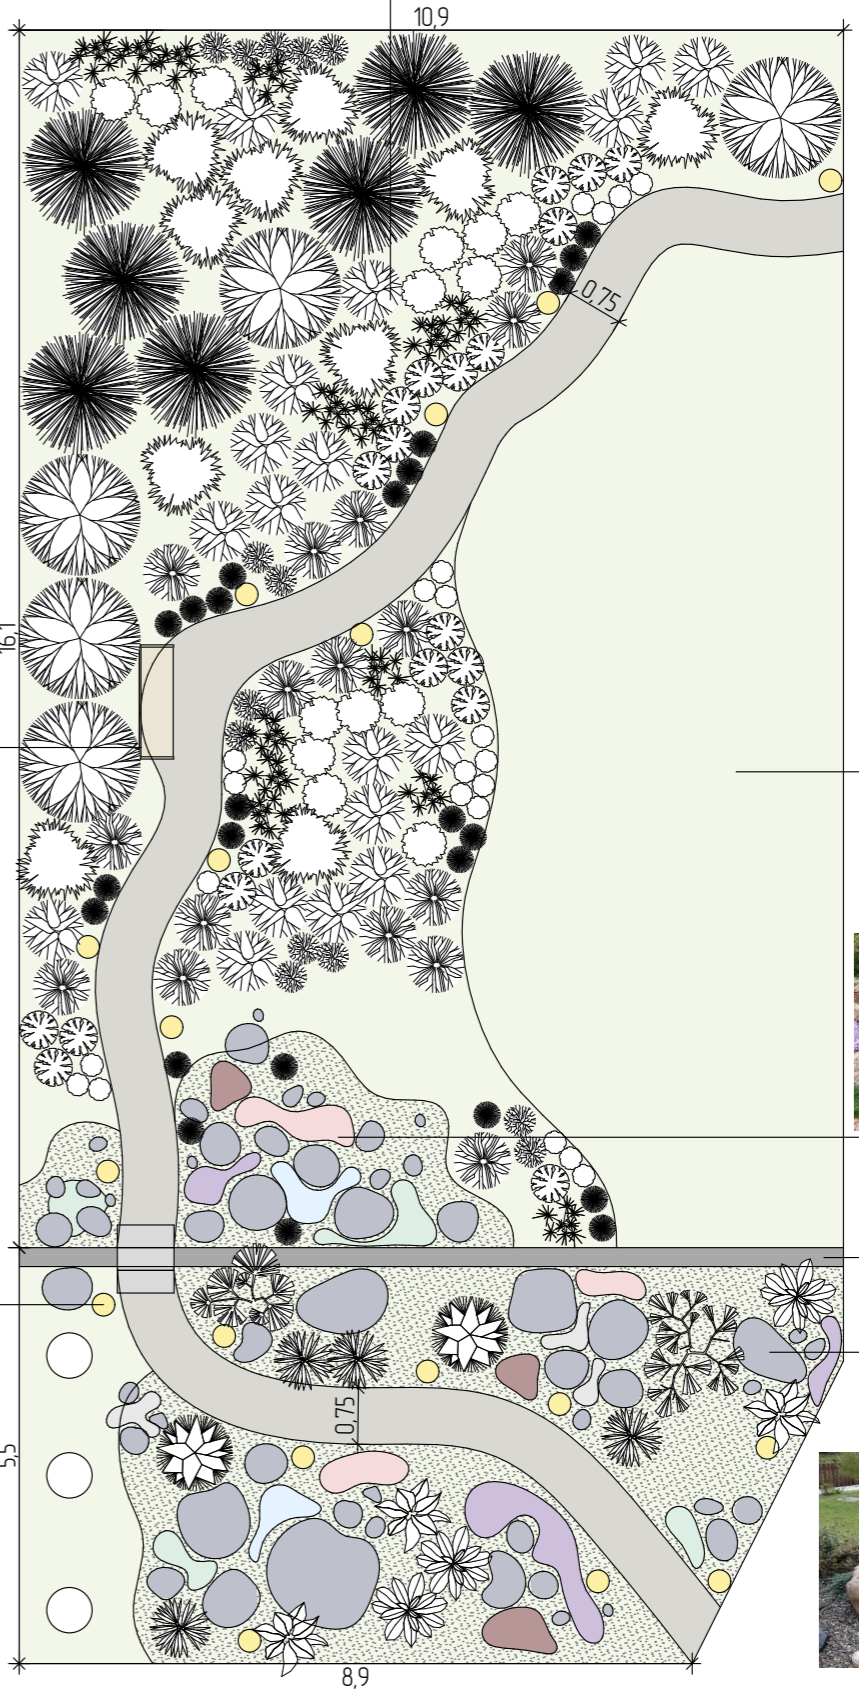

Газон

Разработал	Морозов А. Н.	Эскизный план	Брянск 2024 г.	Лист	3
Заказчик	Яськова П. А.			Листов	11