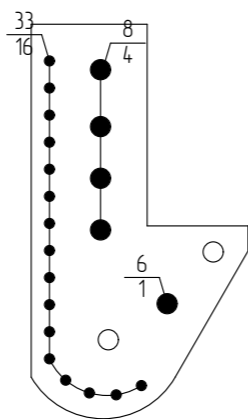

Условные обозначения:

- 18/3 Номер растения в посадочной ведомости / Количество растений
- Существующее дерево
- Посадочная яма, для хвойного кустарника
- Посадочная яма, для лиственного кустарника/многолетника с комом земли до 0,2-0,4 м в ф
- Посадочная яма, для многолетника с комом земли до 0,1-0,2 м в ф
- Норма посадки для почвопокровника 9 шт/м²
- Норма посадки для почвопокровника 11 шт/м²
- Норма посадки для почвопокровника 16 шт/м²

Посадочная ведомость

№ на плане	Название вида	Количество, шт
Хвойные кустарники		
1	Можжевельник горизонтальный 'Andorra Variegata'	1
2	Можжевельник горизонтальный 'Glacier'	1
3	Сосна горная 'Gnom'	2
Лиственные кустарники		
4	Вереск обыкновенный 'Melanie'	3
5	Гортензия древовидная 'Annabelle'	16
6	Калина 'Бульденеж'	1
7	Кизильник блестящий	236
8	Пион 'Prairie Charm'	4
9	Роза чайно-гибридная 'ALEXANDER'	16
Цветы		
10	Астильба Арендса 'Диамант'	20
11	Базилек душистый	25
12	Вероникаструм сибирский	10
13	Душица обыкновенная	9
14	Котовник Фассена 'Walker's Low'	3
15	Лаванда узколистная	16
16	Лобelia анисовый	8
17	Мелисса лекарственная	8
18	Мискантус китайский 'Silberfeder'	7
19	Мшанка шиловидная	7
20	Мята перечная	9
21	Овсяница сизая 'Azurit'	24
22	Осока власовидная 'Bronze Form'	14
23	Очиток гибридный 'Санспарклер Дээлеберри'	10
24	Очиток ложный 'Variegatum'	24
25	Пампасная Трава (сортовая)	5
26	Просо прутьевидное 'Сангрия'	18
27	Розмарин лекарственный	9
28	Синеголовник плосколиственный	14
29	Тимьян ползучий	21
30	Тмин обыкновенный	9
31	Флокс шиловидный 'G.F. Wilson'	8
32	Флокс шиловидный 'Кэнди Страйпс'	14
33	Хоста ланцетолистная 'June'	16
34	Чистец шерстистый	8
35	Шалфей дубравный 'Блю Филд'	31
36	Эхинацея 'Sundown'	14