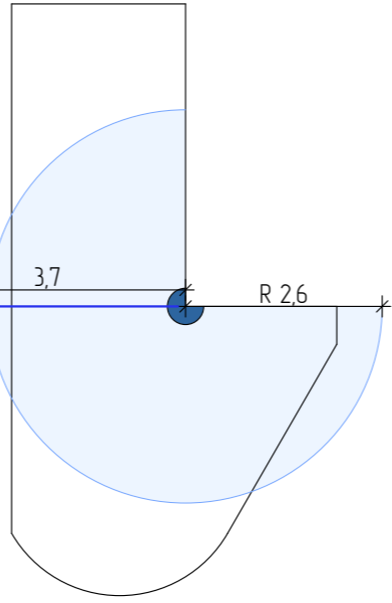

Условные обозначения:

✱—|—✱ Линейный размер, в м

— Труба ПНД ϕ 25 мм

Дождеватели Сектор полива

- 360°
- 270°
- 180°
- 90°

Протяжённость труб = 127,3 м
(без учёта запаса)

Разработал	Морозов А. Н.	Автополив	Брянск 2024 г.	Лист	9
Заказчик	Яськова П. А.			Листов	11