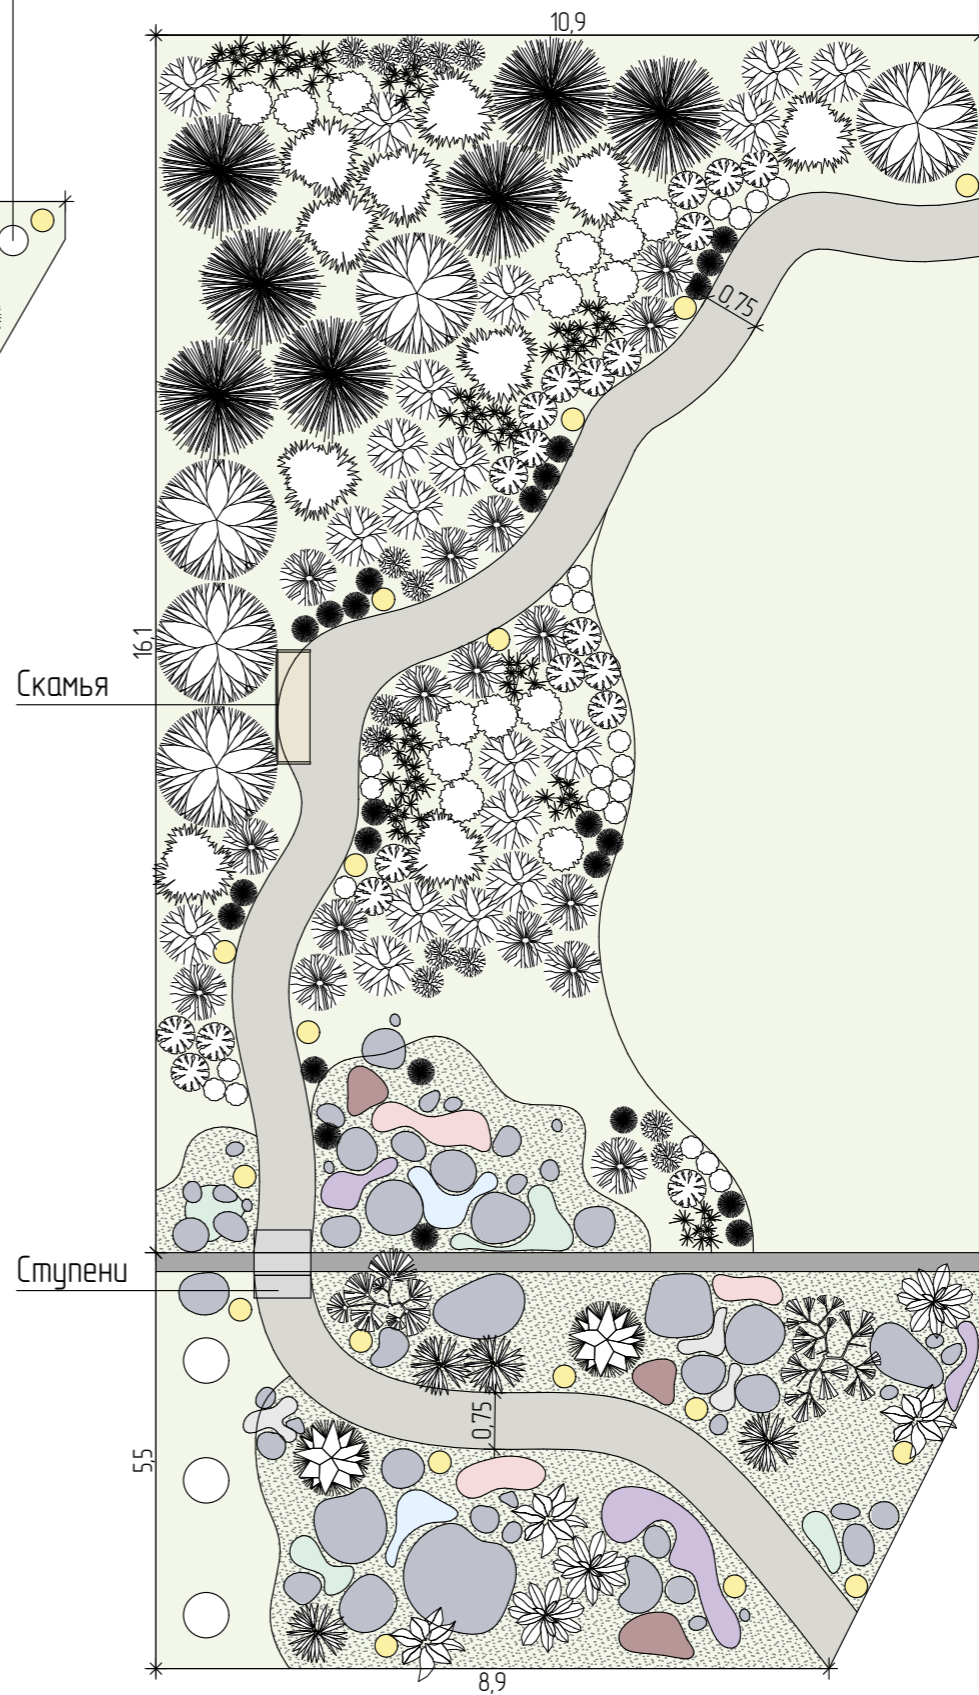

# Содержание

Эскизный план.....	3
Генплан .....	4
Разбивочный чертеж .....	5
Посадочный чертеж .....	6
Дендроплан.....	7
Посадочная ведомость .....	8
Автополив.....	9
План освещения участка.....	10
Визуализация.....	11

Скамья

Аптекарский огород

Светильники

Газон

Подпорная стенка

Разработал	Морозов А. Н.	Эскизный план	Брянск 2024 г.	Лист	3
Заказчик	Яськова П. А.			Листов	11

Условные обозначения:

- Газон
- Щебеночное покрытие
- Мраморная крошка белая
- Мраморная крошка красная
- Мраморная крошка серая
- Светильник
- Камни
- Существующее дерево
- Лиственные кустарники проектируемые
- Многолетники проектируемые
- Хвойные кустарники проектируемые

✱—|—✱ Линейный размер, в м

— Труба ПНД  $\phi$ 25 мм

Дождеватели Сектор полива

-  360°
-  270°
-  180°
-  90°

Протяжённость труб = 127,3 м  
(без учёта запаса)

Разработал	Морозов А. Н.	Автополив	Брянск 2024 г.	Лист	9
Заказчик	Яськова П. А.			Листов	11