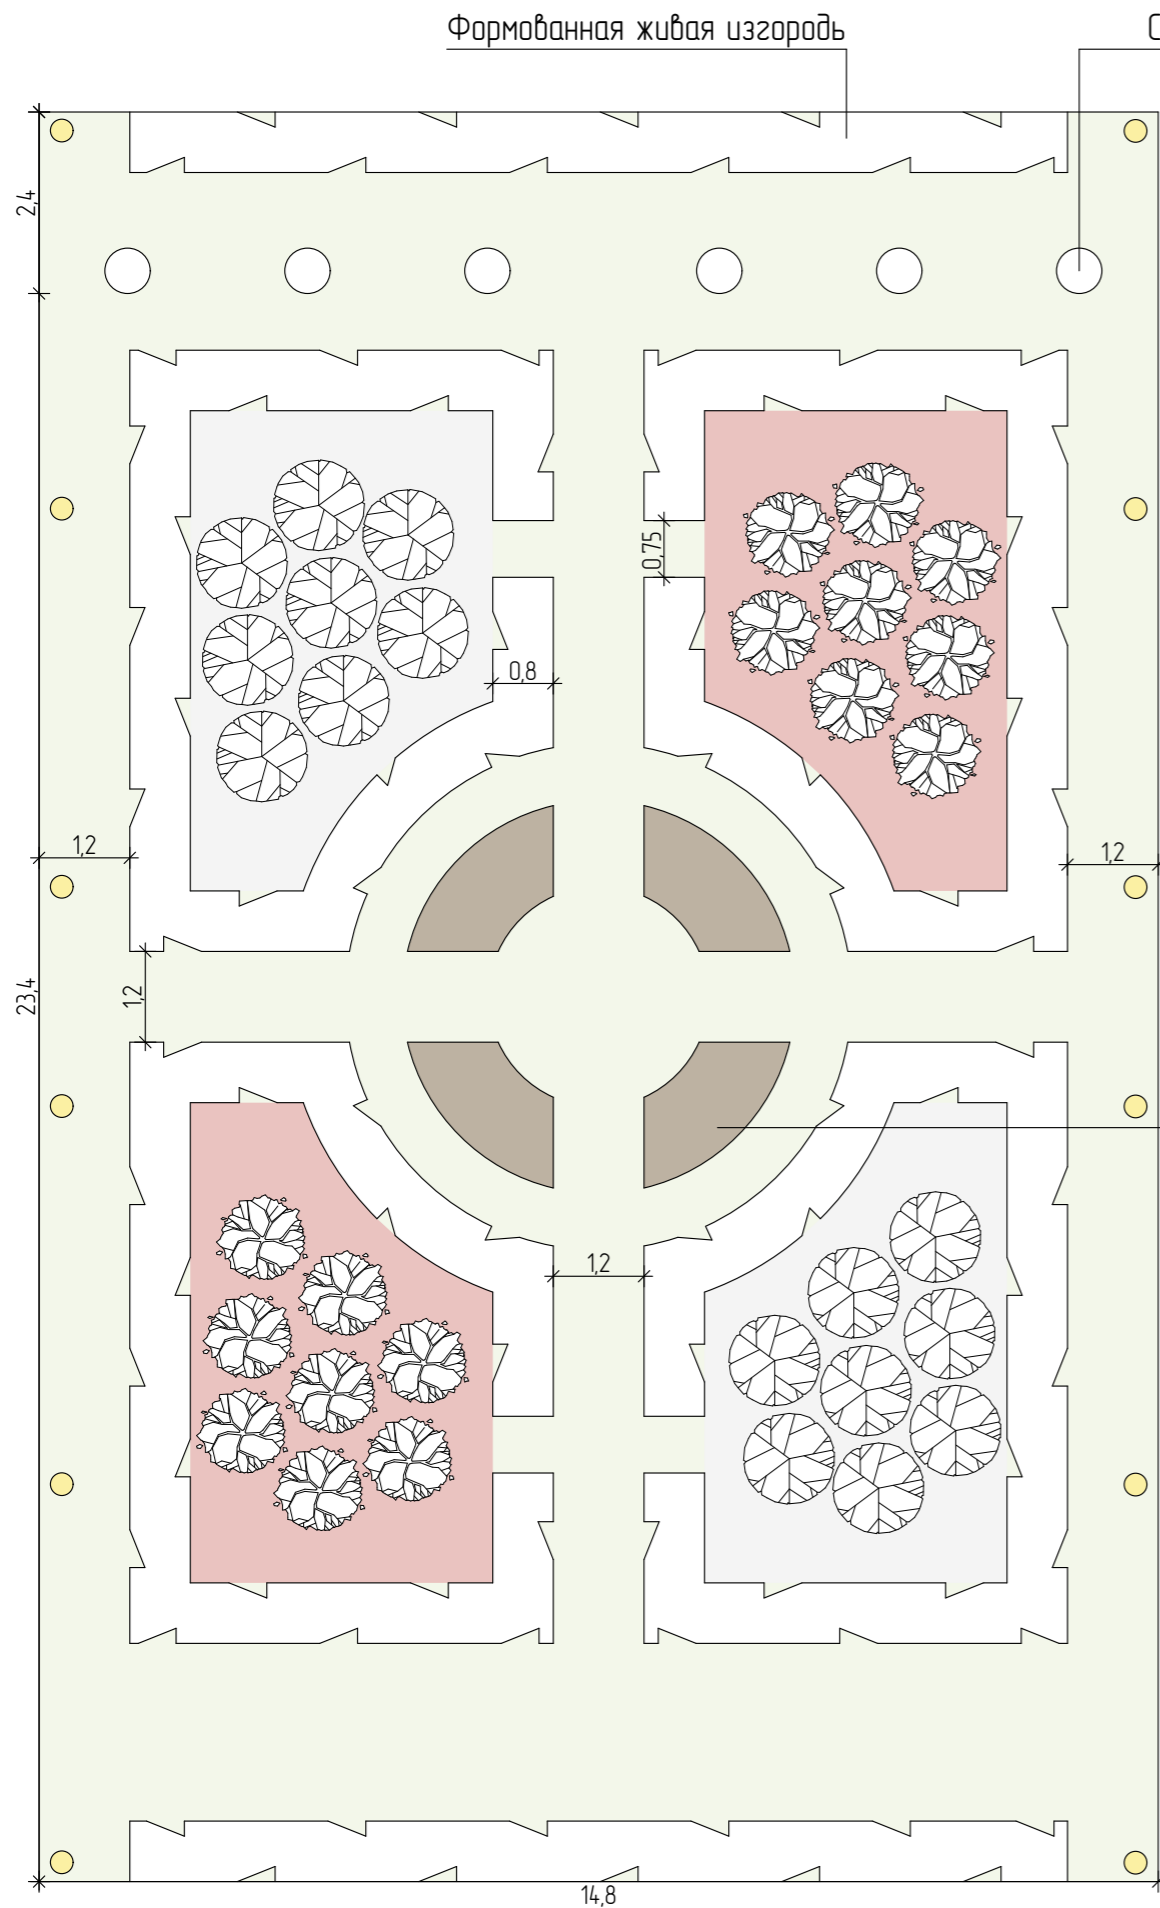

# Содержание

Эскизный план.....	3
Генплан .....	4
Разбивочный чертеж .....	5
Посадочный чертеж .....	6
Дендроплан.....	7
Посадочная ведомость .....	8
Автополив.....	9
План освещения участка.....	10
Визуализация.....	11

Скамья

Аптекарский огород

Светильники

Газон

Подпорная стенка

Разработал	Морозов А. Н.	Эскизный план	Брянск 2024 г.	Лист	3
Заказчик	Яськова П. А.			Листов	11

Условные обозначения:

- Газон
- Щебеночное покрытие
- Мраморная крошка белая
- Мраморная крошка красная
- Мраморная крошка серая
- Светильник
- Камни
- Существующее дерево
- Лиственные кустарники проектируемые
- Многолетники проектируемые
- Хвойные кустарники проектируемые

Разработал	Морозов А. Н.	Генплан	Брянск 2024 г.	Лист	4
Заказчик	Яськова П. А.			Листов	11

Условные обозначения:

- 18/3 Номер растения в посадочной ведомости / Количество растений
- Существующее дерево
- Посадочная яма, для хвойного кустарника
- Посадочная яма, для лиственного кустарника/многолетника с комом земли до 0,2-0,4 м в ф
- Посадочная яма, для многолетника с комом земли до 0,1-0,2 м в ф
- Норма посадки для почвопокровника 9 шт/м²
- Норма посадки для почвопокровника 11 шт/м²
- Норма посадки для почвопокровника 16 шт/м²