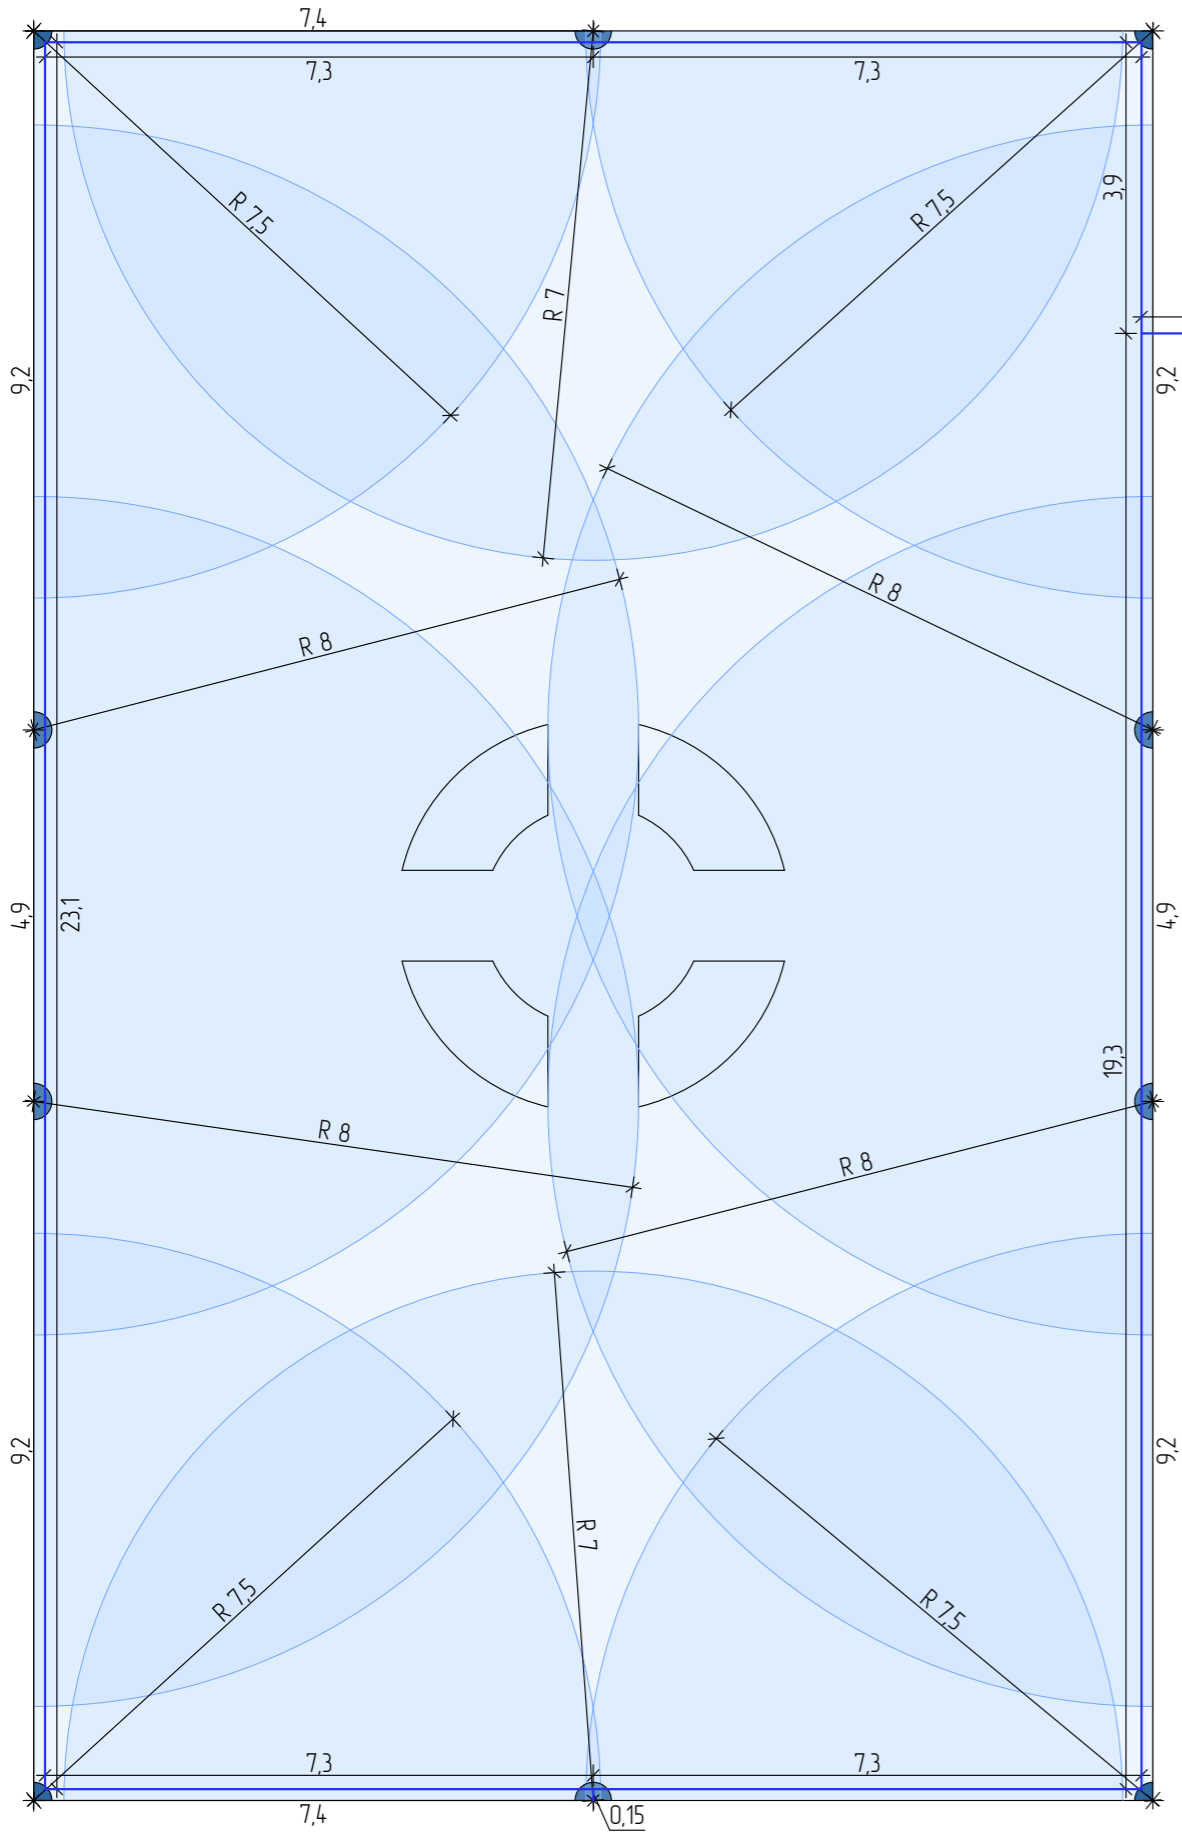

Условные обозначения:

✱—|—✱ Линейный размер, в м

— Труба ПНД ϕ 25 мм

Дождеватели Сектор полива

- 360°
- 270°
- 180°
- 90°

Протяжённость труб = 127,3 м
(без учёта запаса)

Разработал	Морозов А. Н.	Автополив	Брянск 2024 г.	Лист	9
Заказчик	Яськова П. А.			Листов	11