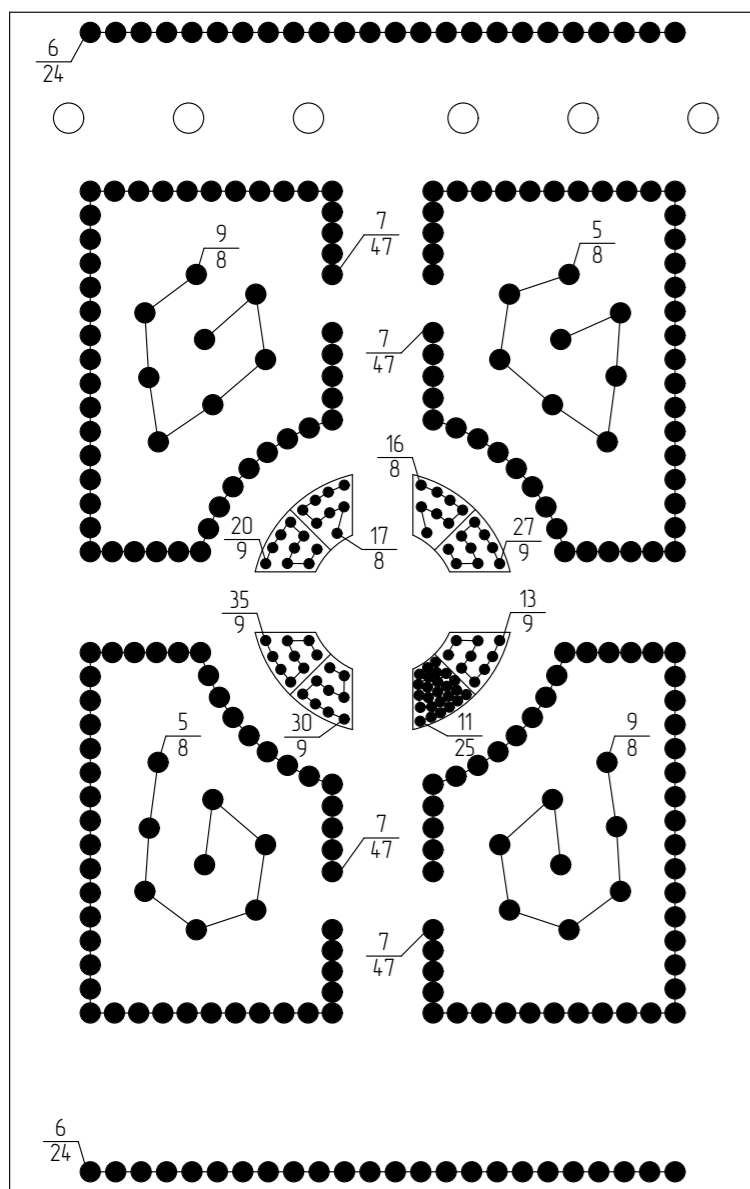

# Содержание

Эскизный план.....	3
Генплан .....	4
Разбивочный чертеж .....	5
Посадочный чертеж .....	6
Дендроплан.....	7
Посадочная ведомость .....	8
Автополив.....	9
План освещения участка.....	10
Визуализация.....	11

Скамья

Аптекарский огород

Светильники

Газон

Подпорная стенка

Разработал	Морозов А. Н.	Эскизный план	Брянск 2024 г.	Лист	3
Заказчик	Яськова П. А.			Листов	11

Условные обозначения:

- Газон
- Щебеночное покрытие
- Мраморная крошка белая
- Мраморная крошка красная
- Мраморная крошка серая
- Светильник
- Камни
- Существующее дерево
- Лиственные кустарники проектируемые
- Многолетники проектируемые
- Хвойные кустарники проектируемые

Разработал	Морозов А. Н.	Генплан	Брянск 2024 г.	Лист	4
Заказчик	Яськова П. А.			Листов	11

Условные обозначения:

- 18/3 Номер растения в посадочной ведомости / Количество растений
- Существующее дерево
- Посадочная яма, для хвойного кустарника
- Посадочная яма, для лиственного кустарника/многолетника с комом земли до 0,2-0,4 м в ф
- Посадочная яма, для многолетника с комом земли до 0,1-0,2 м в ф
- Норма посадки для почвопокровника 9 шт/м²
- Норма посадки для почвопокровника 11 шт/м²
- Норма посадки для почвопокровника 16 шт/м²

✱—|—✱ Линейный размер, в м

— Труба ПНД  $\phi$ 25 мм

Дождеватели Сектор полива

-  360°
-  270°
-  180°
-  90°

Протяжённость труб = 127,3 м  
(без учёта запаса)

Разработал	Морозов А. Н.	Автополив	Брянск 2024 г.	Лист	9
Заказчик	Яськова П. А.			Листов	11