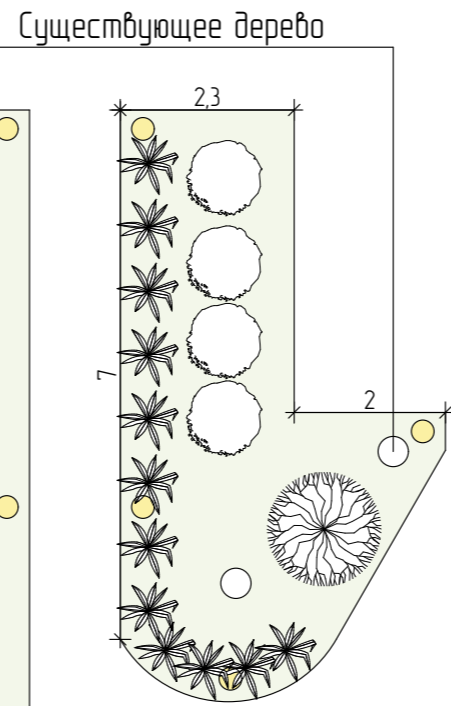

# Содержание

Эскизный план.....	3
Генплан .....	4
Разбивочный чертеж .....	5
Посадочный чертеж .....	6
Дендроплан.....	7
Посадочная ведомость .....	8
Автополив.....	9
План освещения участка.....	10
Визуализация.....	11

✱—|—✱ Линейный размер, в м

— Труба ПНД  $\phi$ 25 мм

Дождеватели Сектор полива

-  360°
-  270°
-  180°
-  90°

Протяжённость труб = 127,3 м  
(без учёта запаса)

Разработал	Морозов А. Н.	Автополив	Брянск 2024 г.	Лист	9
Заказчик	Яськова П. А.			Листов	11