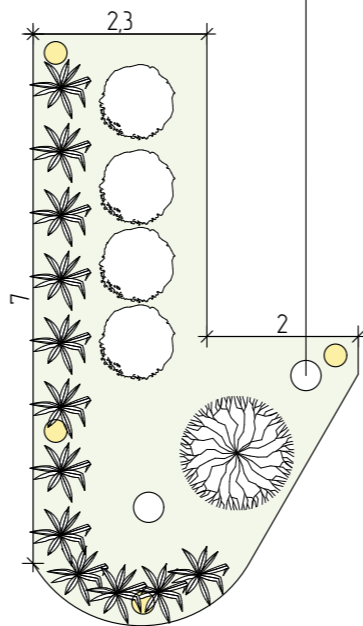

# Содержание

Эскизный план.....	3
Генплан .....	4
Разбивочный чертеж .....	5
Посадочный чертеж .....	6
Дендроплан.....	7
Посадочная ведомость .....	8
Автополив.....	9
План освещения участка.....	10
Визуализация.....	11

Скамья

Аптекарский огород

Светильники

Газон

Подпорная стенка

Разработал	Морозов А. Н.	Эскизный план	Брянск 2024 г.	Лист	3
Заказчик	Яськова П. А.			Листов	11

Условные обозначения:

- Газон
- Щебеночное покрытие
- Мраморная крошка белая
- Мраморная крошка красная
- Мраморная крошка серая
- Светильник
- Камни
- Существующее дерево
- Лиственные кустарники проектируемые
- Многолетники проектируемые
- Хвойные кустарники проектируемые

Разработал	Морозов А. Н.	Генплан	Брянск 2024 г.	Лист	4
Заказчик	Яськова П. А.			Листов	11

Условные обозначения:

- 18/3 Номер растения в посадочной ведомости / Количество растений
- Существующее дерево
- Посадочная яма, для хвойного кустарника
- Посадочная яма, для лиственного кустарника/многолетника с комом земли до 0,2-0,4 м в ф
- Посадочная яма, для многолетника с комом земли до 0,1-0,2 м в ф
- Норма посадки для почвопокровника 9 шт/м²
- Норма посадки для почвопокровника 11 шт/м²
- Норма посадки для почвопокровника 16 шт/м²

✱—|—✱ Линейный размер, в м

— Труба ПНД  $\phi$ 25 мм

Дождеватели Сектор полива

-  360°
-  270°
-  180°
-  90°

Протяжённость труб = 127,3 м  
(без учёта запаса)

Разработал	Морозов А. Н.	Автополив	Брянск 2024 г.	Лист	9
Заказчик	Яськова П. А.			Листов	11