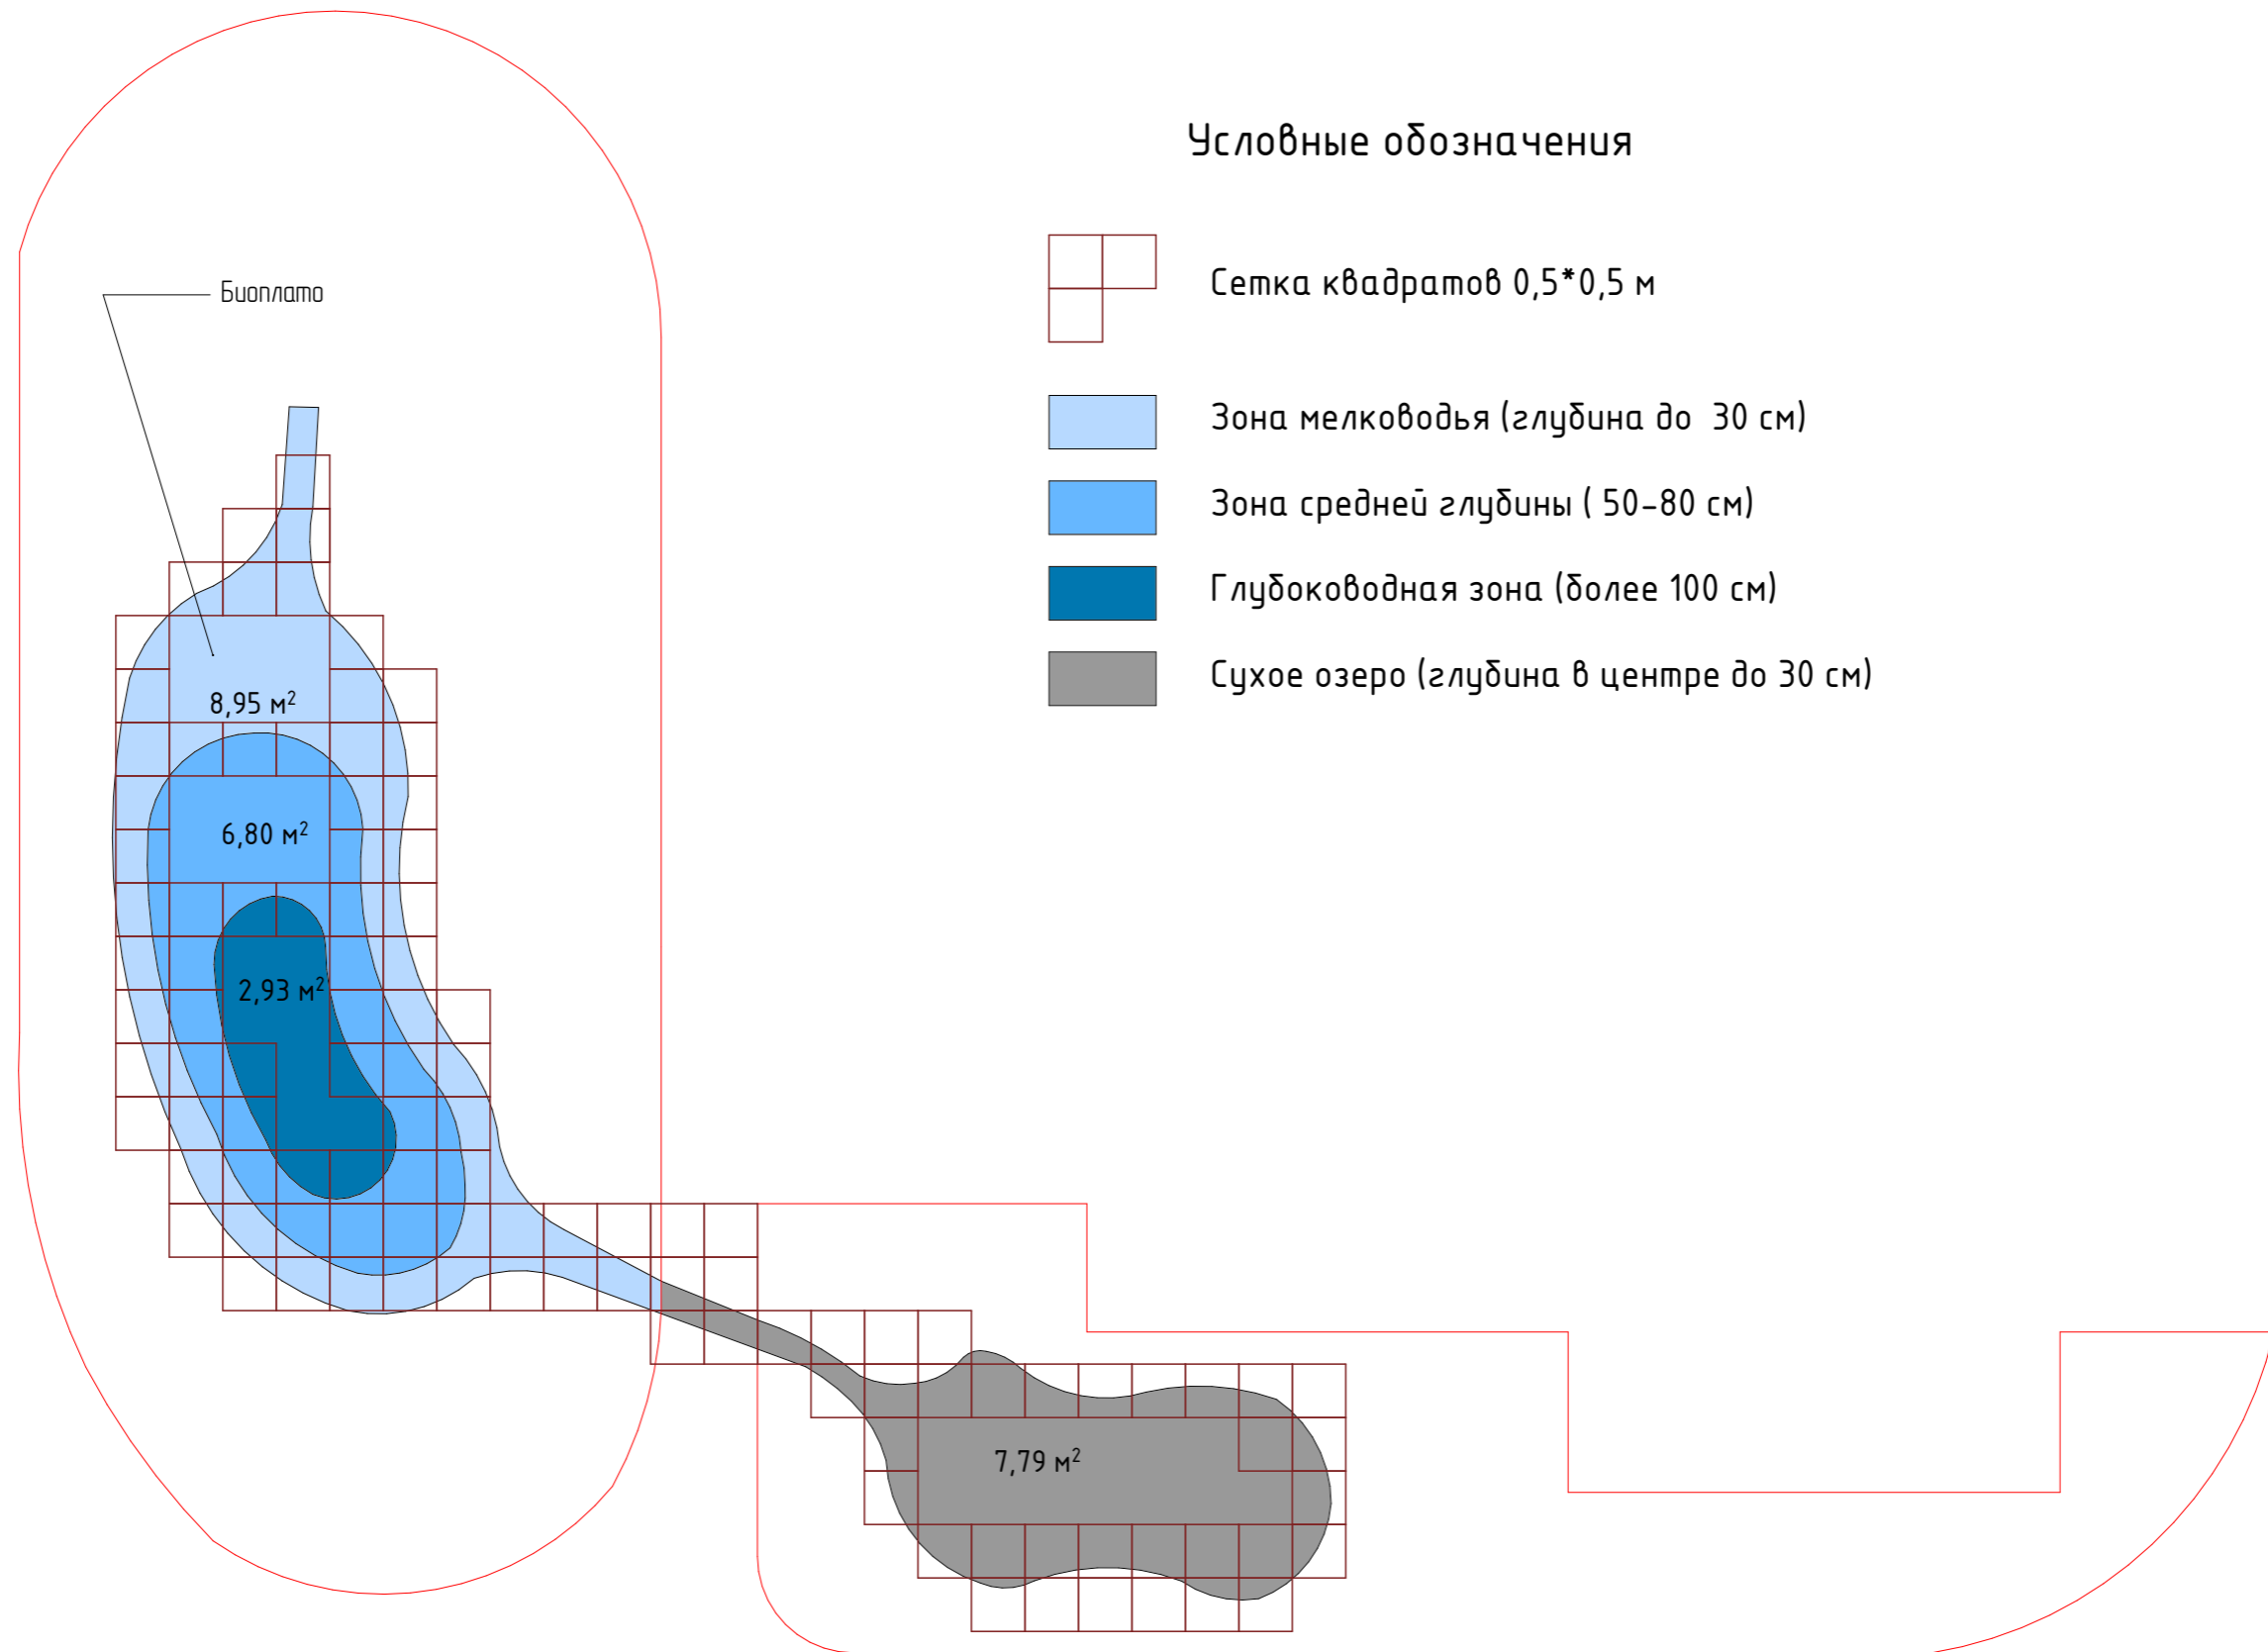

# Дендроплан

## Условные обозначения

- 4 — Номер растения
- 1 — Кол-во растений
- — Посадочная яма для хвойного растения
- — Посадочная яма для лиственного растения

№	Название вида	Кол-во
<b>Хвойные растения</b>		
1	Можжевельник скальный скайрокет	1
2	Можжевельник горизонтальный Принц Уэльский	2
3	Сосна горная Мугус	1
<b>Лиственные растения</b>		
4	Бересклет европейский	1
5	Гортензия метельчатая Ванила фрайз	4
6	Ива Козья пендула	1
7	Ива пурпурная Нана	2
8	Клен Дланевидный Артропурпуреа	1
9	Спирея японская Литл принц	8
<b>Многолетние культуры</b>		
10	Аир болотный	5
11	Аквилегия гибридная	2
12	Белокрыльник болотный	3
13	Вахта трехлистная	1
14	Водяной орех	2
15	Императа цилиндрическая Ред барон	5
16	Ирис бородатый	2
17	Камнеломка арендса	45
18	Кувшинка белая	2
19	Кудышка желтая	3
20	Лиатрис колосковый	1
21	Молиния Карл Форстер	2
22	Молодило кровельное	20
23	Молочай болотный	1
24	Овсяница аметистовая Валберла	9
25	Сусак зонтичный	2
26	Трясунка средняя Лимузи	3
27	Ячмень гривастый	10

# План водоема

## Условные обозначения

Сетка квадратов 0,5\*0,5 м

Зона мелководья (глубина до 30 см)

Зона средней глубины ( 50-80 см)

Глубоководная зона (более 100 см)

Сухое озеро (глубина в центре до 30 см)

Примечание:  
Все размеры уточнить по месту  
Все изменения согласовывать с архитектором проекта.