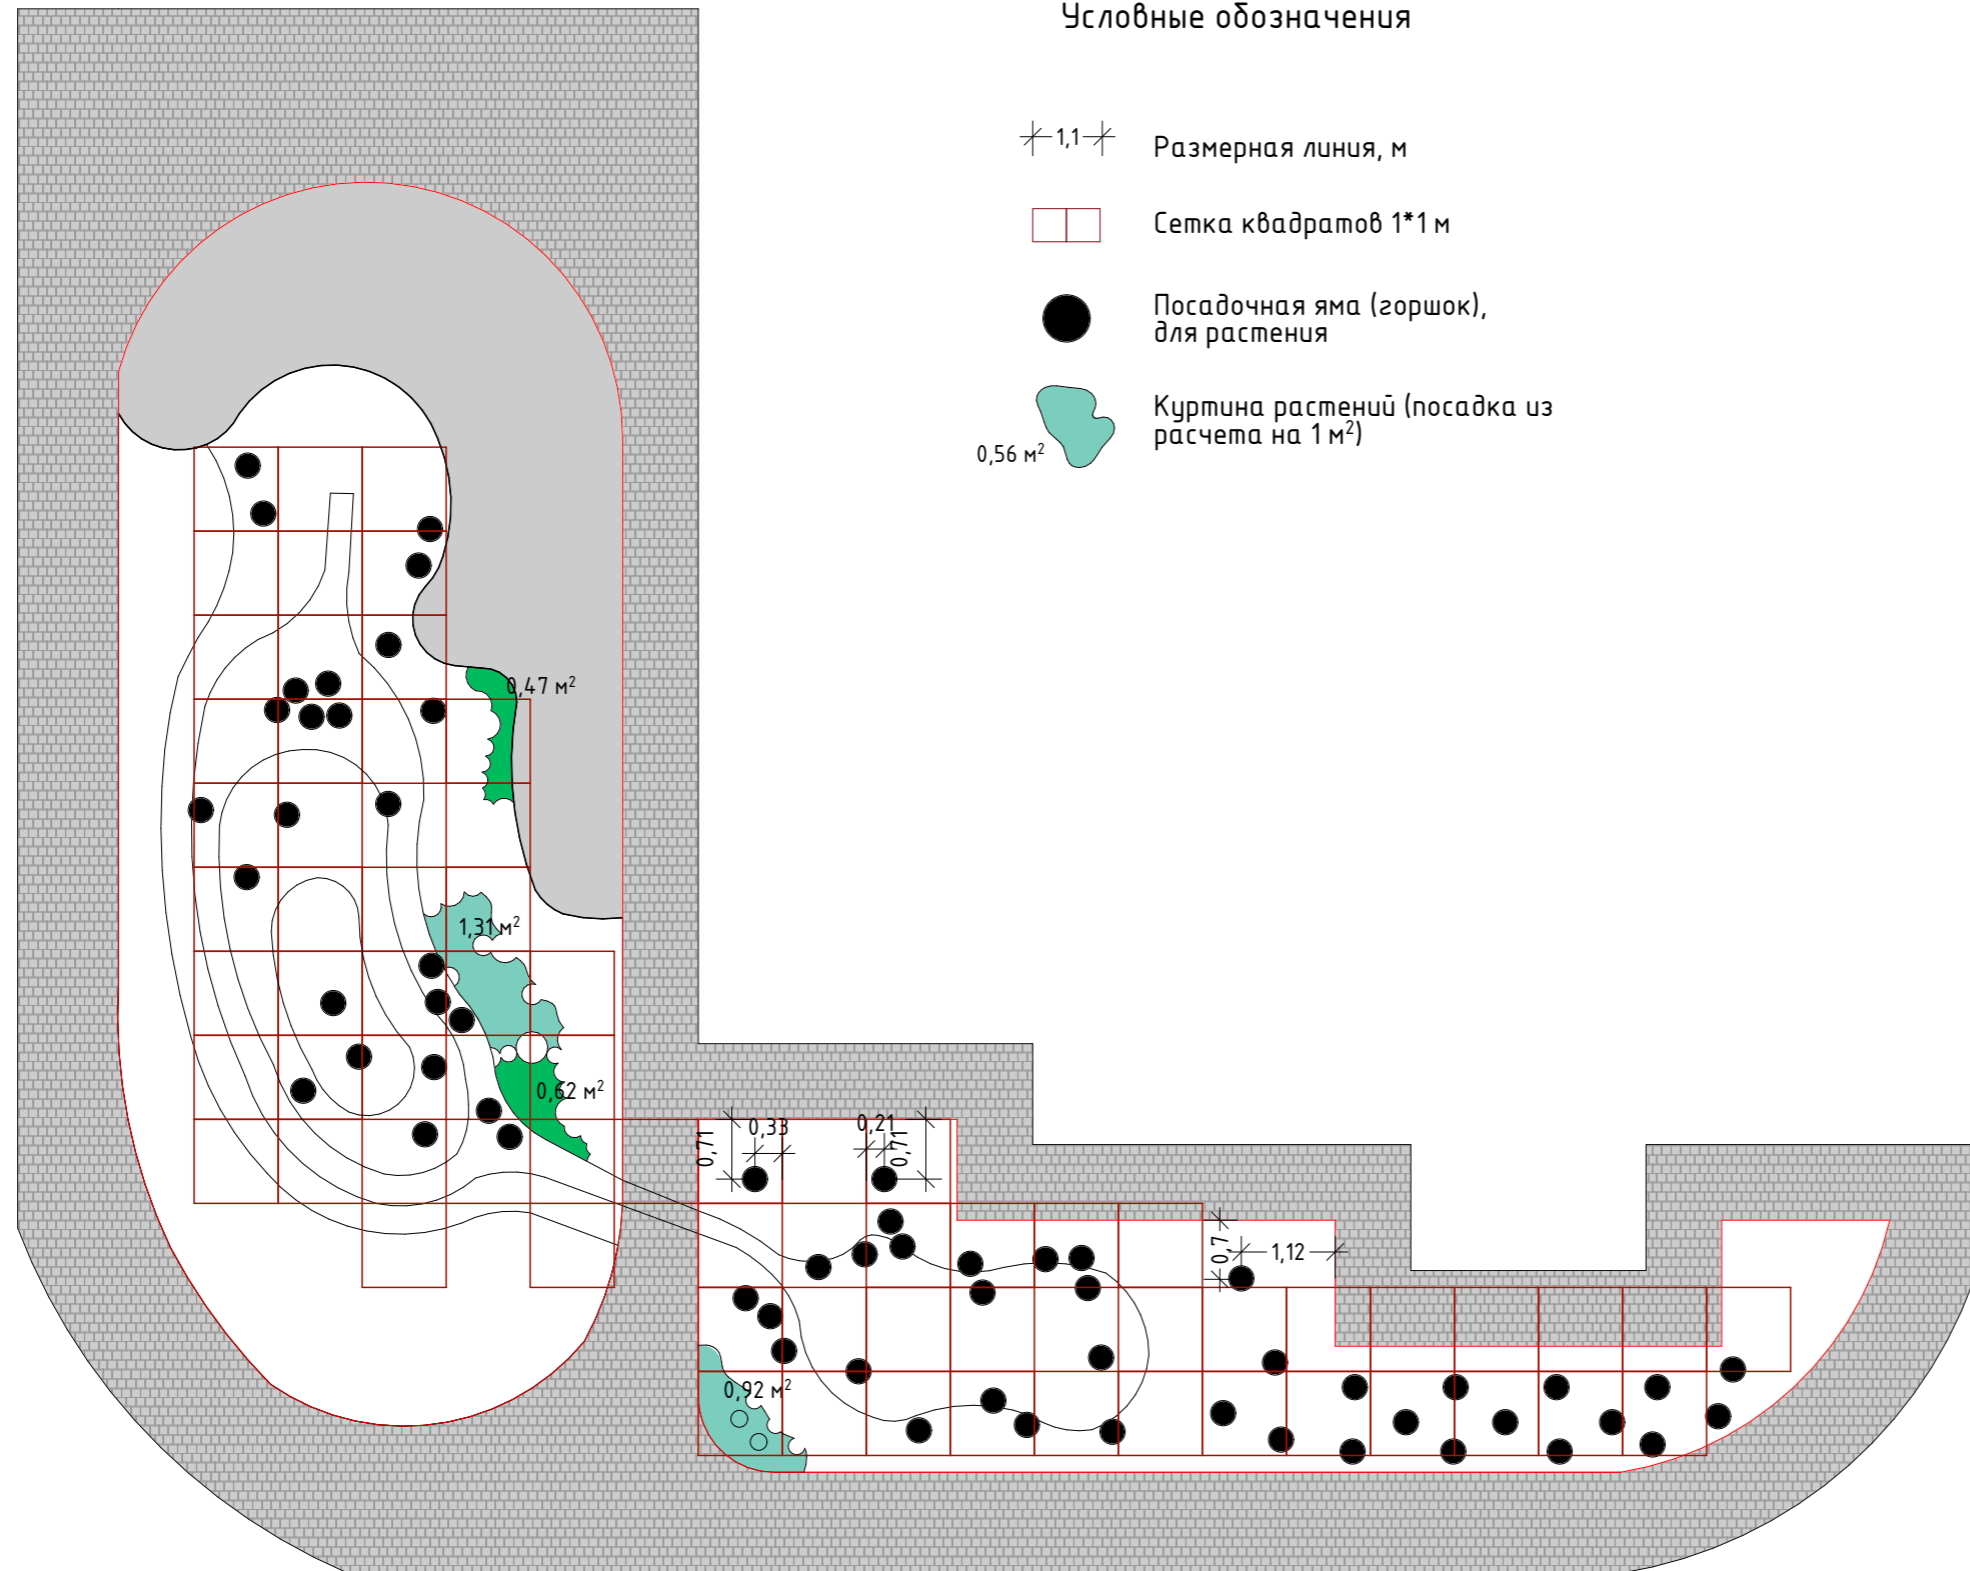

# Посадочный чертеж

## Условные обозначения

✂ 1,1 ✂ Размерная линия, м

□ Сетка квадратов 1\*1 м

● Посадочная яма (горшок), для растения

0,56 м<sup>2</sup>  Куртина растений (посадка из расчета на 1 м<sup>2</sup>)

Примечание:  
Все размеры уточнить по месту  
Все изменения согласовывать с архитектором проекта.