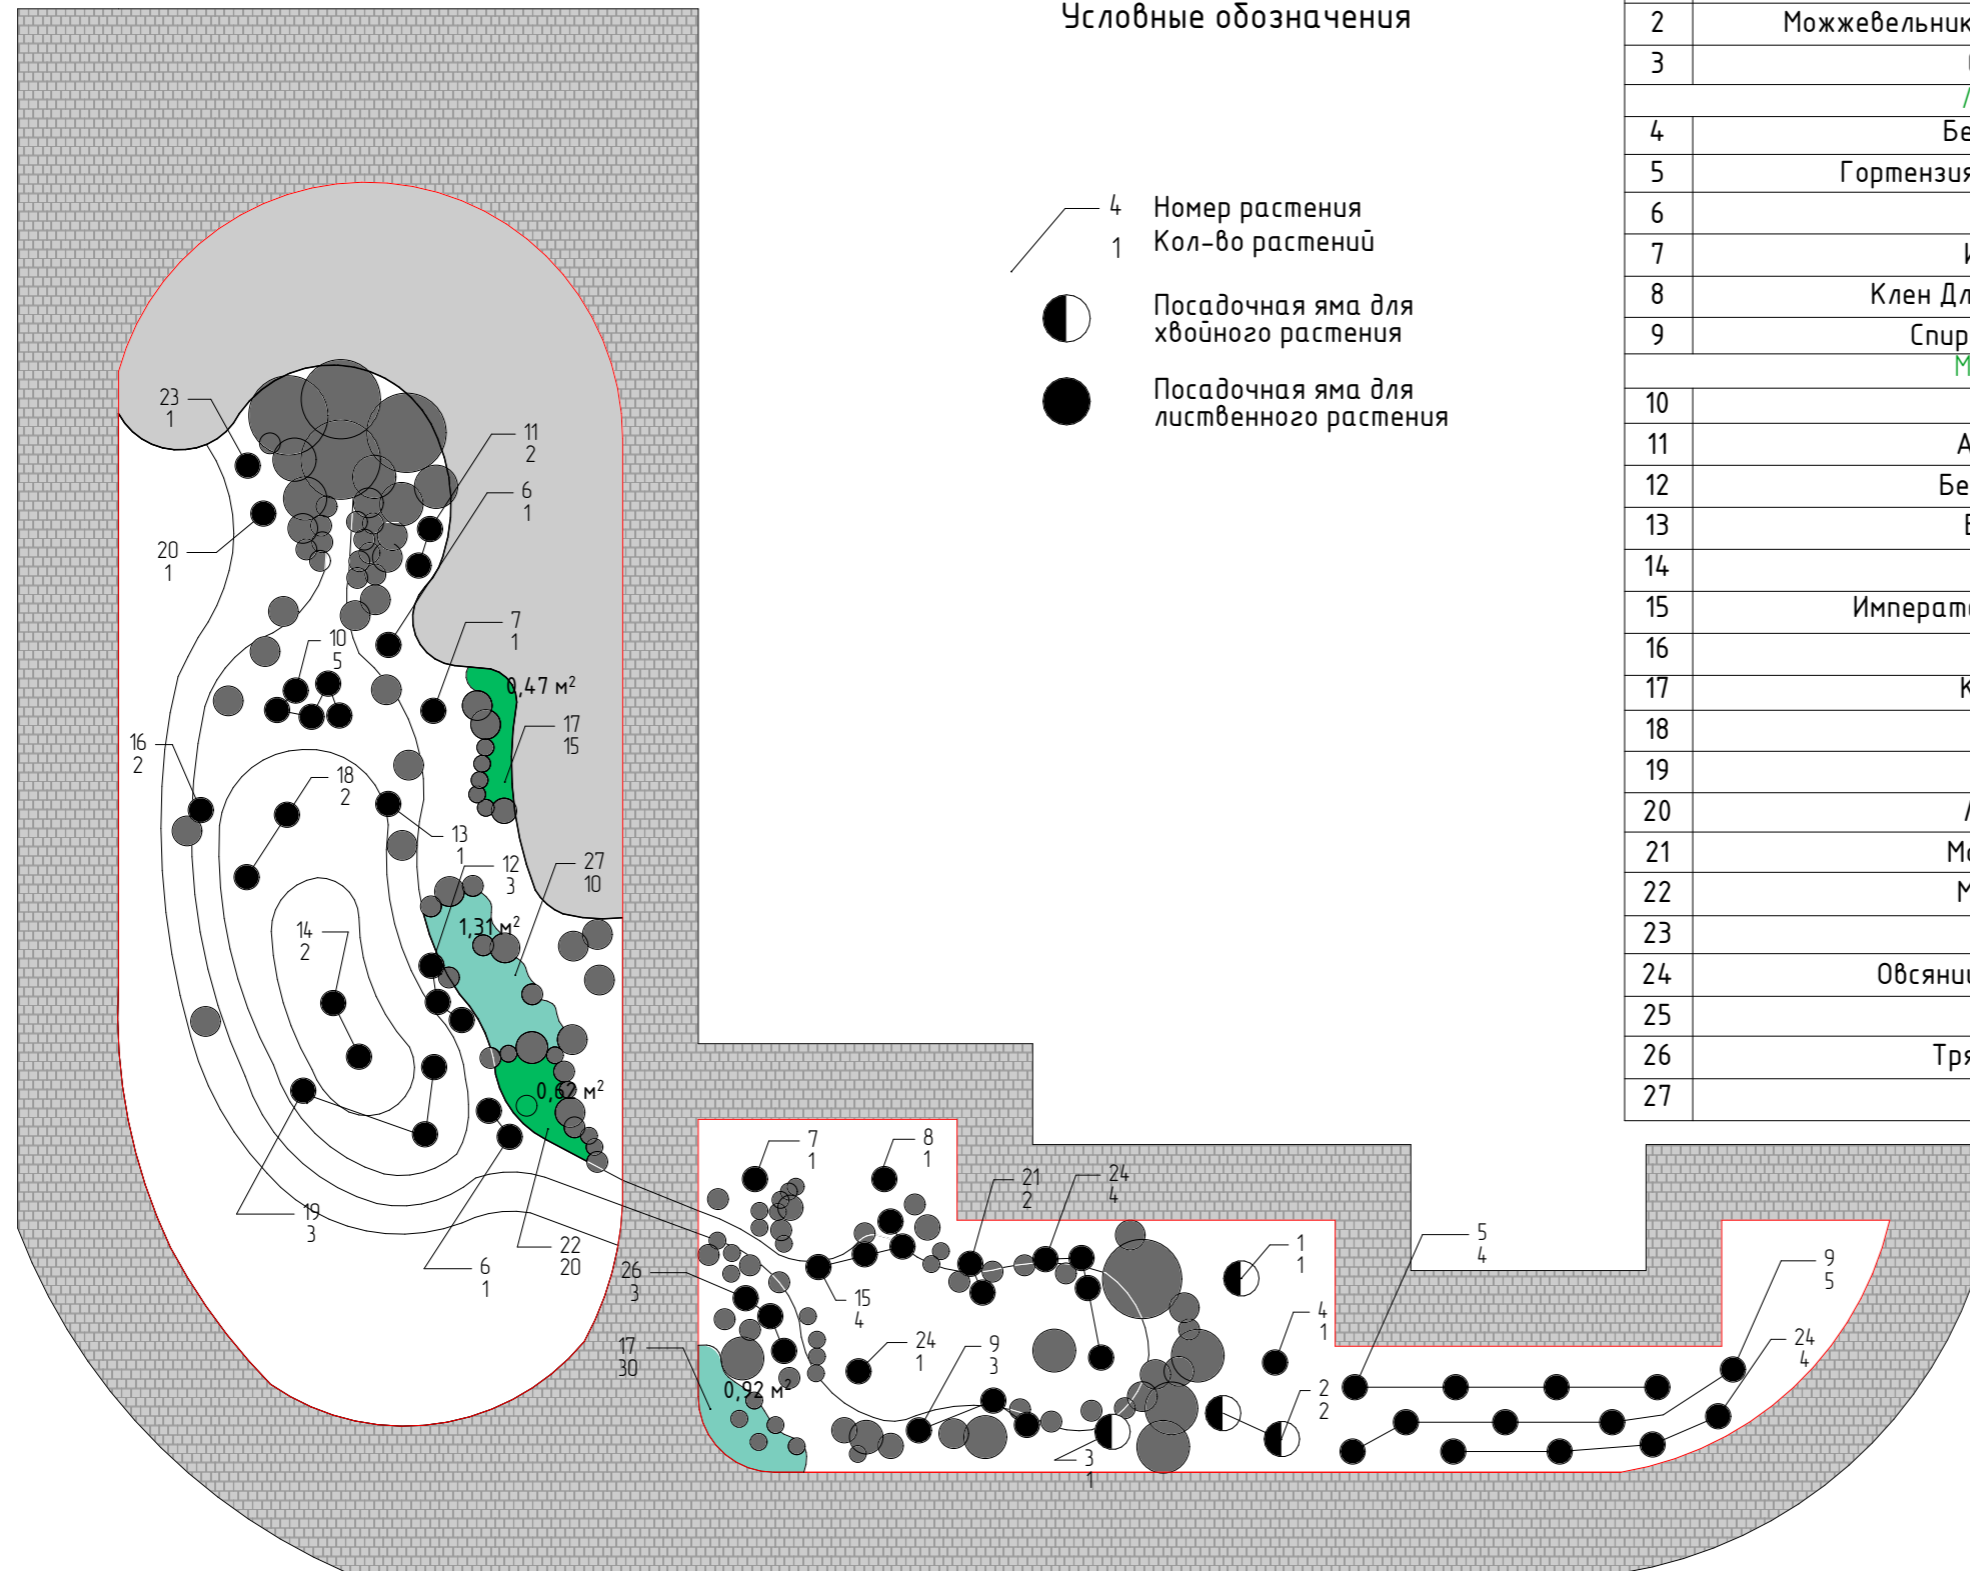

Дендроплан

Условные обозначения

- 4 — Номер растения
- 1 — Кол-во растений
- — Посадочная яма для хвойного растения
- — Посадочная яма для лиственного растения

№	Название вида	Кол-во
Хвойные растения		
1	Можжевельник скальный скайрокет	1
2	Можжевельник горизонтальный Принц Уэльский	2
3	Сосна горная Мугус	1
Лиственные растения		
4	Бересклет европейский	1
5	Гортензия метельчатая Ванила фрайз	4
6	Ива Козья пендула	1
7	Ива пурпурная Нана	2
8	Клен Дланевидный Артропурпуреа	1
9	Спирея японская Литл принц	8
Многолетние культуры		
10	Аир болотный	5
11	Аквилегия гибридная	2
12	Белокрыльник болотный	3
13	Вахта трехлистная	1
14	Водяной орех	2
15	Императа цилиндрическая Ред барон	5
16	Ирис бородатый	2
17	Камнеломка арендса	45
18	Кувшинка белая	2
19	Кудышка желтая	3
20	Лиатрис колосковый	1
21	Молиния Карл Форстер	2
22	Молодило кровельное	20
23	Молочай болотный	1
24	Овсяница аметистовая Валберла	9
25	Сусак зонтичный	2
26	Трясунка средняя Лимузи	3
27	Ячмень гривастый	10

Примечание:
Все размеры уточнить по месту
Все изменения согласовывать с архитектором проекта.

Ландшафтная Архитектура	Дизайн-проект частного сада, расположенного по адресу Брянский район, посёлок Мичуринский, Парковая улица д.11	Заказчик	Петроченко А.В.	21.06.2025	Дендроплан	Лист		
		Архитектор	Морозов А.Н.	21.06.2025		7		
		Архитектор				Листов		
		Визуализатор	Шитикова В.Н.	21.06.2025		ЭП	1:90	13