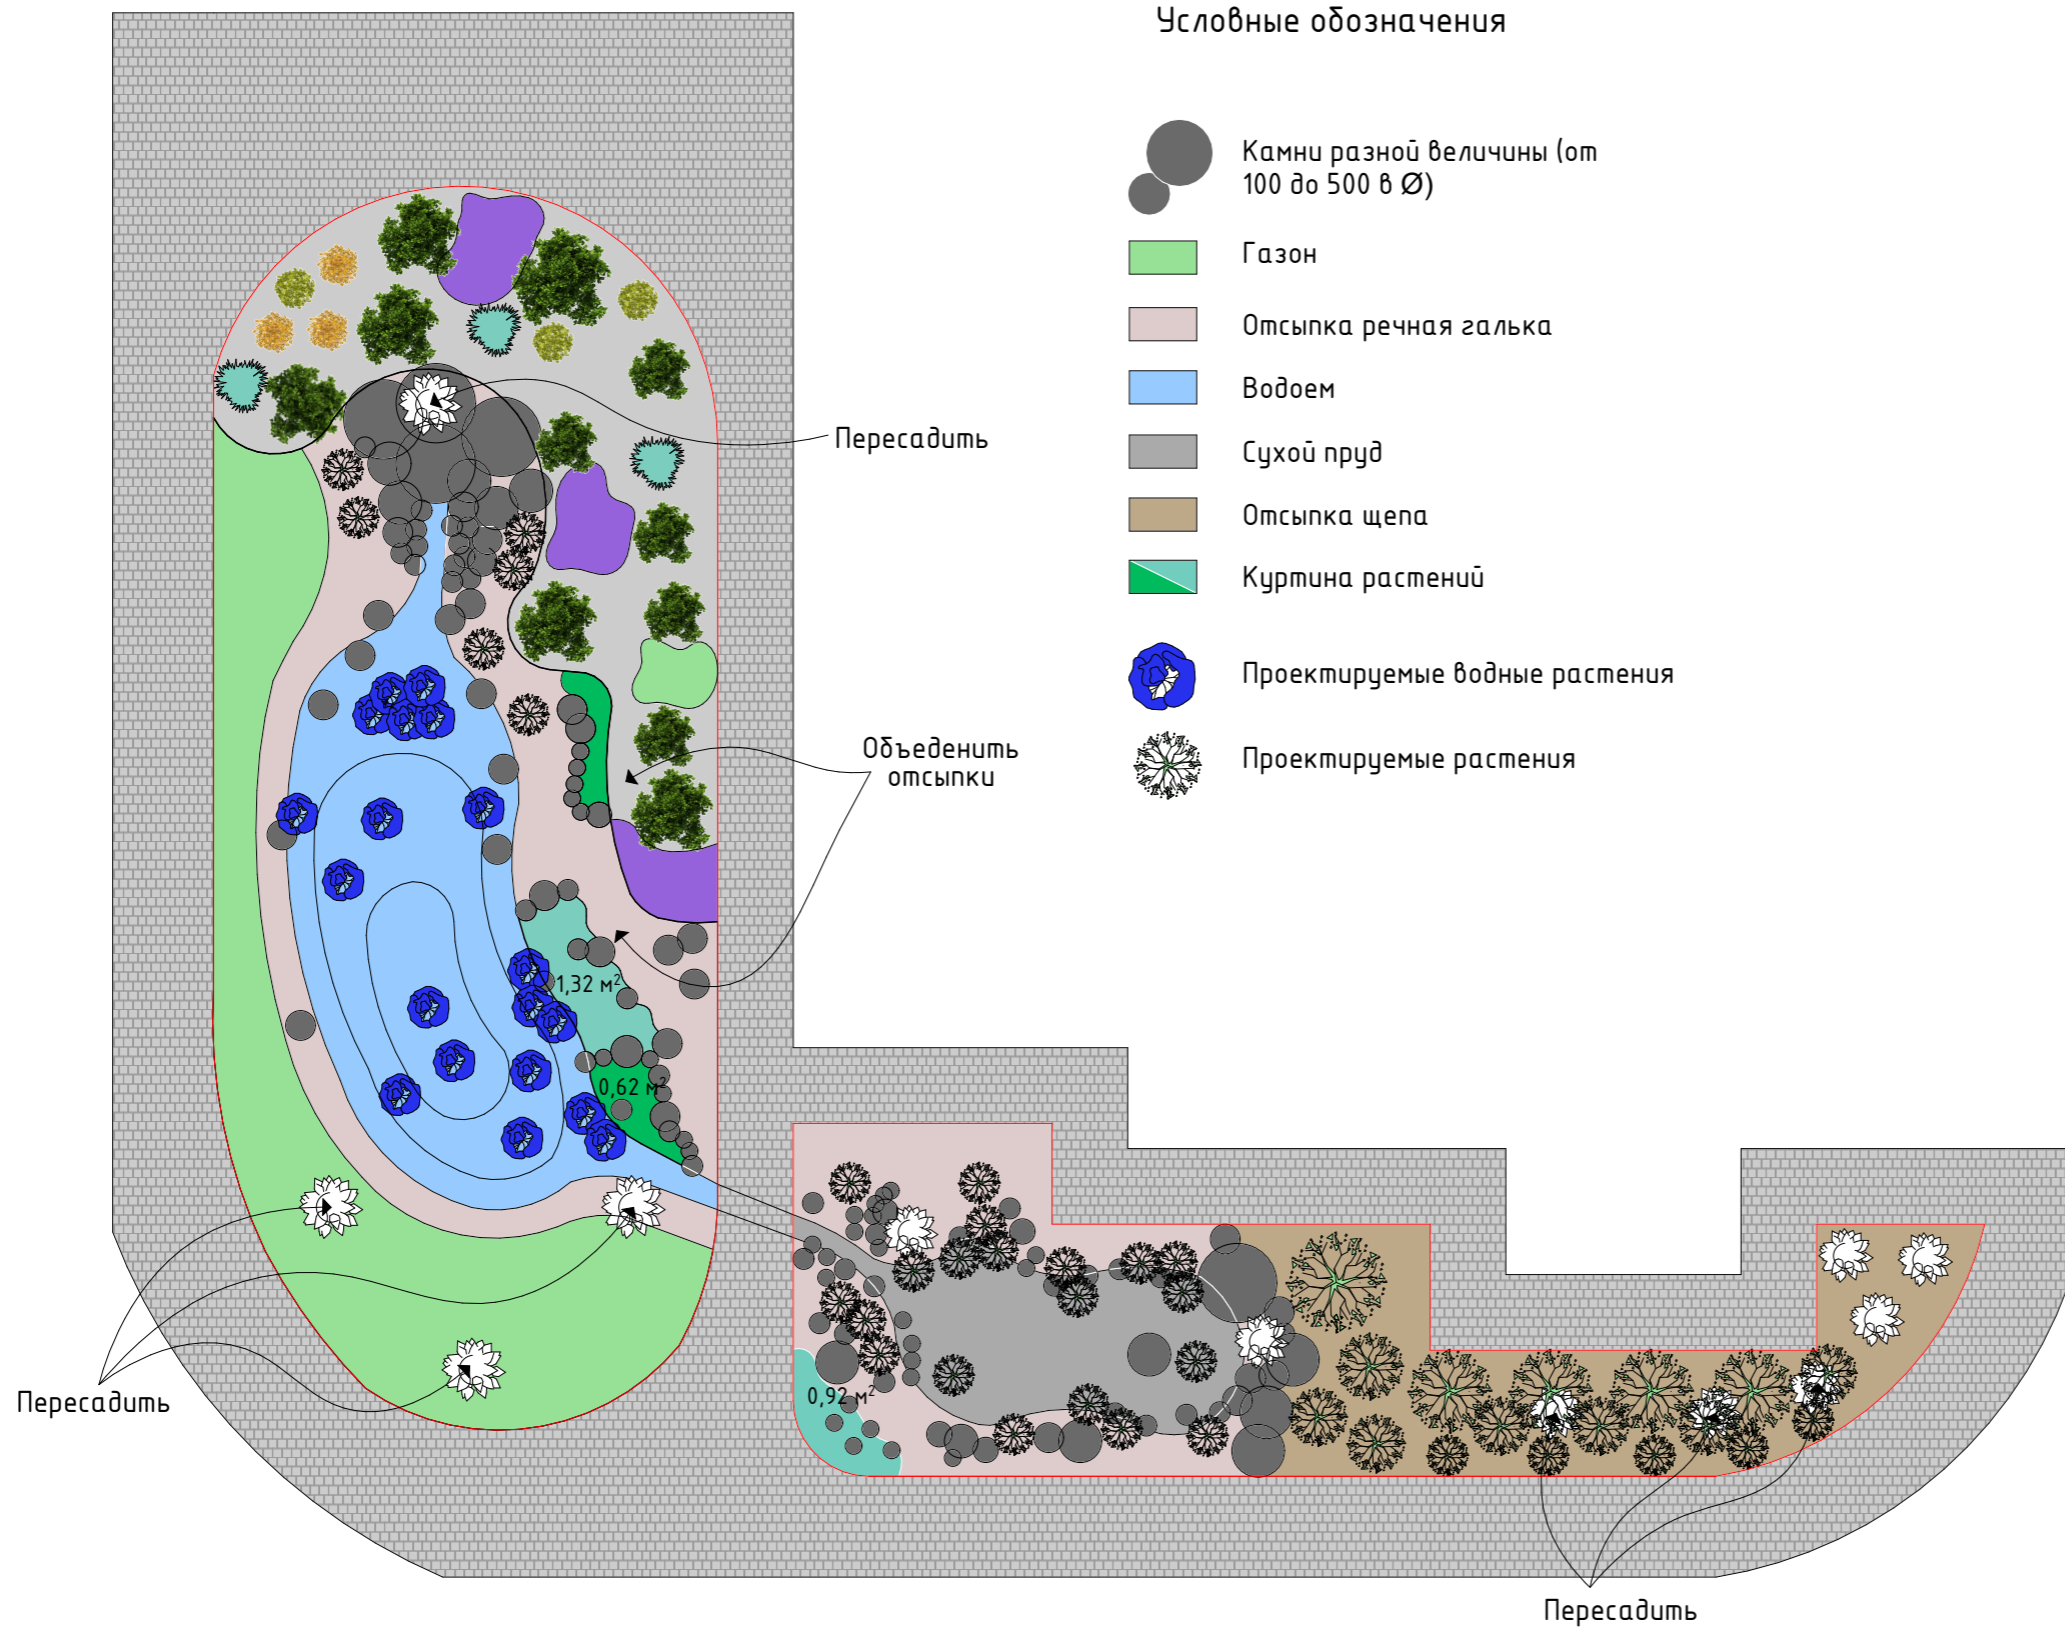

# Обмерный план

# Генплан

## Условные обозначения

-  Камни разной величины (от 100 до 500 в Ø)
-  Газон
-  Отсыпка речная галька
-  Водоем
-  Сухой пруд
-  Отсыпка щепа
-  Куртина растений
-  Проектируемые водные растения
-  Проектируемые растения

# План водоема